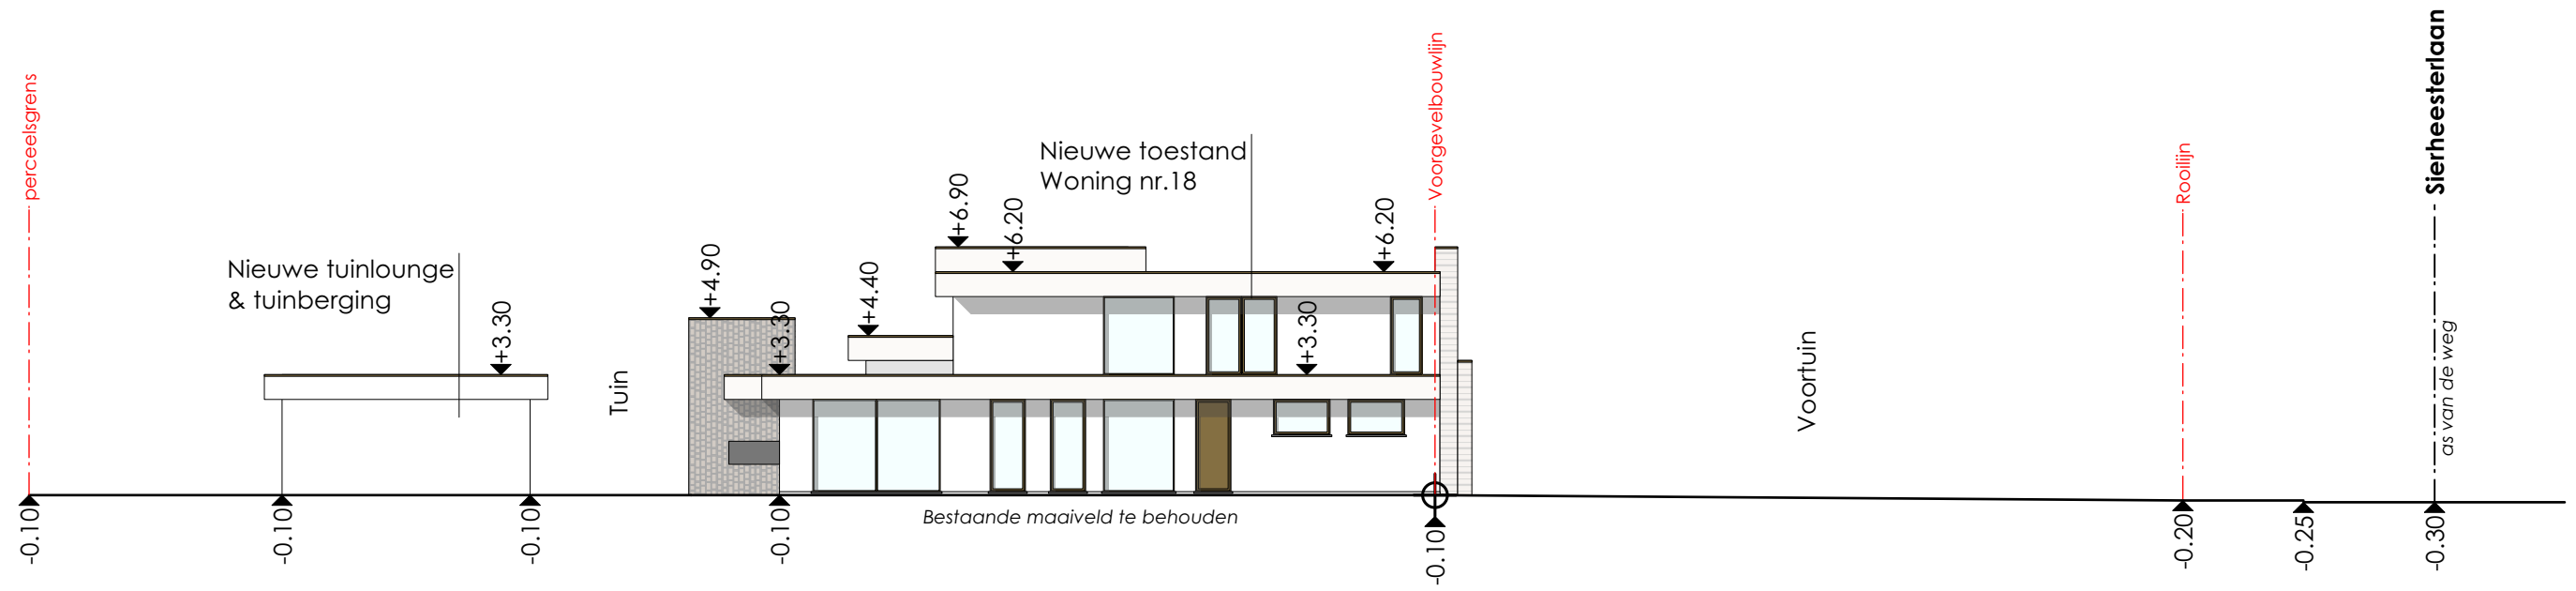

ZIE BIJZONDERE VOORWAARDE(N)

Terreinprofiel - Nieuwe toestand
Schaal: 1:200