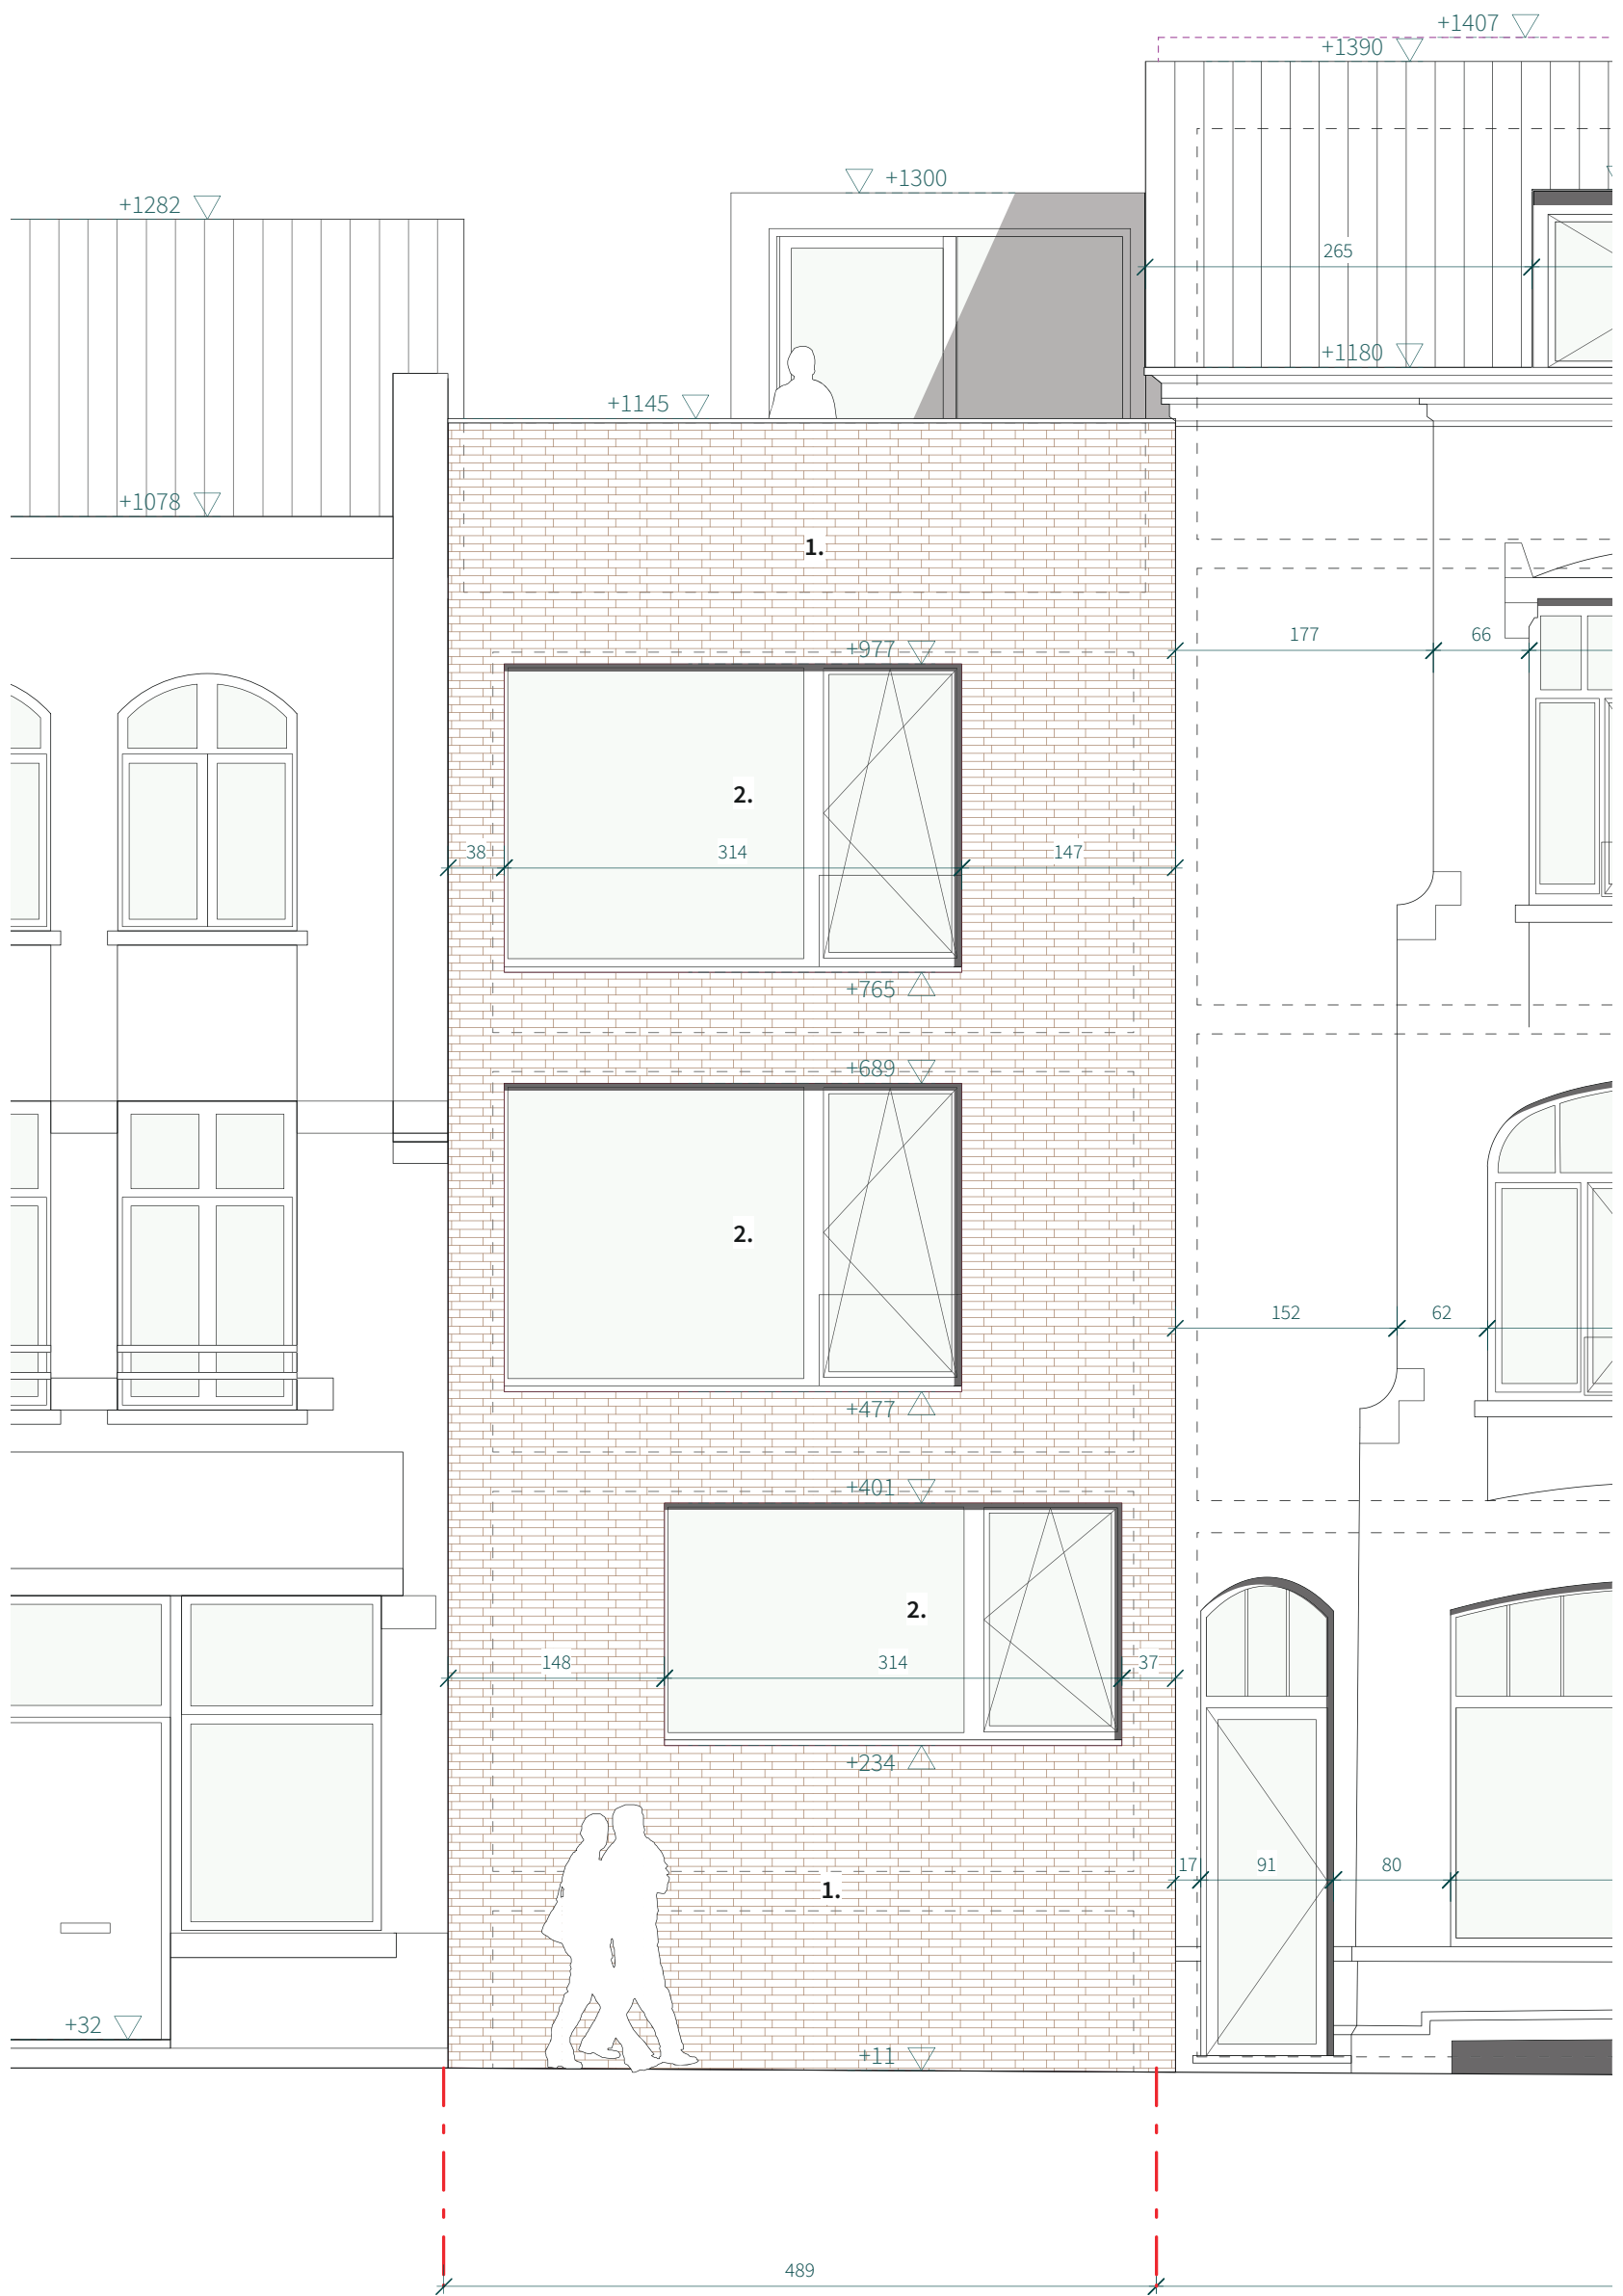

**ZIE BIJZONDERE  
VOORWAARDE(N)**

Project 20G - Tolhuislaan 2/4, 9000 Gent  
 titel **LOT 1 / GEVEL TOLHUISLAAN / NIEUWE TOESTAND**

schaal 1/50    datum -    tekenaar TDP    gewijzigd -    fase BA    tekeningnummer G\_N    index 1

bouwheer -  
 architect -

formaat  
 A3

Alle afmetingen zijn in cm, tenzij anders vermeld.