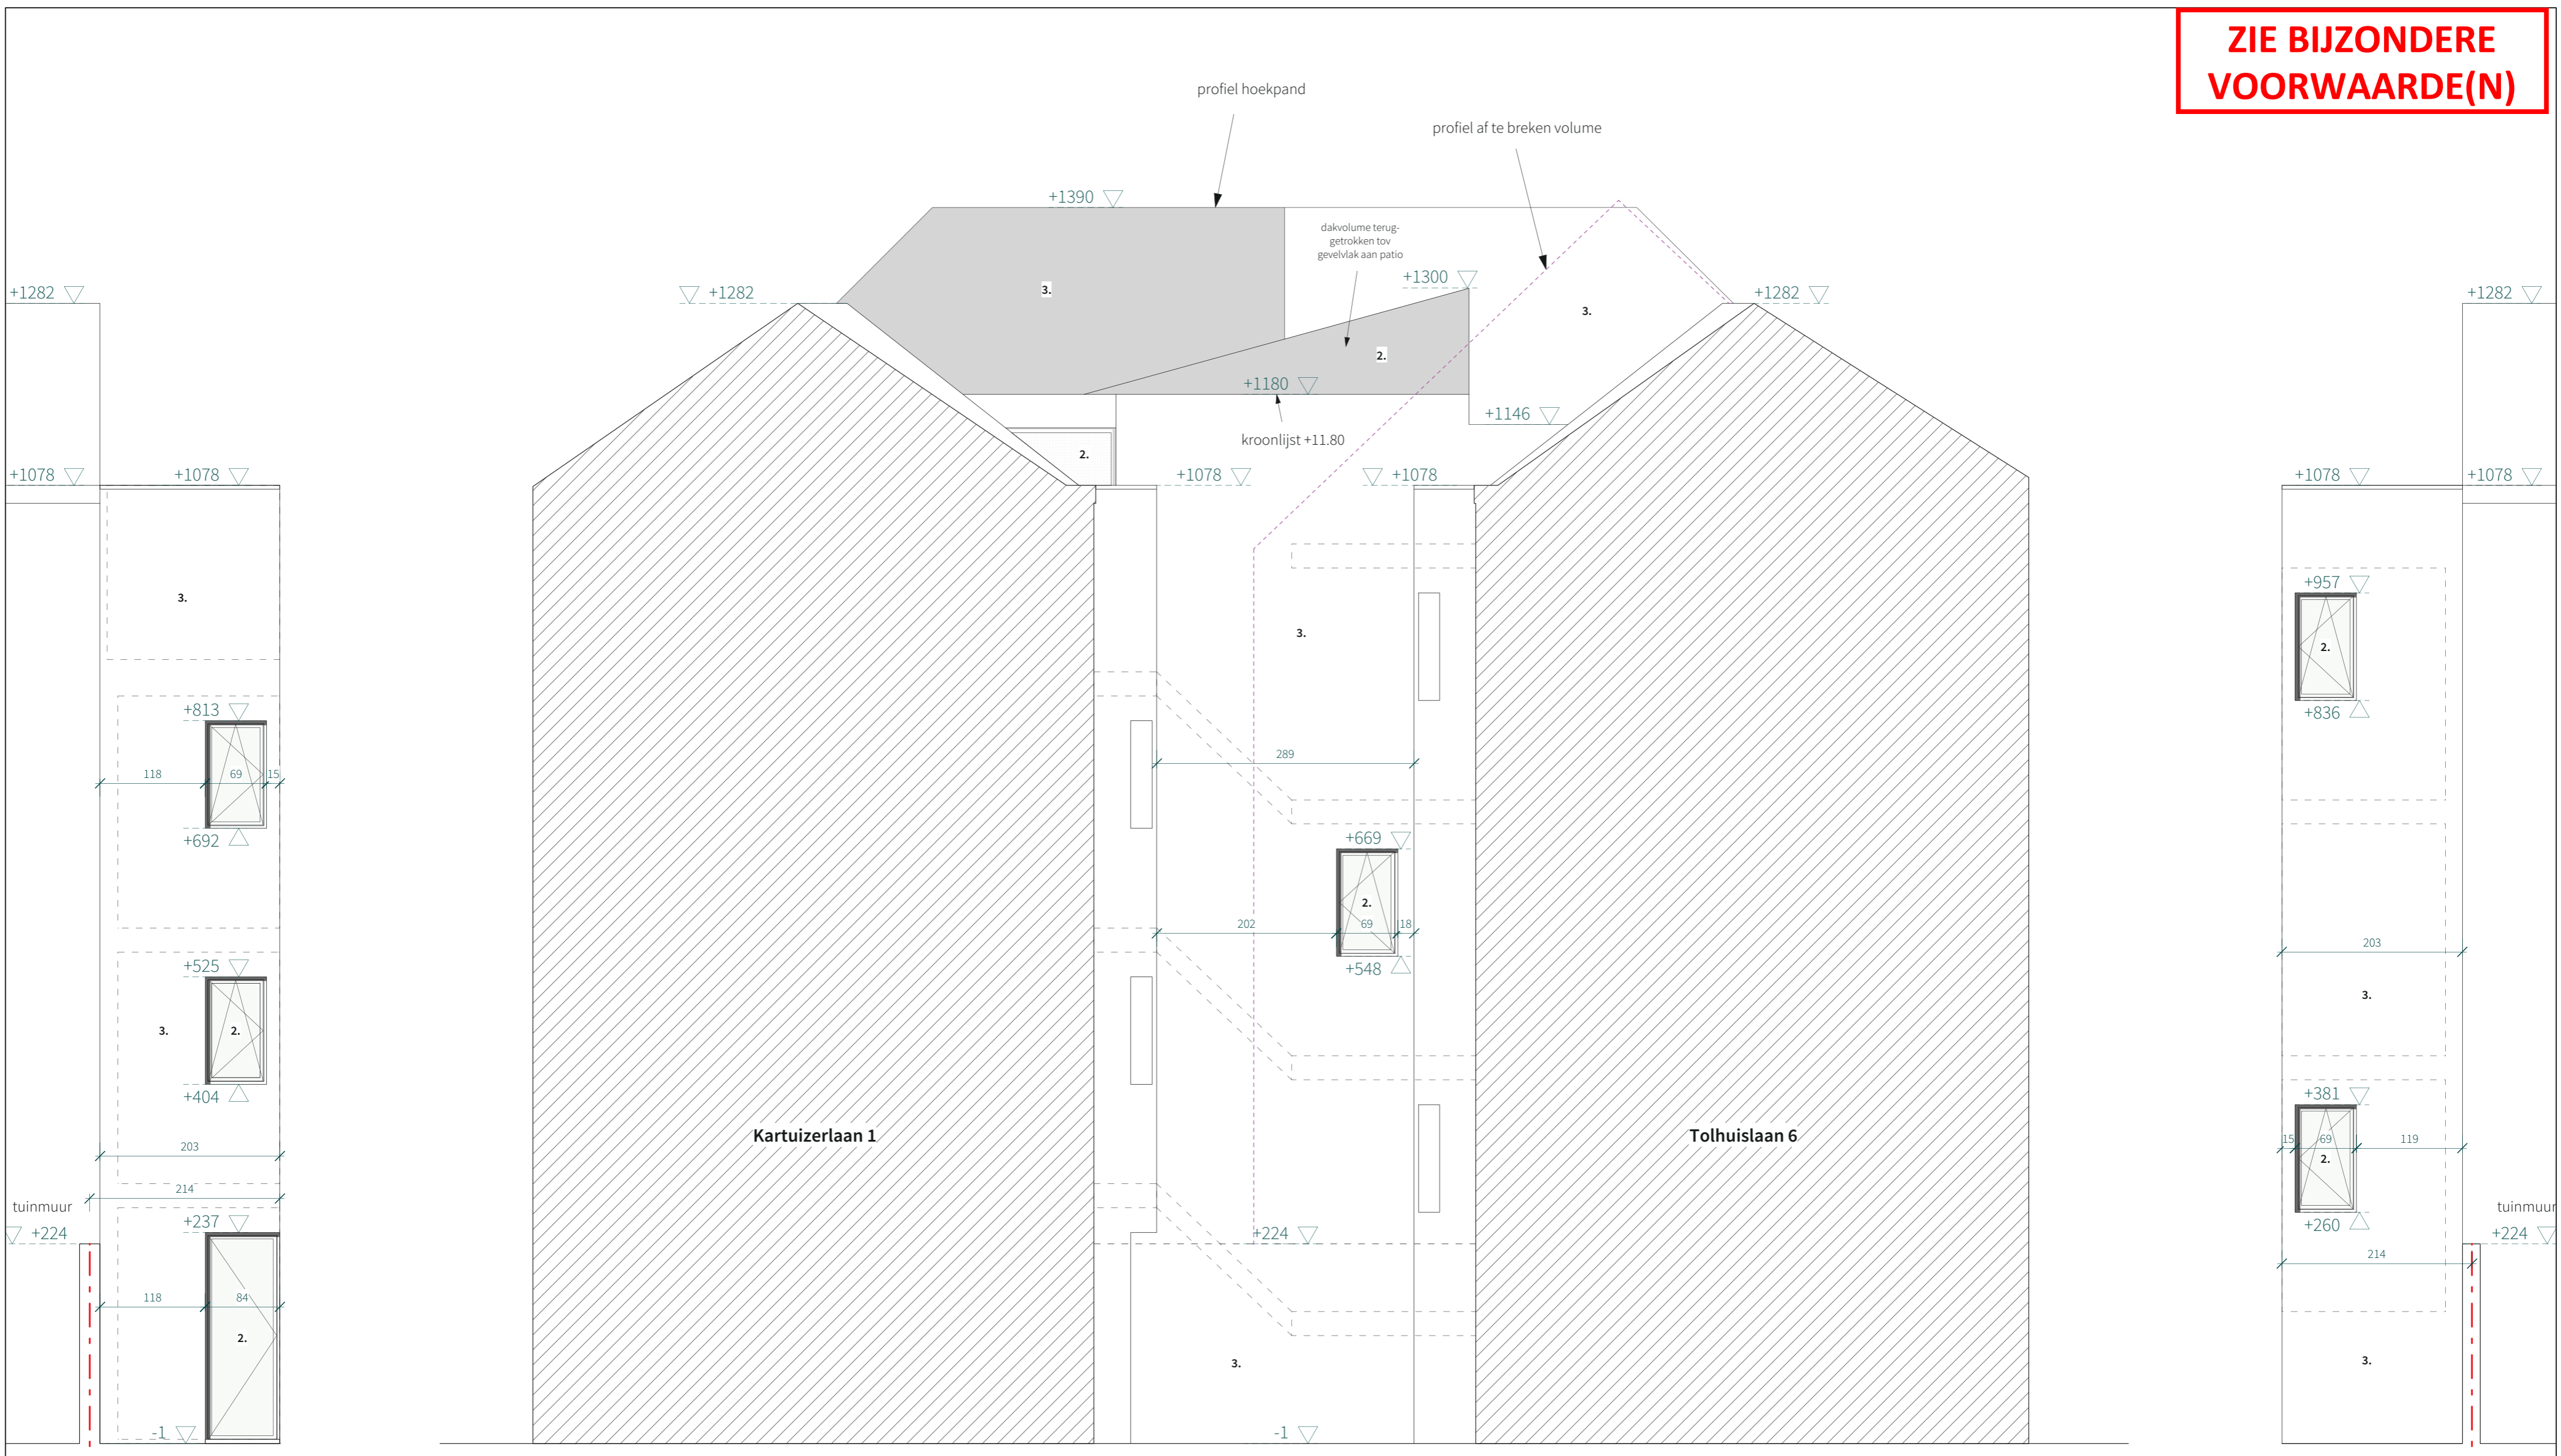

**ZIE BIJZONDERE
VOORWAARDE(N)**

Project	20G - Tolhuislaan 2/4, 9000 Gent	schaal	1/50	datum	-	tekenaar	TDP	gewijzigd	-	fase	BA	tekeningnummer	G_N	index	3
titel	LOT 1 / GEVELS PATIO / NIEUWE TOESTAND														
bouwheer	-														
architect	-														
<p>Alle afmetingen zijn in cm, tenzij anders vermeld.</p>														formaat	A2