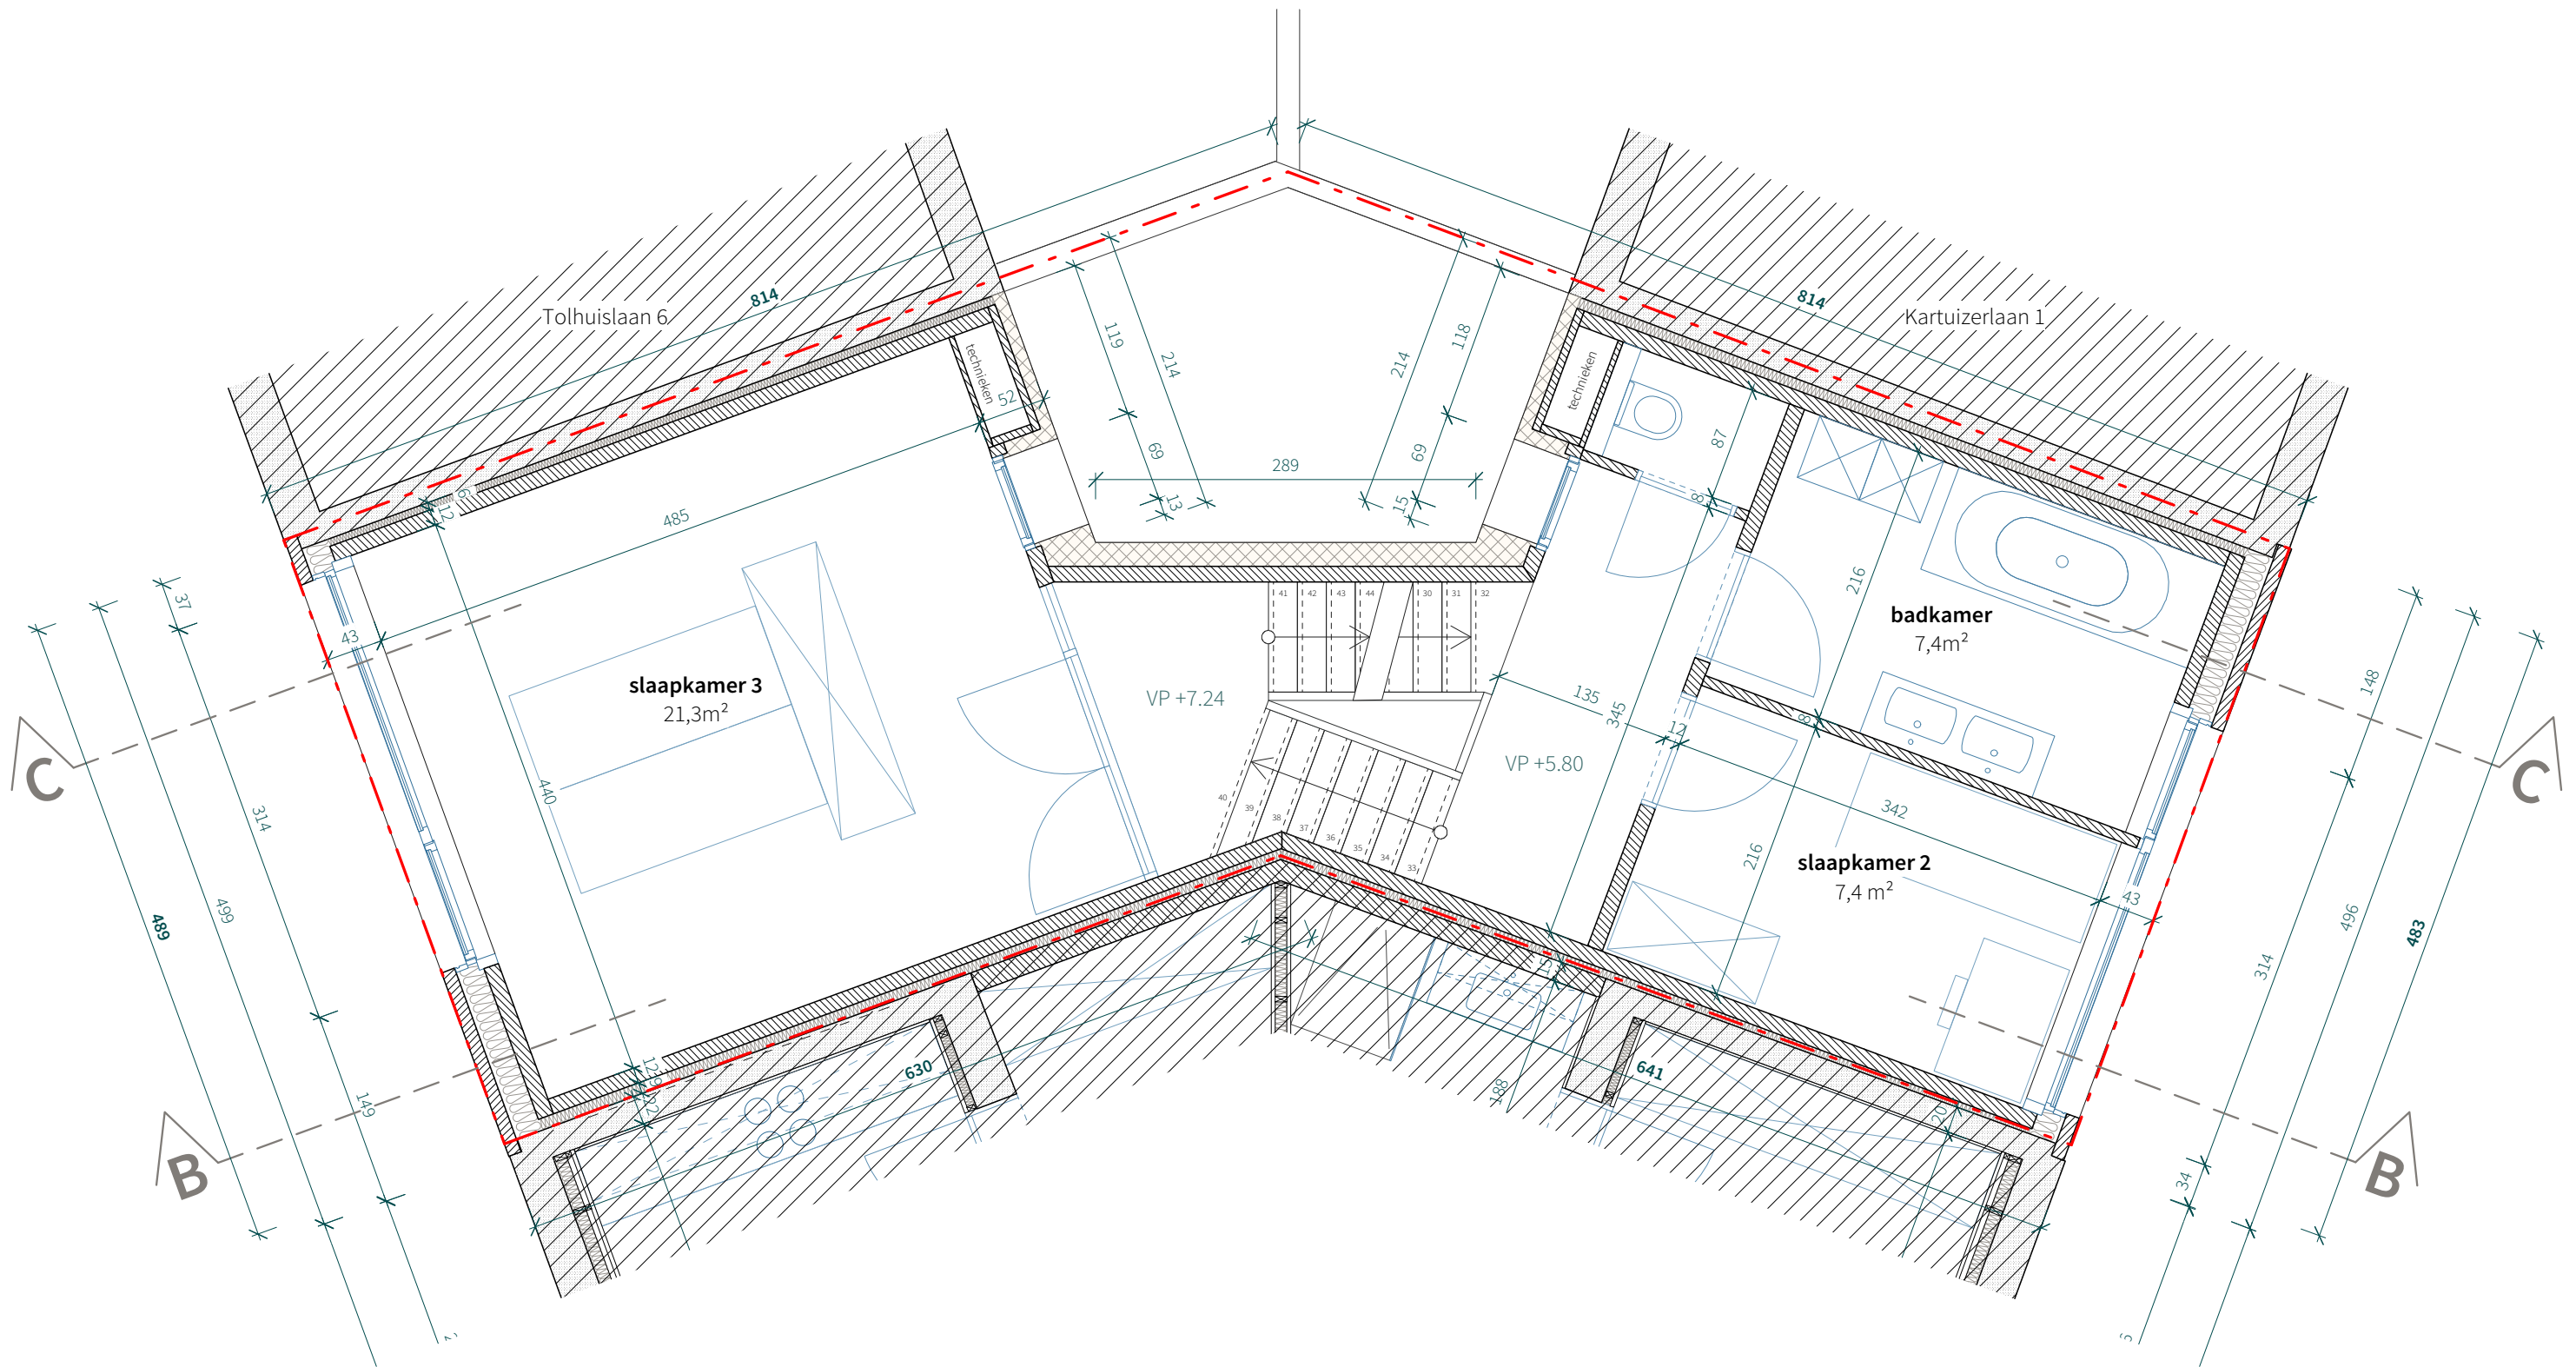

**ZIE BIJZONDERE  
VOORWAARDE(N)**

Project 20G - Tolhuislaan 2/4, 9000 Gent  
 titel **LOT 1 / PLAN NIVEAU +2 / NIEUWE TOESTAND**

schaal 1/50    datum -    tekenaar TDP    gewijzigd -    fase BA    tekeningnummer P\_N    index 2

bouwheer -  
 architect -

1m

formaat  
A3

Alle afmetingen zijn in cm, tenzij anders vermeld.