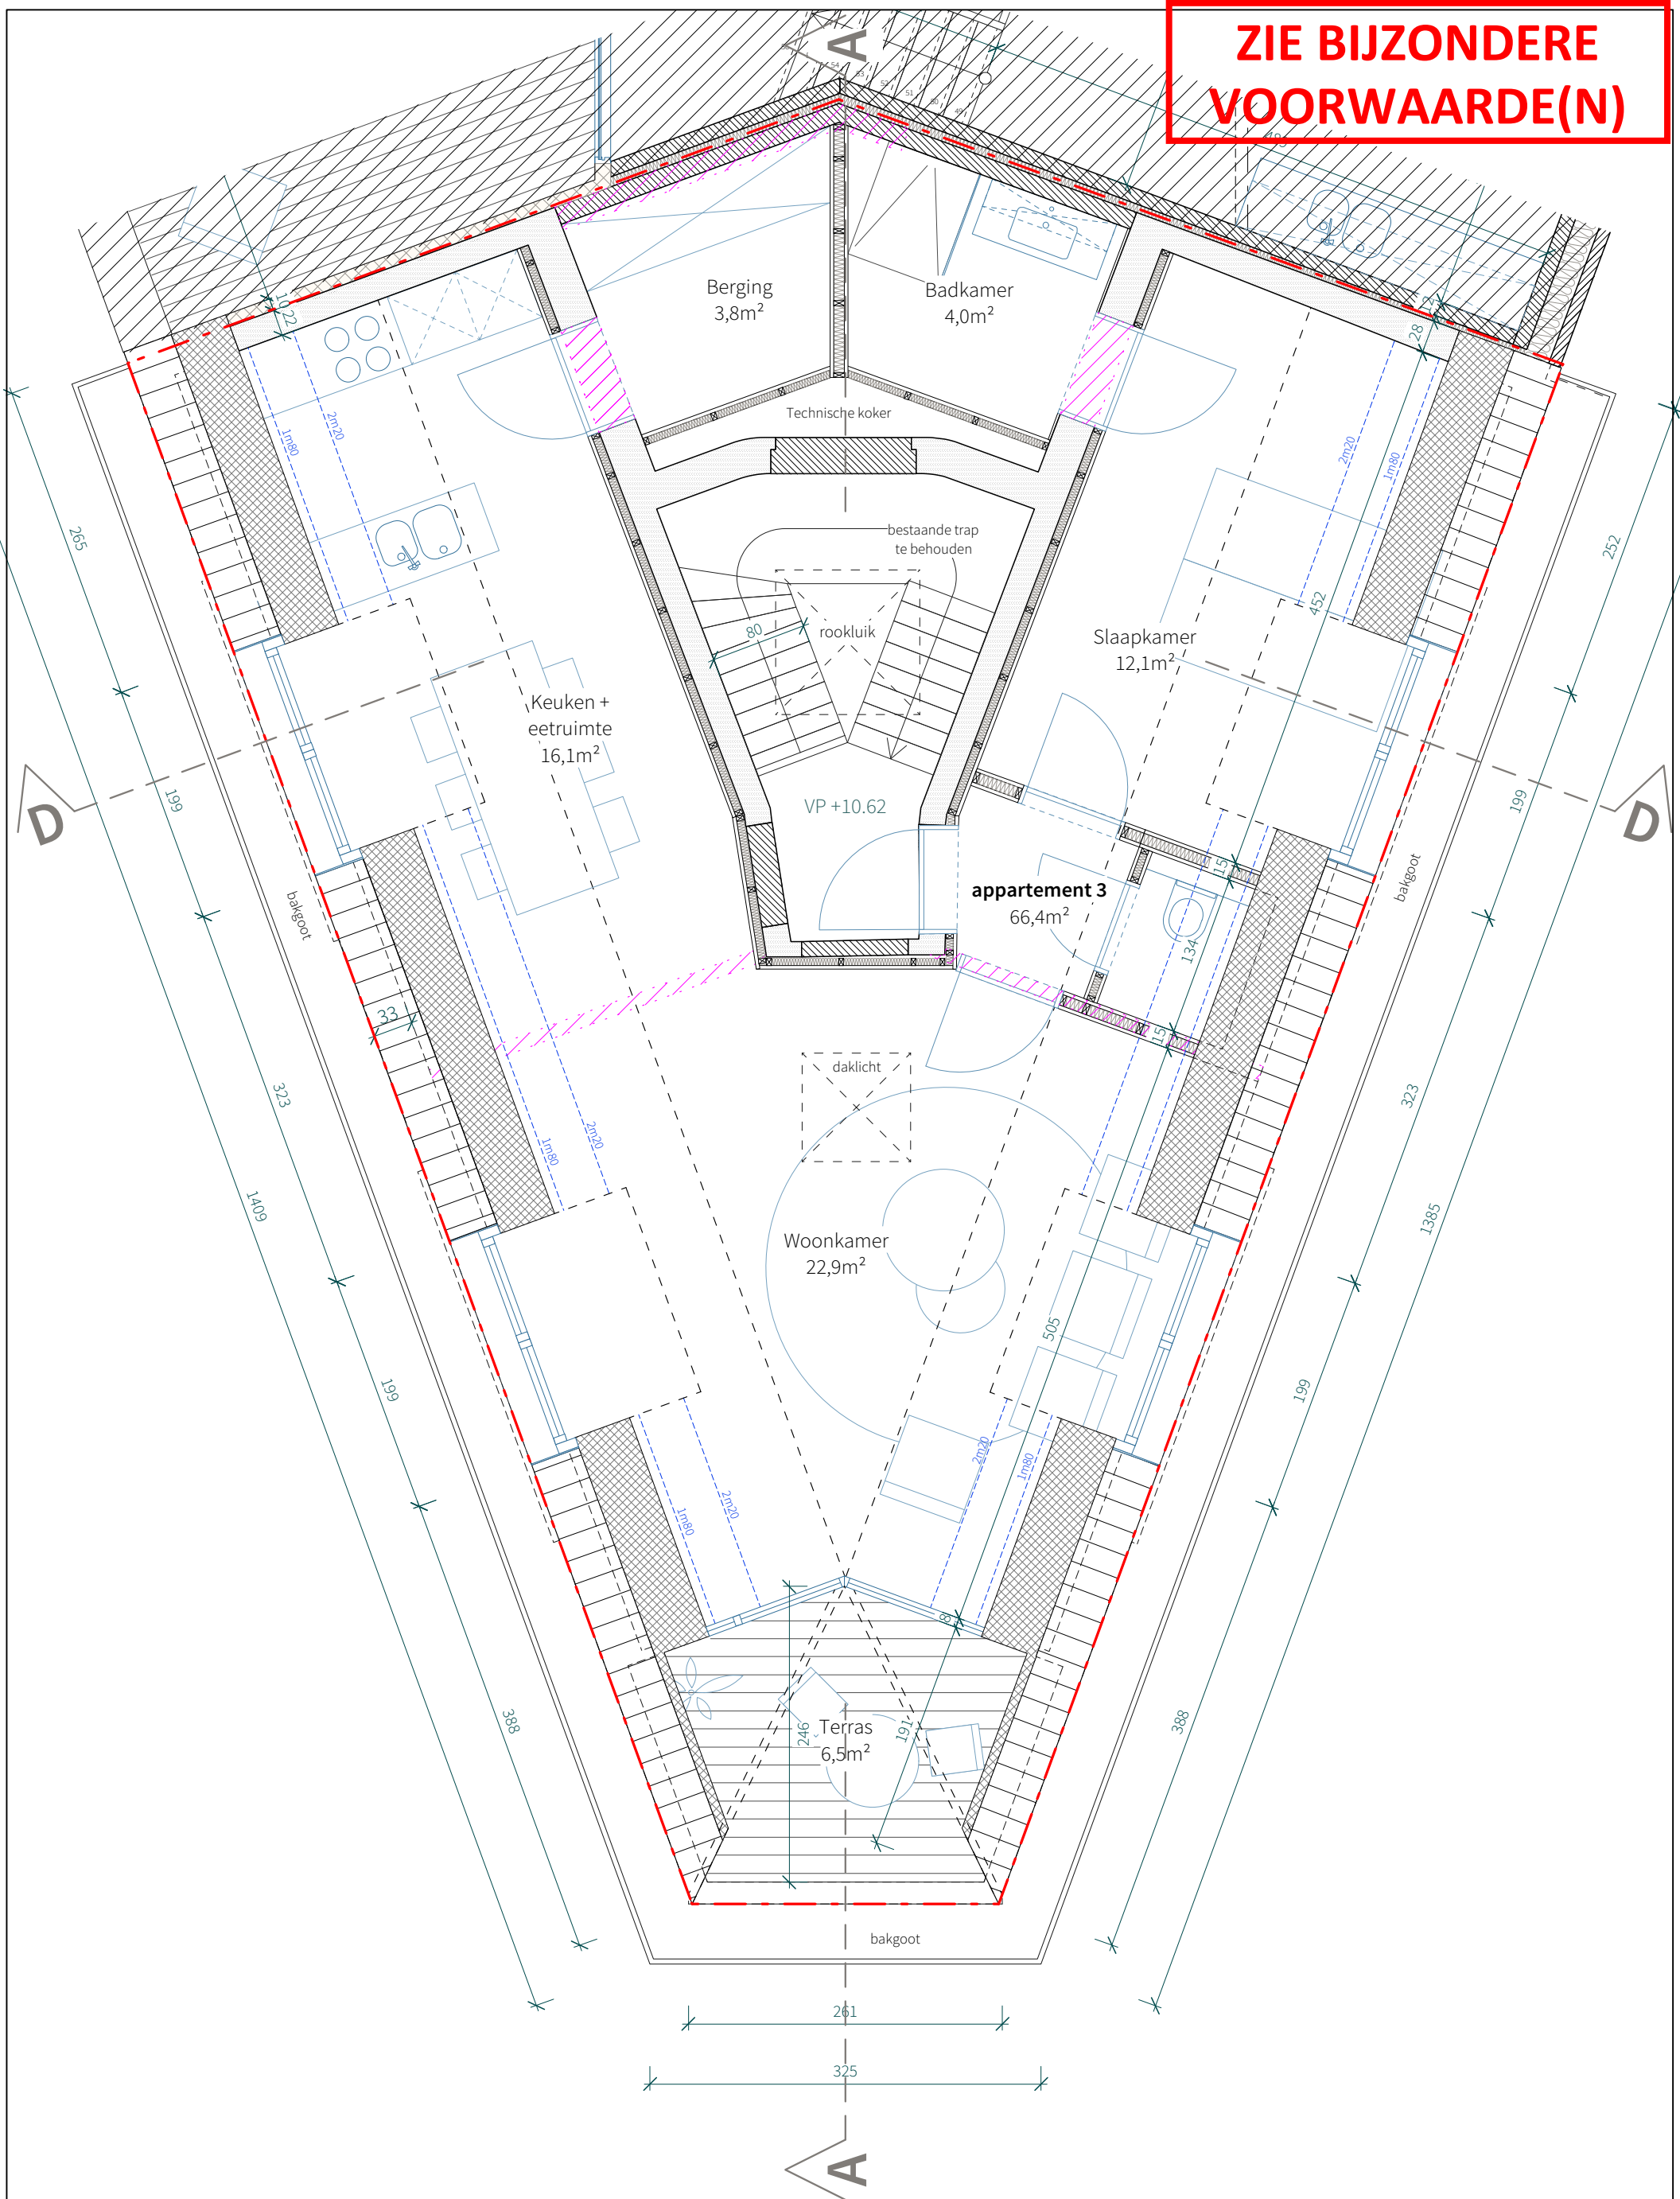

**ZIE BIJZONDERE
VOORWAARDE(N)**

Project 20G - Tolhuislaan 2/4, 9000 Gent
titel **LOT 2 / PLAN NIVEAU +3 / NIEUWE TOESTAND**

schaal 1/50 datum - tekenaar TDP gewijzigd - fase BA tekeningnummer P_N index 3

bouwheer -
architect -

1m

formaat
A3

Alle afmetingen zijn in cm, tenzij anders vermeld.