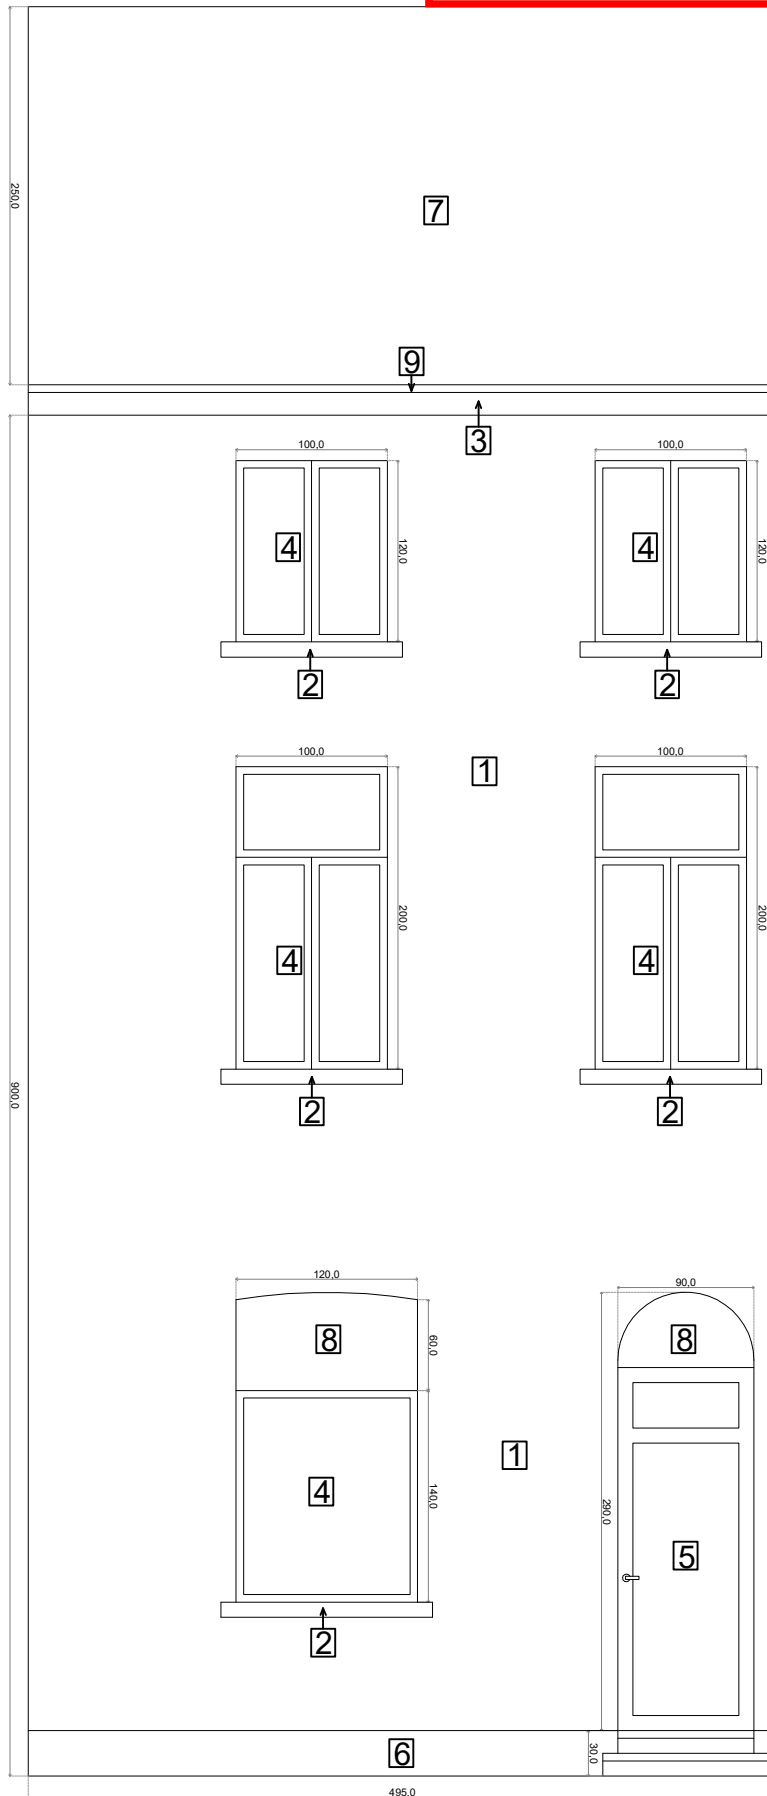

ZIE BIJZONDERE VOORWAARDE(N)

Gevel nieuwe toestand (schaal 1/50)

ONDERWERP: GEVEL ISOLEREN + CREPI PLAATSEN
ADRES BOUWPLAATS: Overzet 10, 9000 Gent
NAAM AANVRAGER: ANN DEGOWIE

Legende