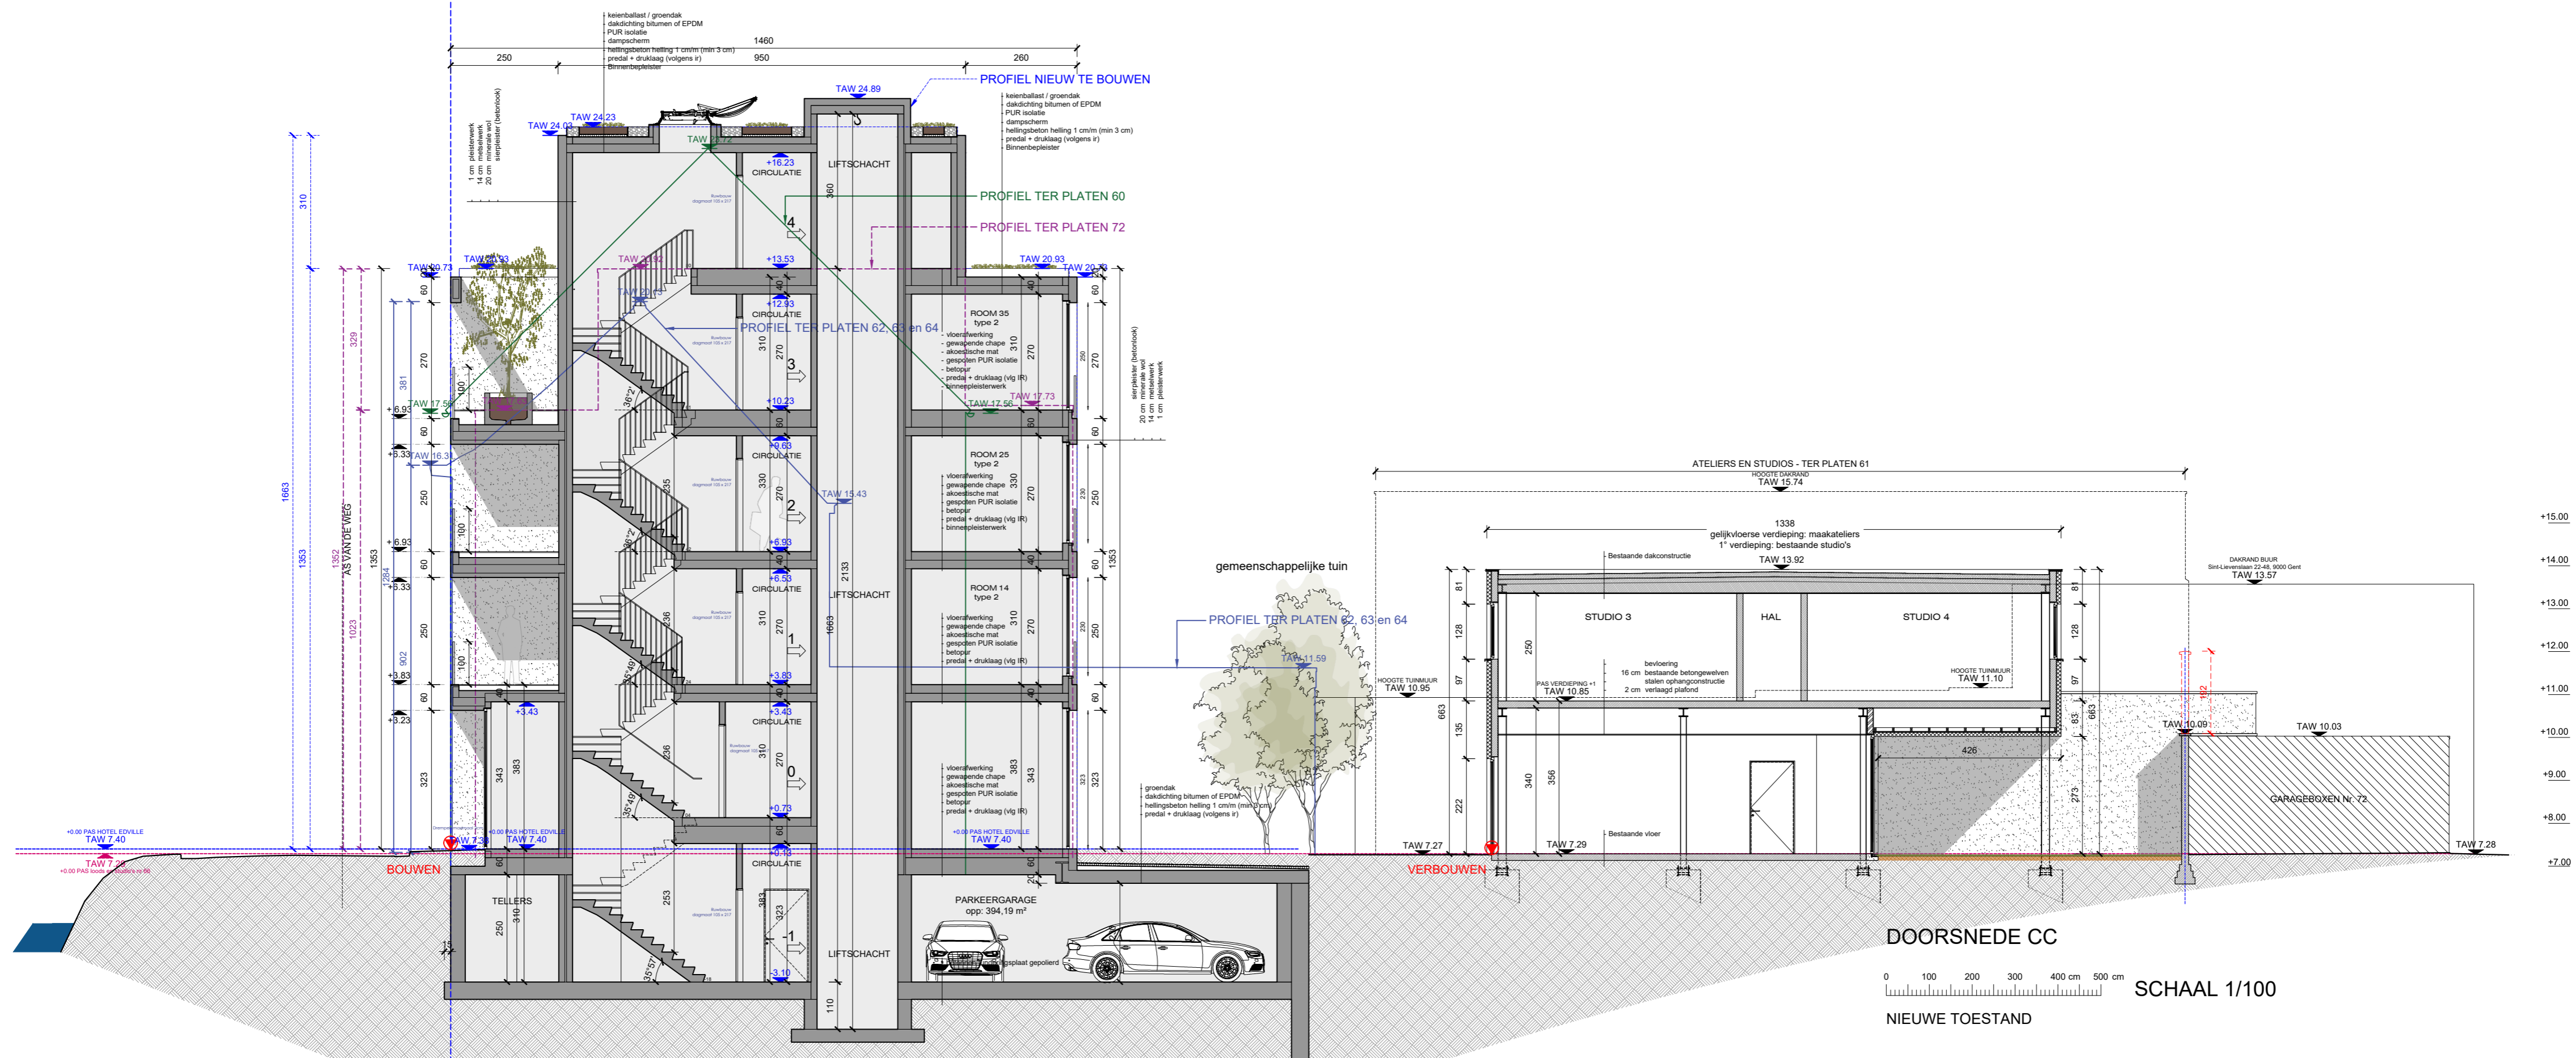

4de verdieping volledig teruggetrokken

DOORSNEDE CC  
 0 100 200 300 400 500 cm  
 SCHAAL 1/100  
 NIEUWE TOESTAND