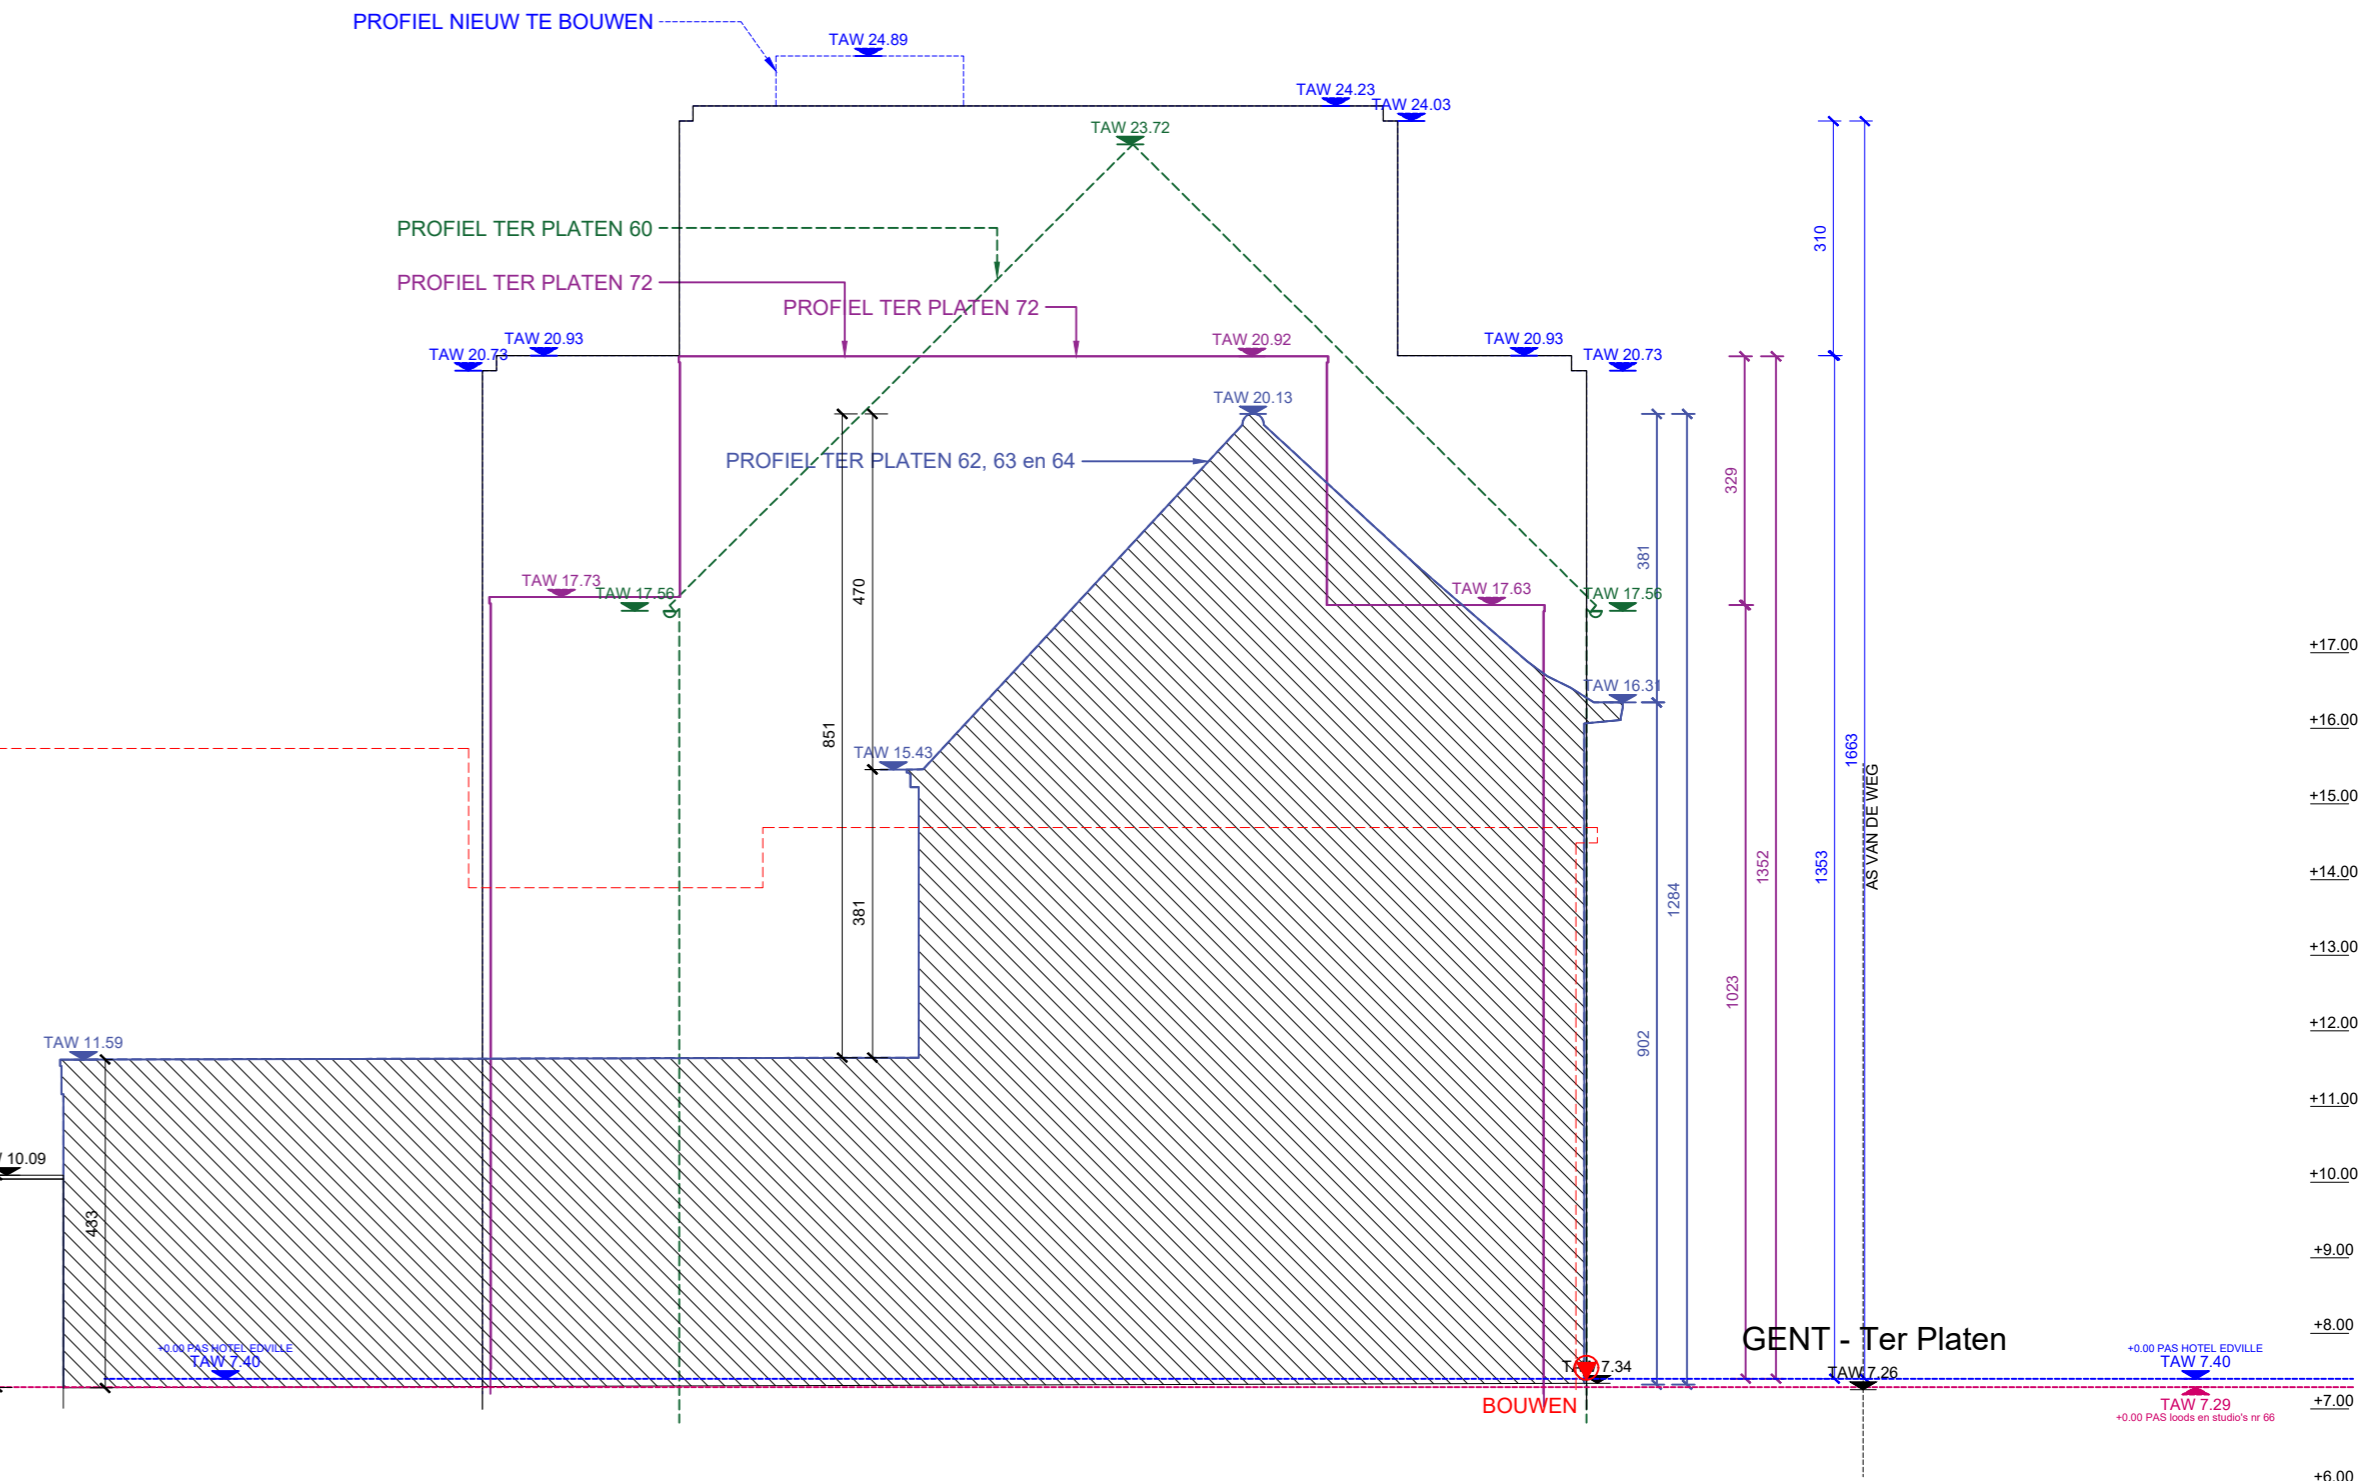

DOORSNEDE AA ''
 0 100 200 300 400 cm 500 cm
SCHAAL 1/100
NIEUWE TOESTAND

ZIJGEVEL LINKS
 0 100 200 300 400 cm 500 cm
SCHAAL 1/100
NIEUWE TOESTAND