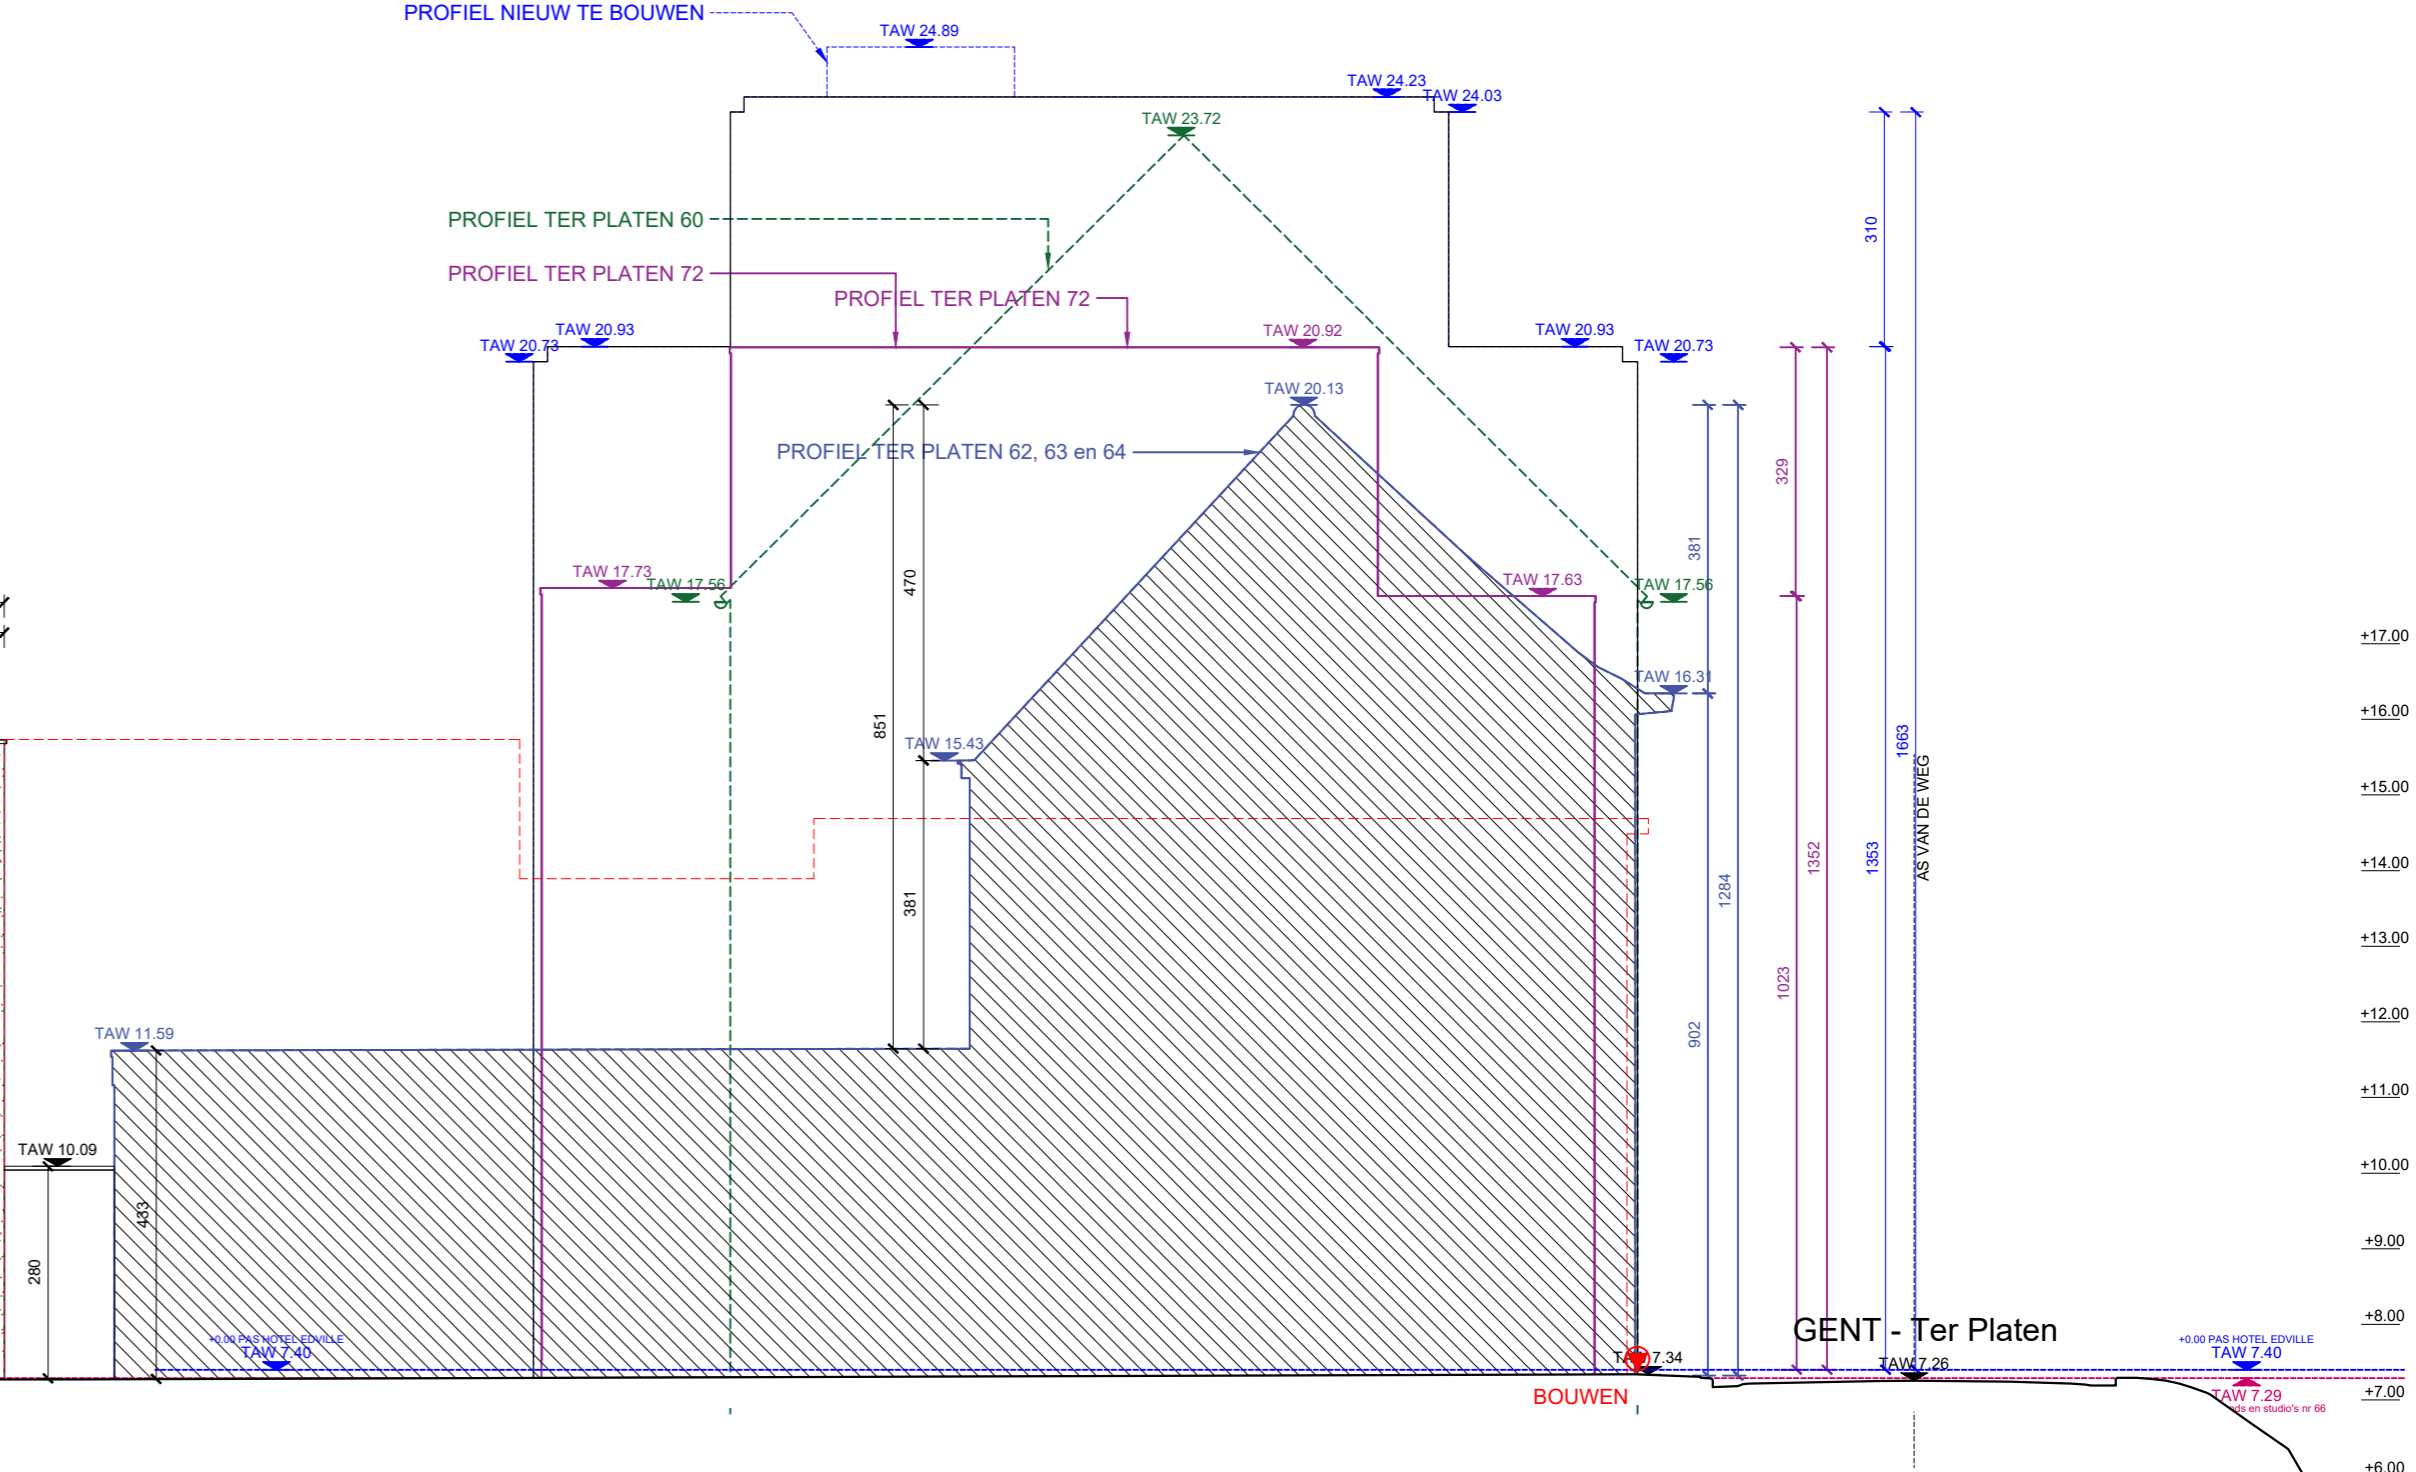

DOORSNEDE AA "

0 100 200 300 400 cm 500 cm

SCHAAL 1/100

NIEUWE TOESTAND

ZIJGEVEL LINKS

0 100 200 300 400 cm 500 cm

SCHAAL 1/100

NIEUWE TOESTAND

GENT - Ter Platen