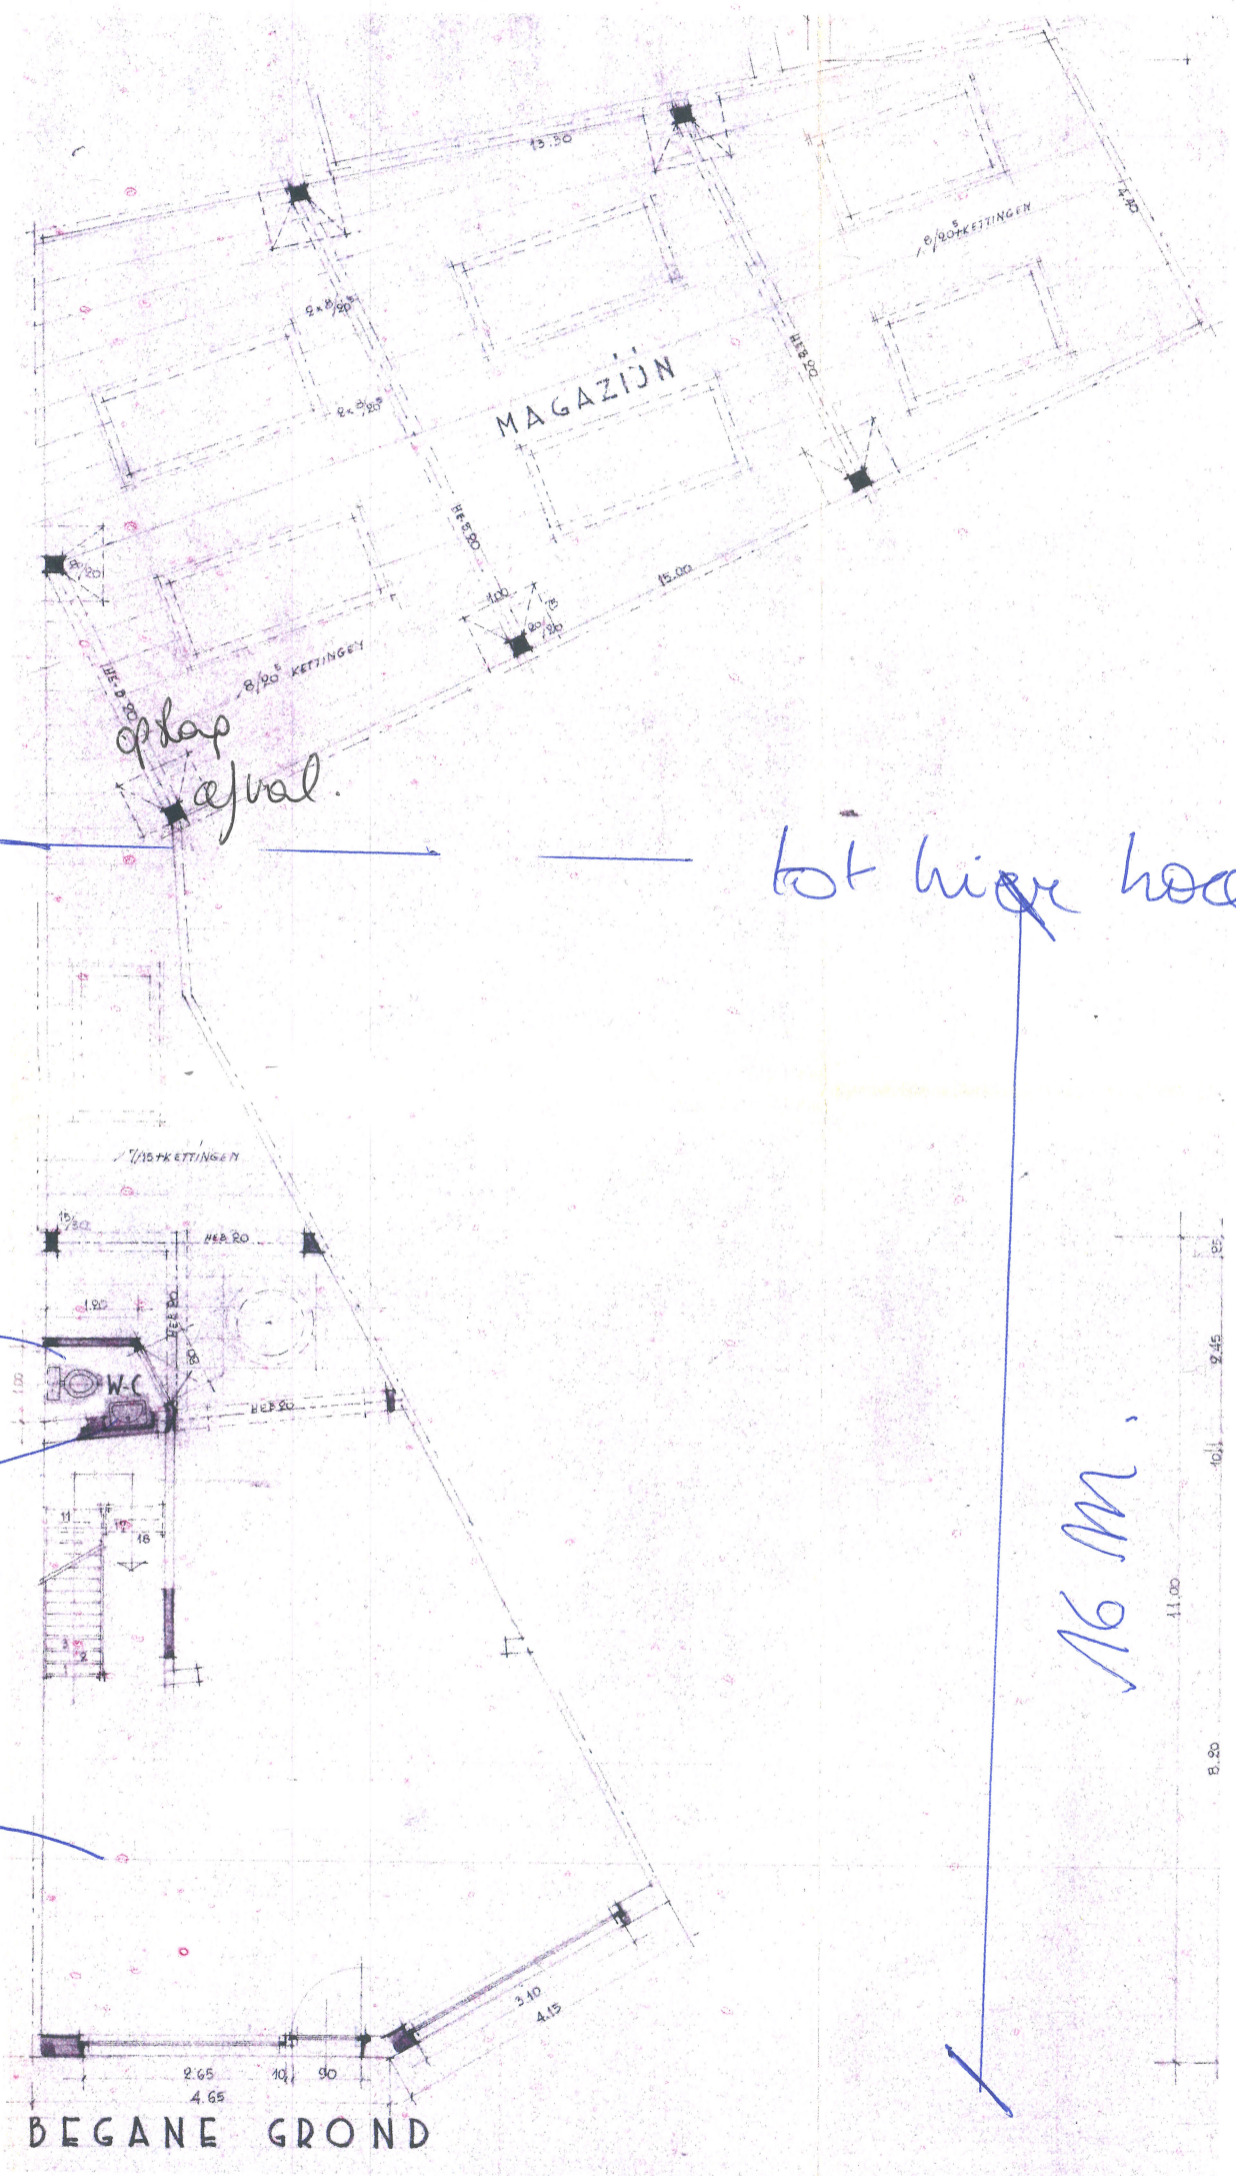

**ZIE BIJZONDERE  
VOORWAARDE(N)**

bestaand  
toilet  
klanten  
↓  
louise.  
HORECA

tot hoge hoera

16 M.

BEGANE GROND

Nieuwe Toestand.  
schaal 1/100.