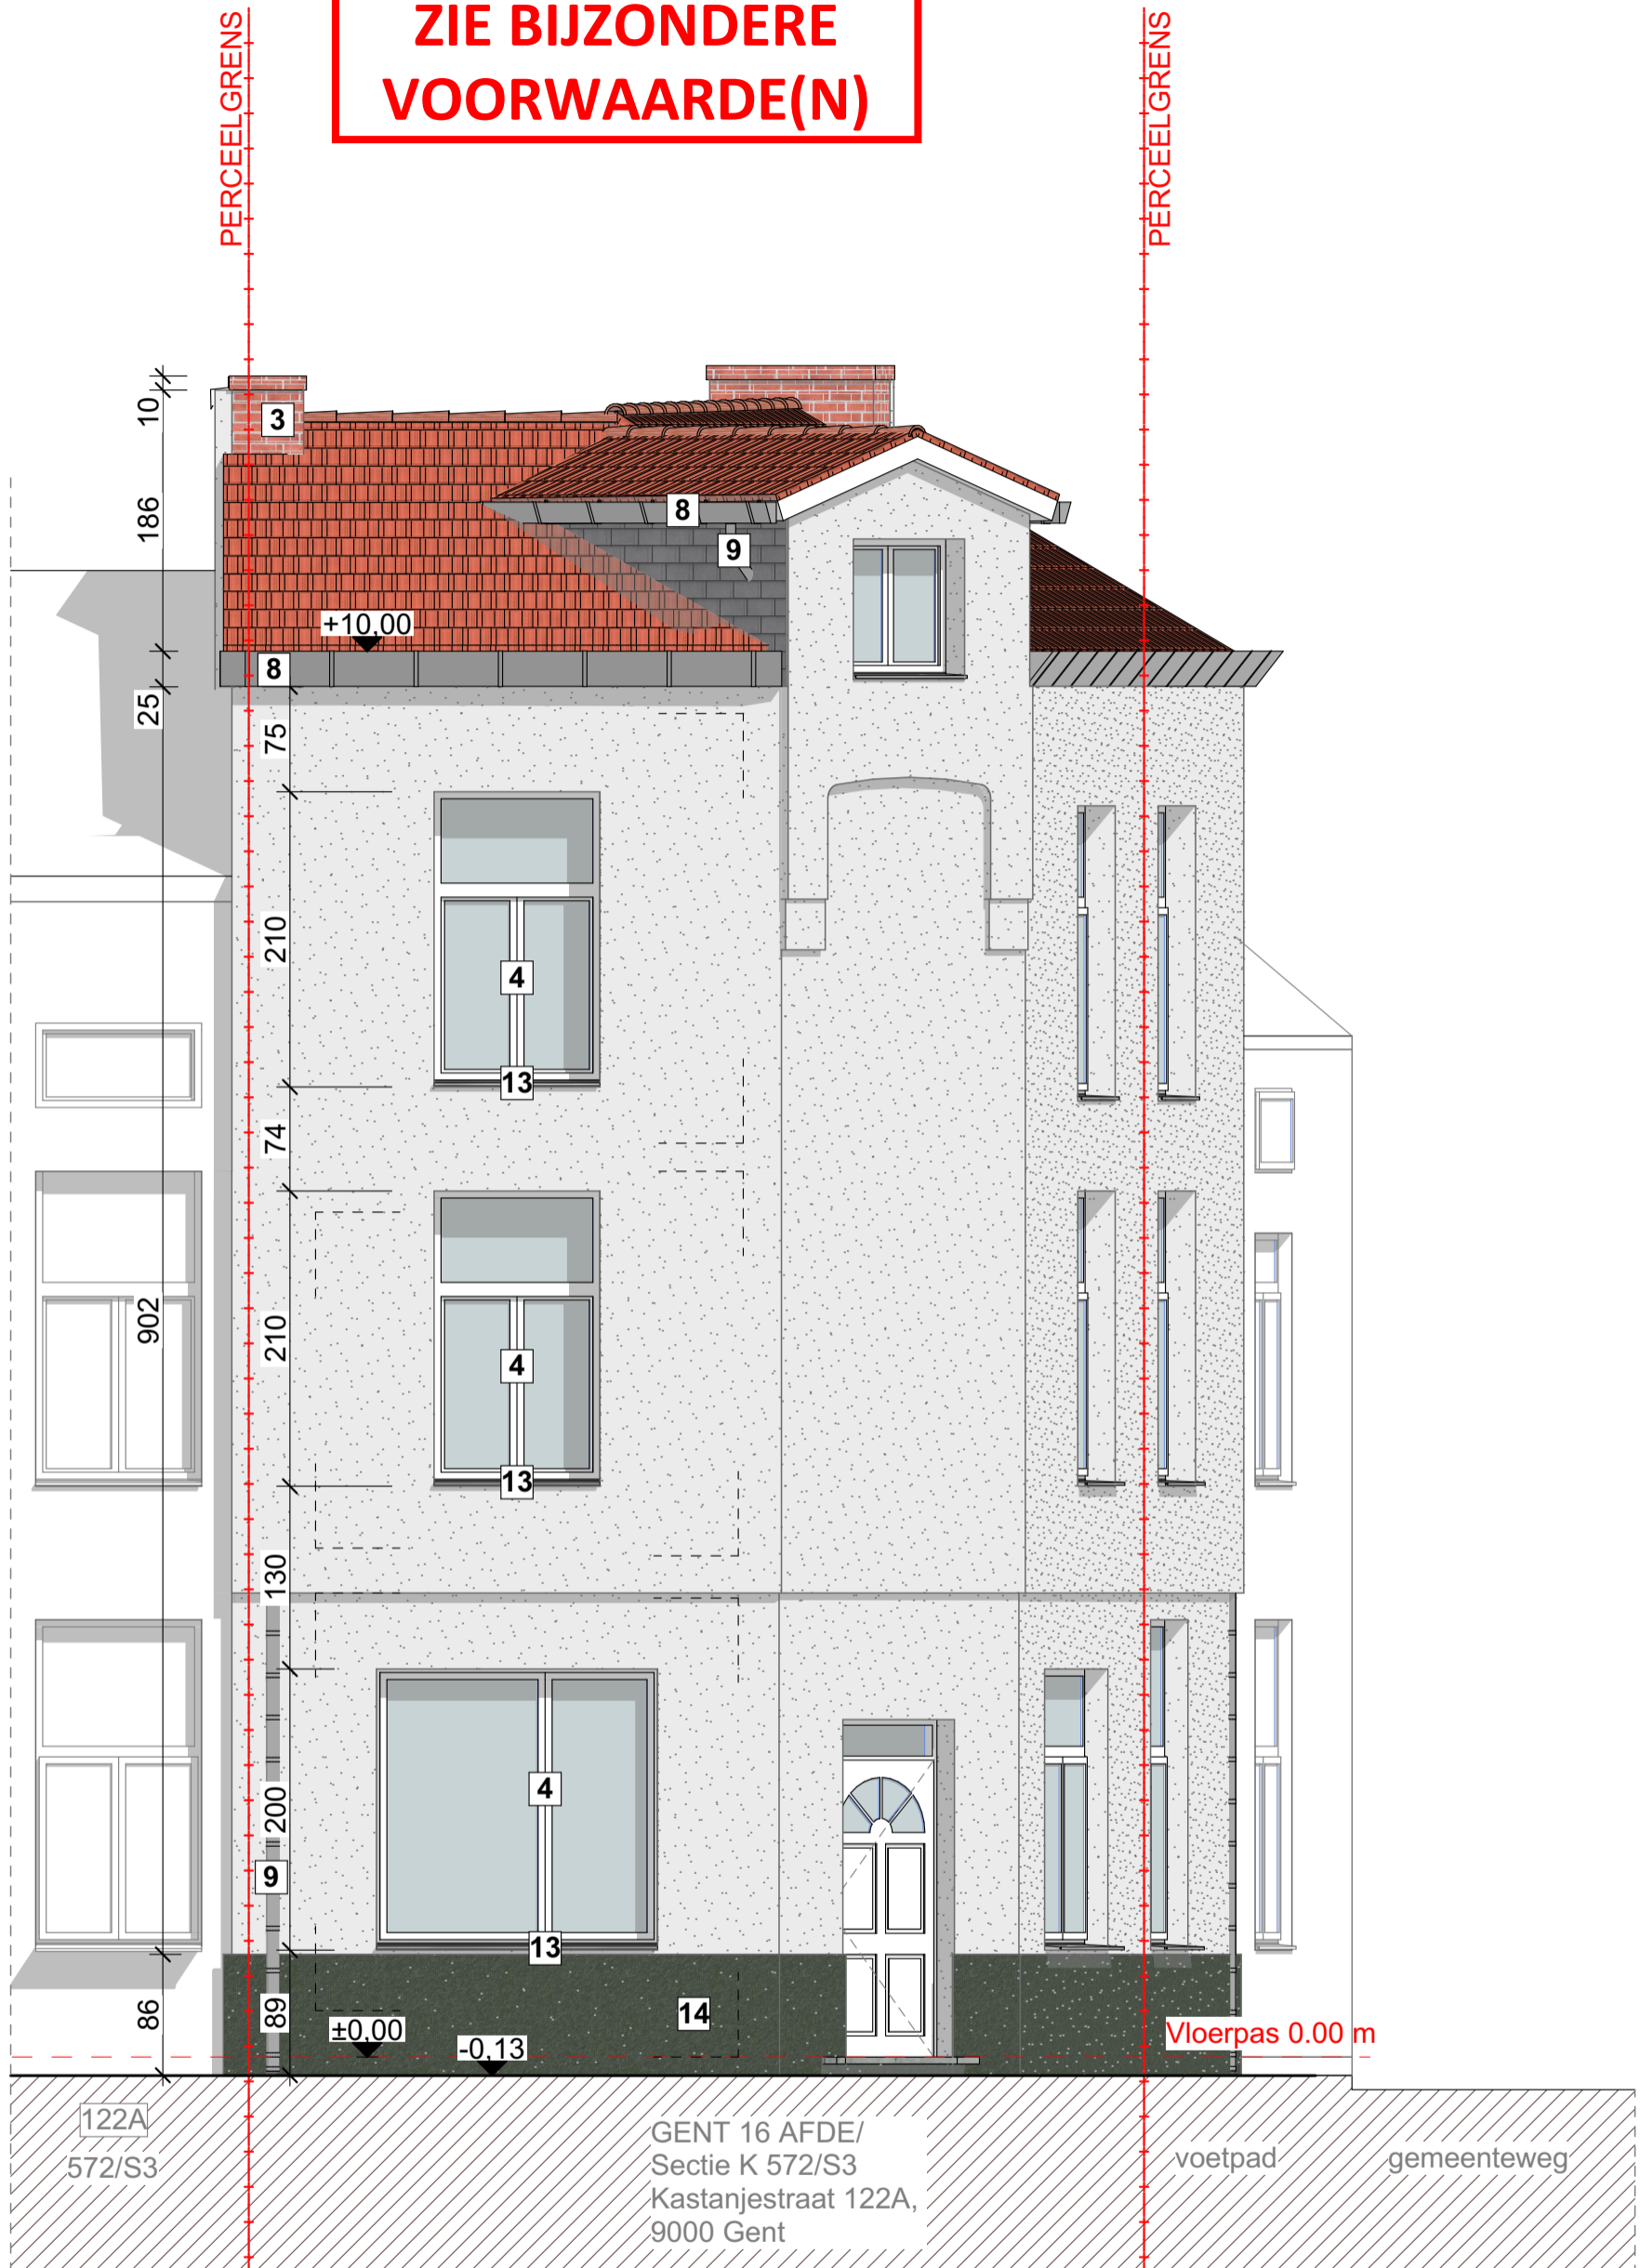

**ZIE BIJZONDERE
VOORWAARDE(N)**

R063

Dries Musa Bocuk
Kastanjestraat 122A
9000 Gent
sudebocuk2@icloud.com

NT - voorgevel 1

0 100 200 cm

SCHAAL 1:50
VI.2024