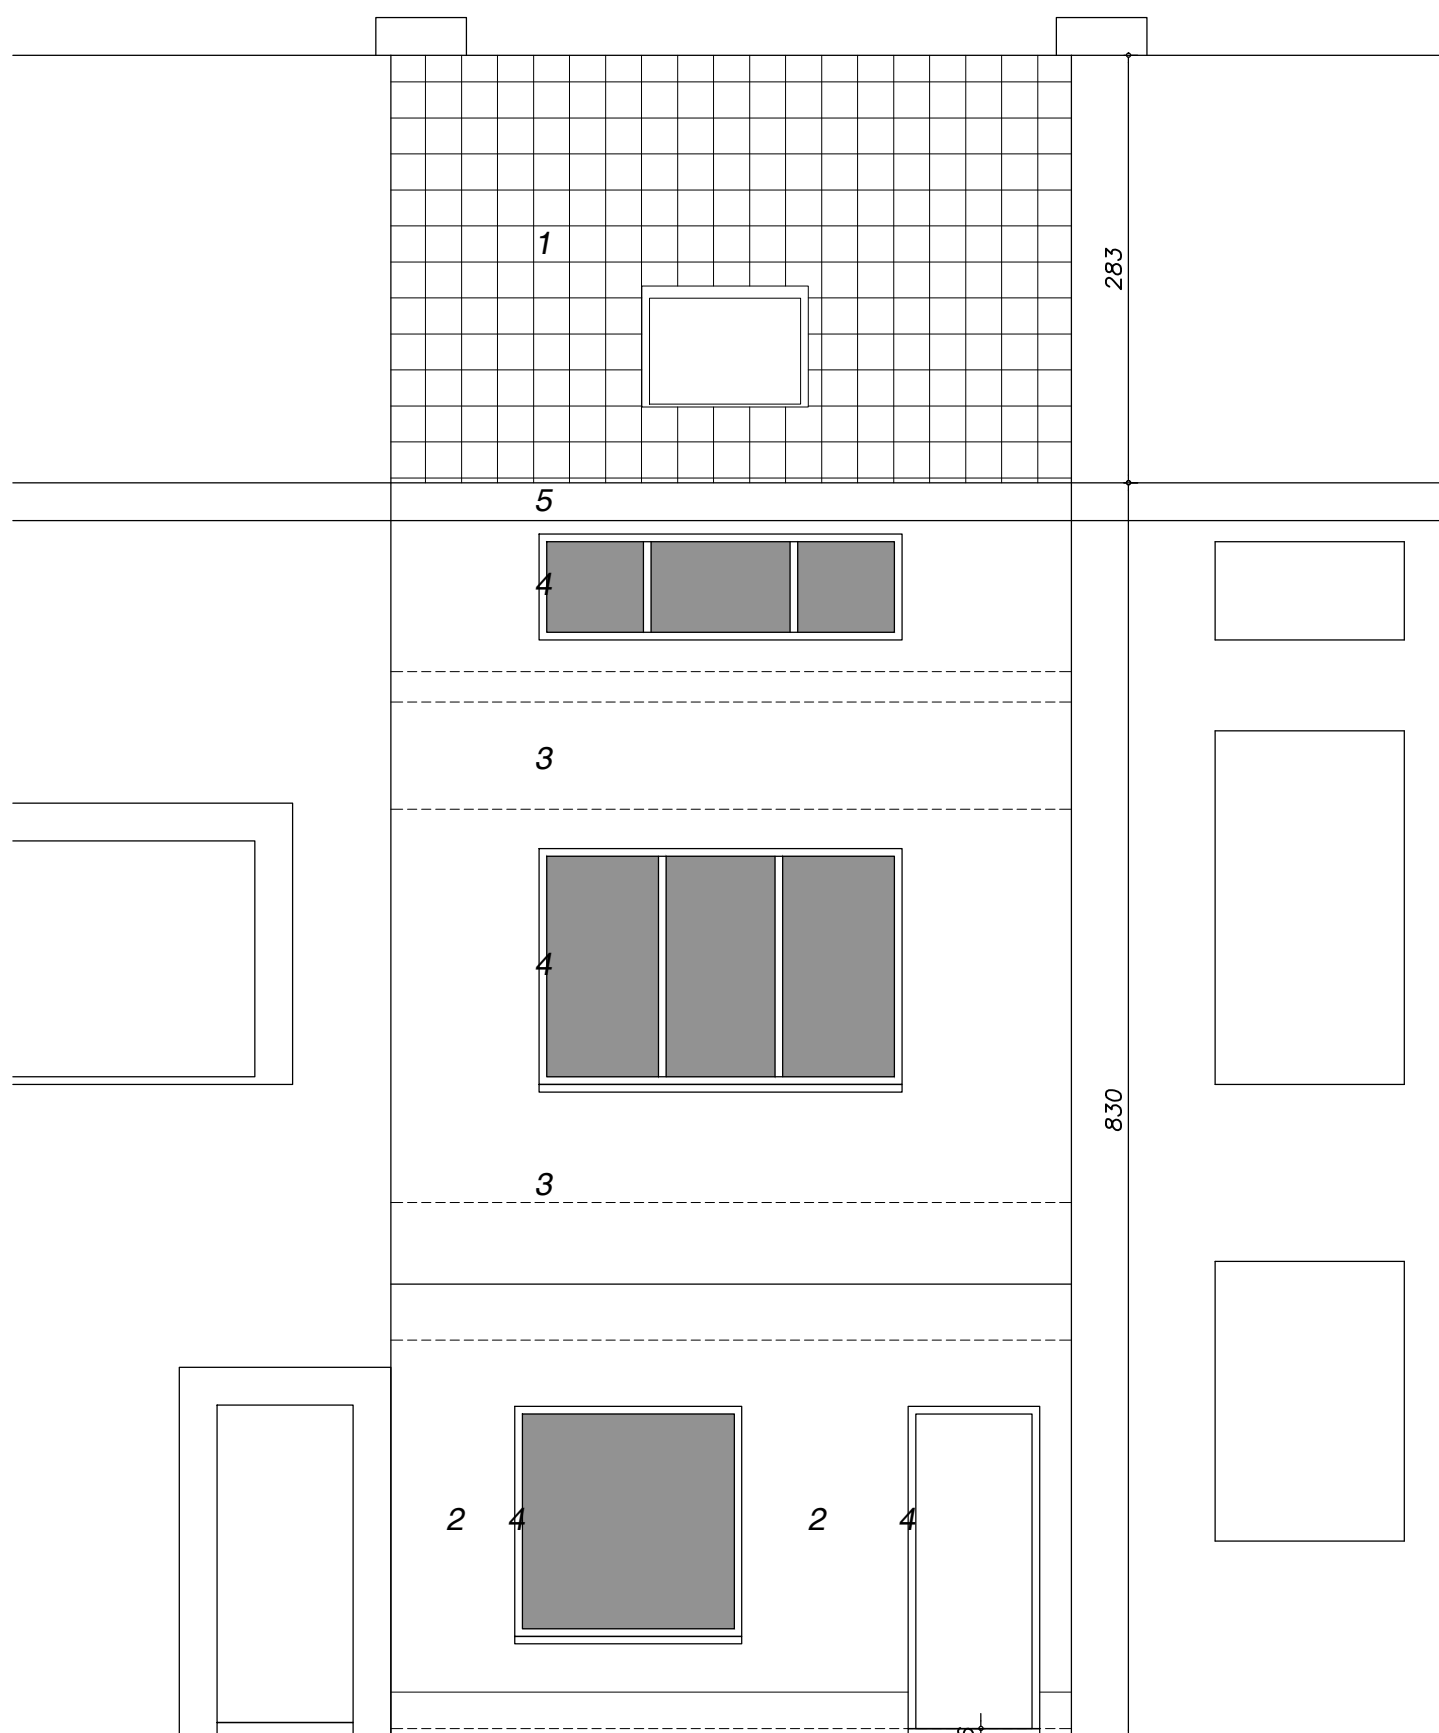

- 1 rode kleidakpannen
- 2 gevelbekleding natuursteen-look
- 3 bleke handvorm gevelsteen
- 4 donker pvc buitenschrijnwerk
- 5 donkere pvc planchetten

VOORGEVEL

bestaand

1/50