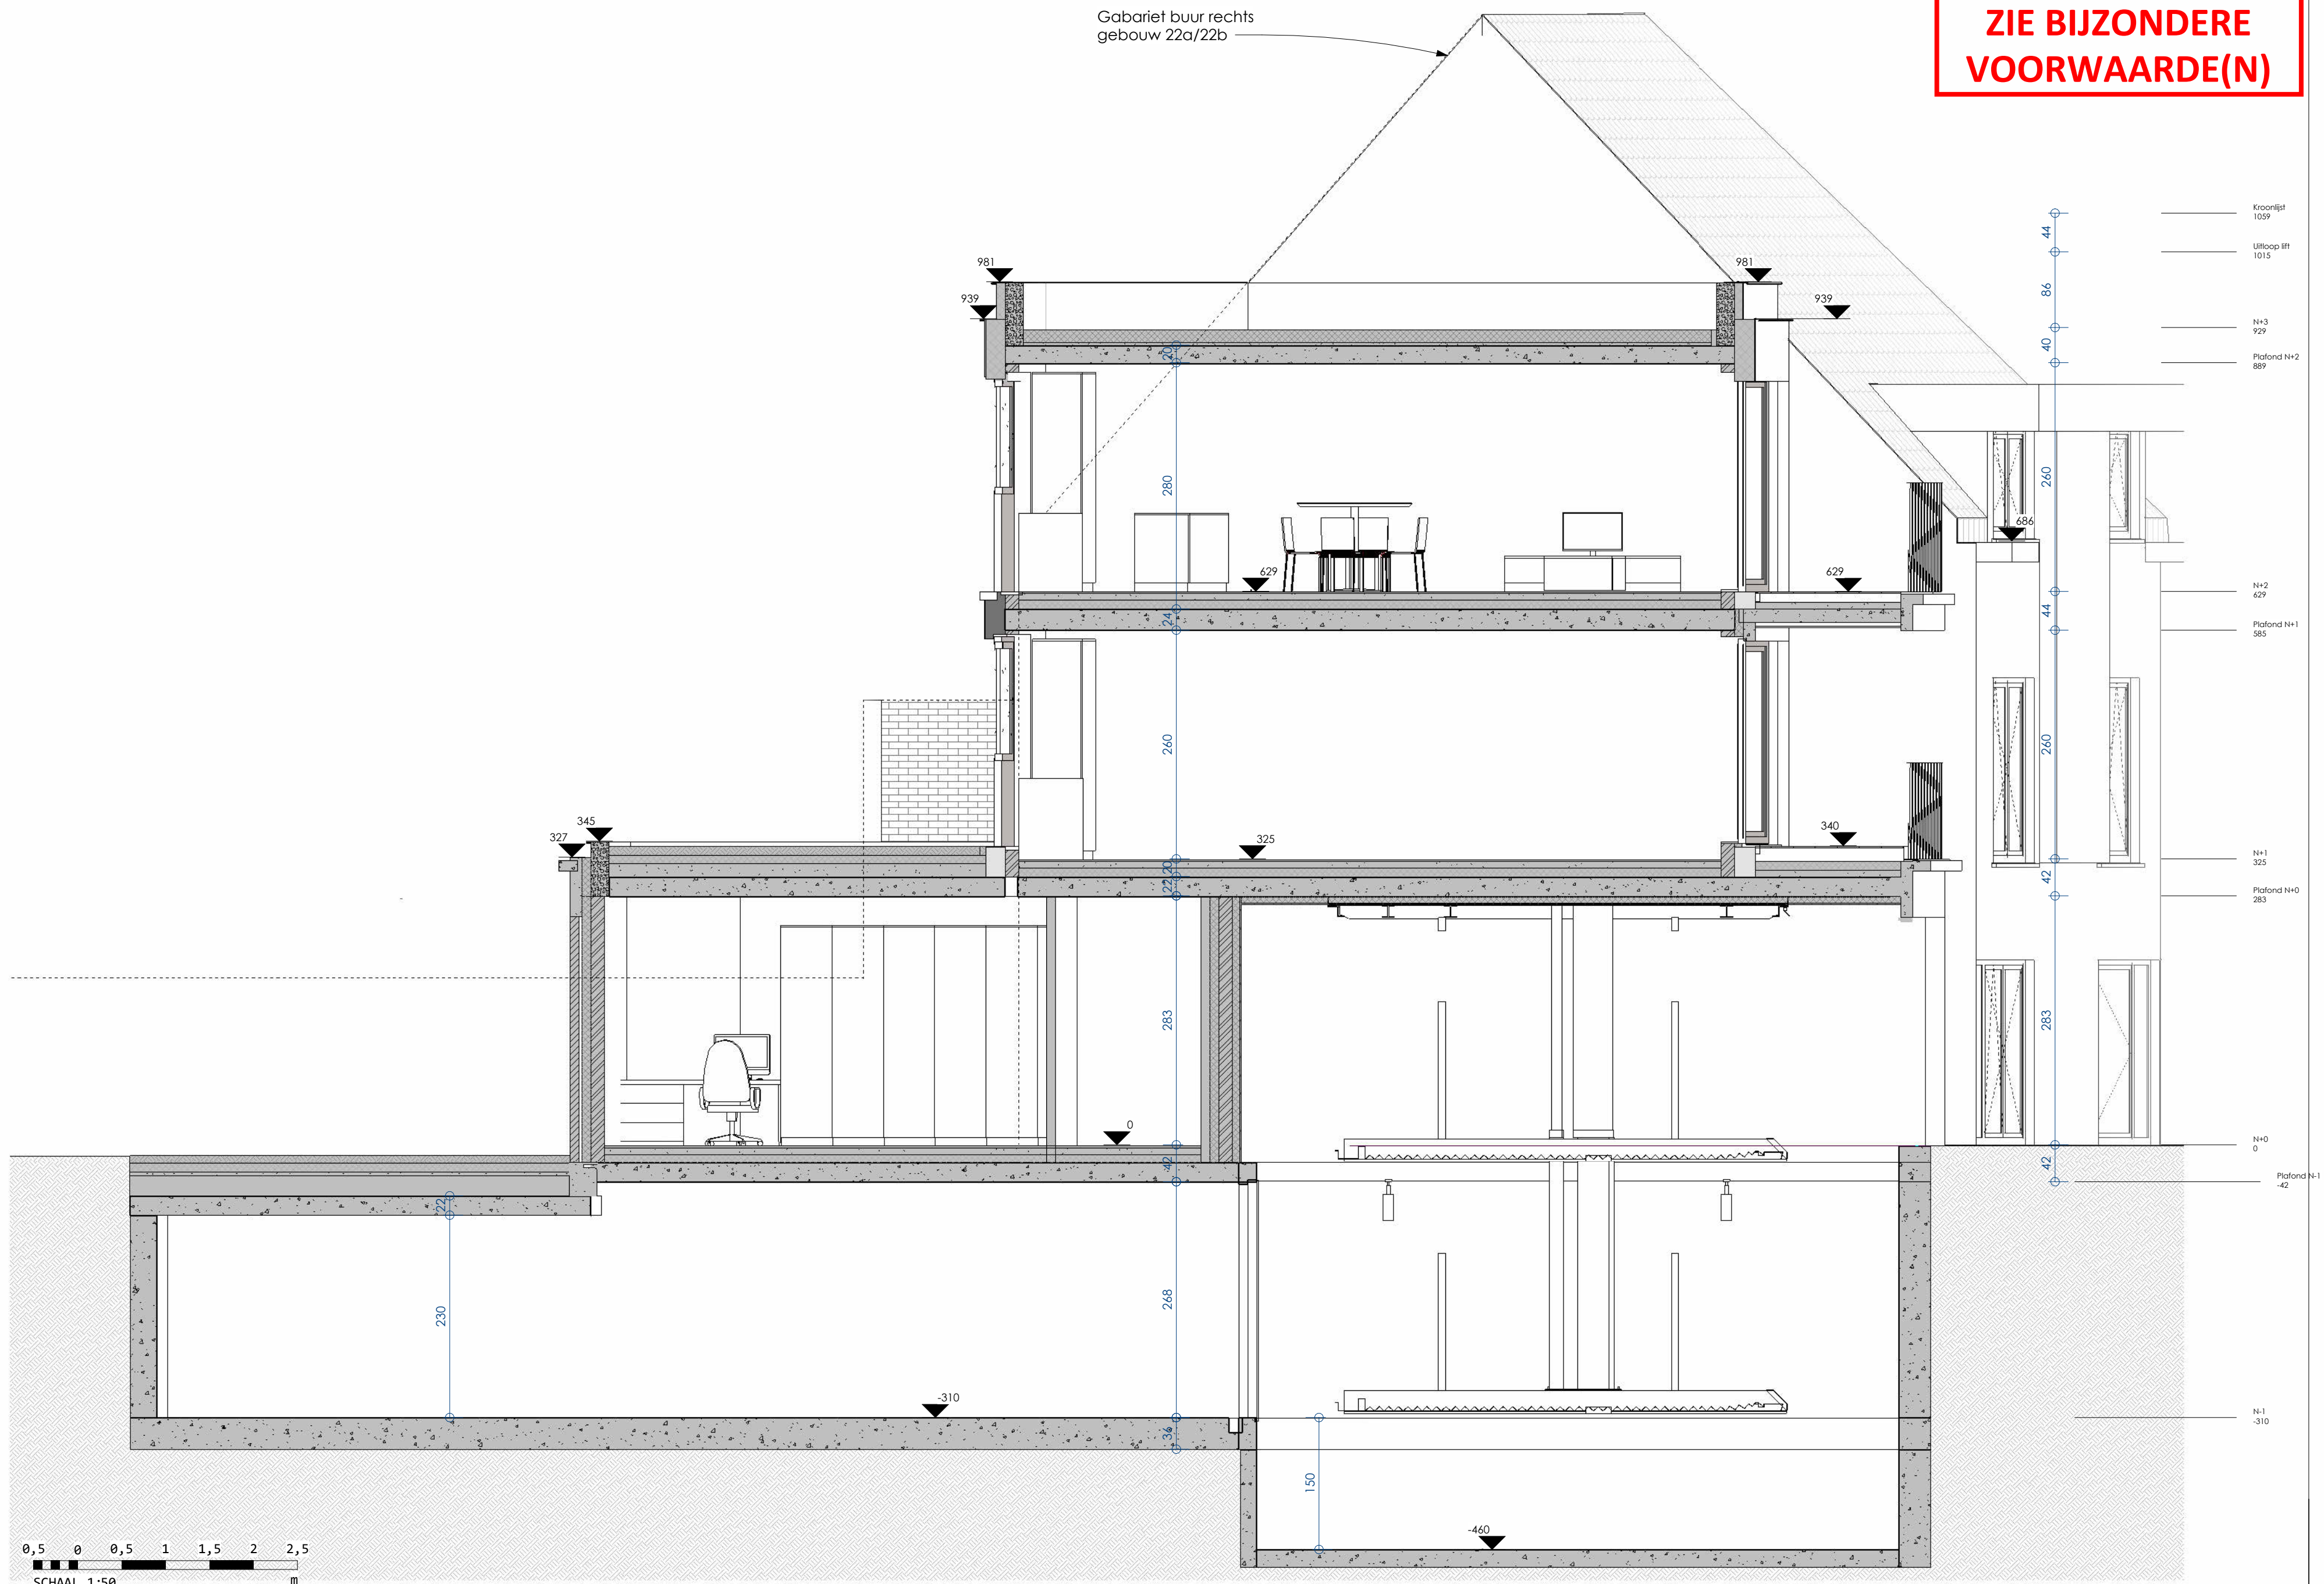

**ZIE BIJZONDERE  
VOORWAARDE(N)**

Gabriet buur rechts  
gebouw 22a/22b

0,5 0 0,5 1 1,5 2 2,5  
SCHAAL 1:50 m

20-411 Bouwen van appartementen met handelsgelijkvloers

SNEDE C - PARALLEL AAN BUUR  
RECHTS

a154 architecten bvba <> Tel: 09/222 27 94 <> e-mail: info@a154.be <> Distelstraat 30, 9000 Gent

1	BOUWAANVRAAG	15/05/24
2	PLANWIJZIGING	05/08/24
3		
4		
5		
schaal 1:50		18
<small>A154 A2 S:\20-411-DORPSTRAT24-ZWJNVAARDE\00_REVIT\Revit 2024\20-411_DORPSTRAT24-ZWJNVAARDE.rvt</small>		