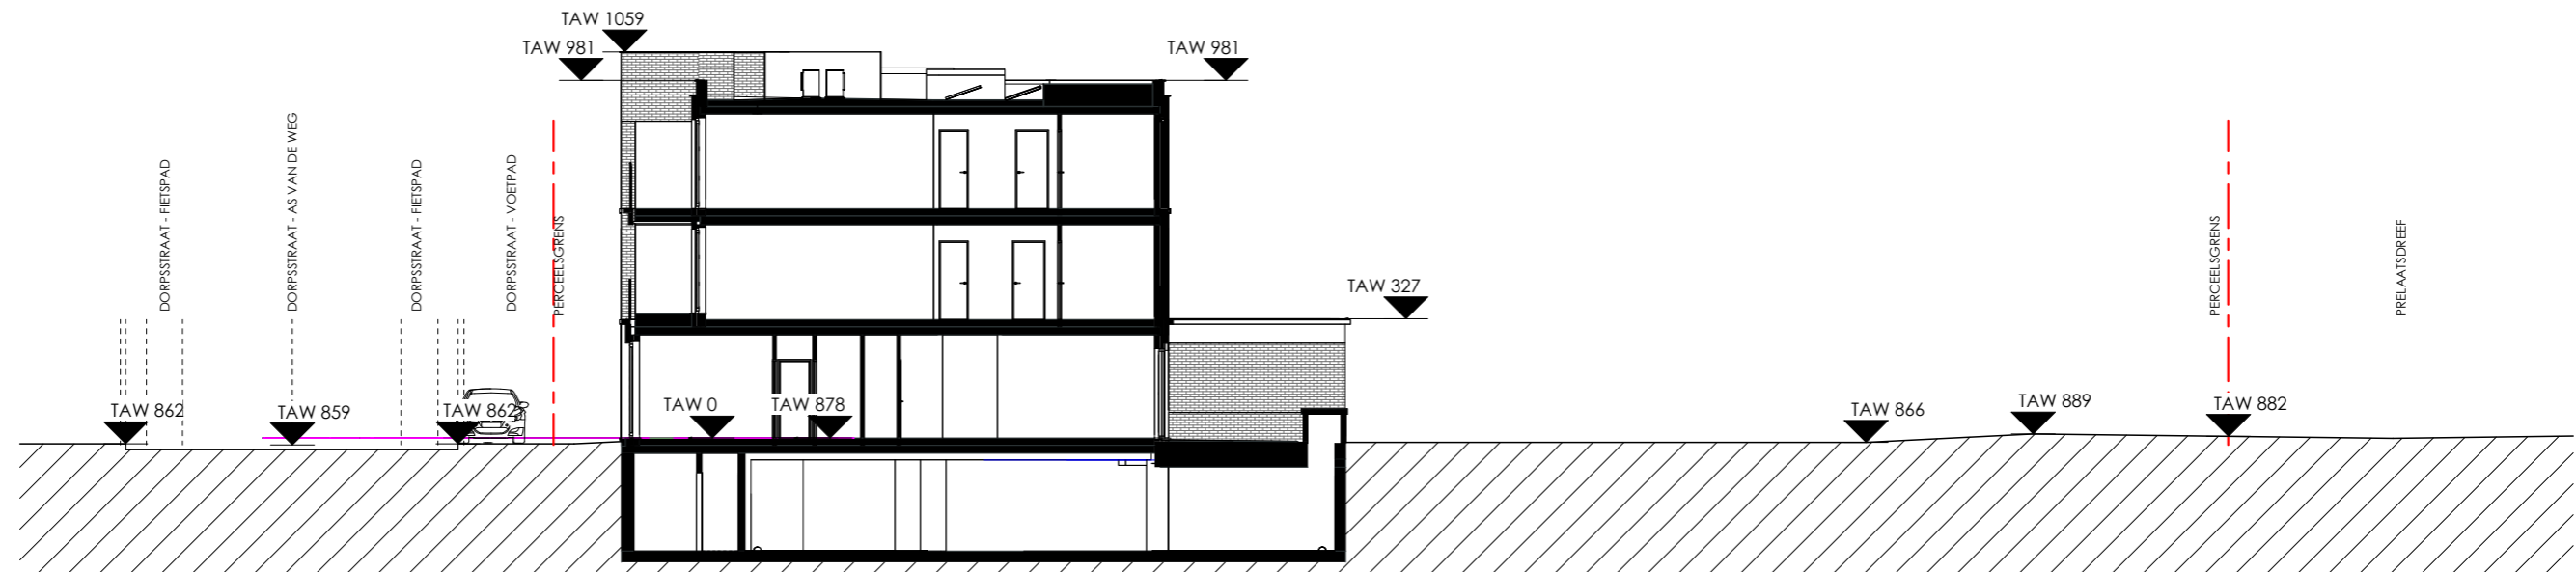

**ZIE BIJZONDERE
VOORWAARDE(N)**

20-411 - Bouwen van appartementen met handelsgelijkvloers

TERREINPROFIEL NIEUW

a154 architecten bvba <> Tel: 09/222 27 94 <> e-mail: info@A154.be <> Distelstraat 30, 9000 Gent

1	BOUWAANVRAAG	15/05/24
2		
3		
4		
5		
schaal 1 : 200		06
A154 A3		