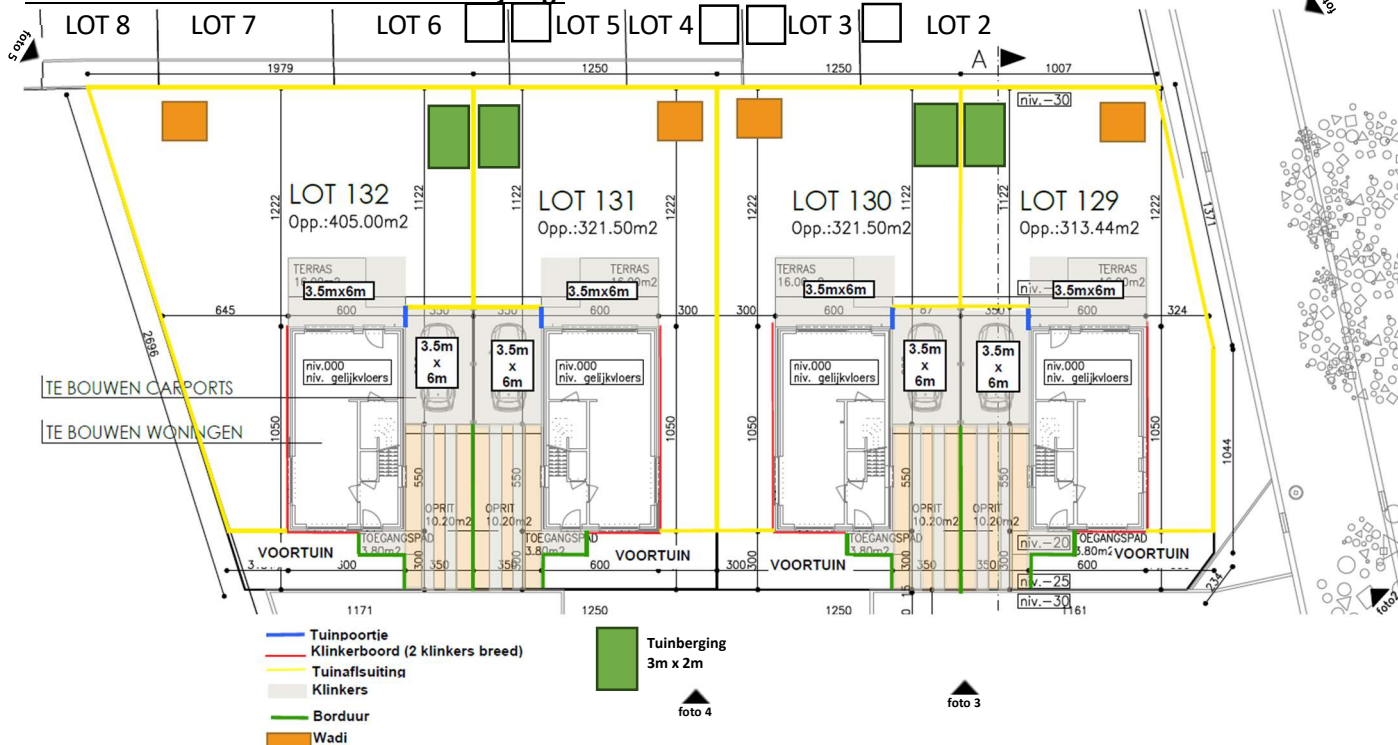

Bijlage A1: situeringsplan

Loten 129 tem 132 Schets en beschrijving:

Tuinbergingen:

- Alle tuinbergingen van loten 129 t.e.m. 132 zijn in dezelfde uitvoering en van dezelfde afmetingen
- Loten 129-130 en 131-132 : worden rug aan rug geplaatst met aansluitende dakrand.
- De tuinbergingen worden op 1m van de afsluiting achteraan geplaatst. Hierdoor zullen bij alle tuinbergingen voor en achterzijden op 1 lijn liggen.
- Afmetingen tuinbergingen:
 - o Grondvlak: 3m x 2m.
 - o Hoogte voorwand: 2,17m, hoogte achterwand: 2,15m, dakoversteek: 0,20m rondom

- Uitvoering: Vervaardigd uit gebeitst Noord-Europees vurenhout (PEFC gecertificeerd)
- Alle tuinbergingen van loten 129 t.e.m. lot 132 zijn in dezelfde uitvoering en hebben dezelfde afmetingen.
- De tuinbergingen worden allen uitgevoerd in hout en worden beschermd met hetzelfde product voor een homogeen uitzicht.
- Het hemelwater van de tuinbergingen zal infiltreren in de bodem.
-

Naar analogie met de loten 2 tem 6, waar vooraf advies is gevraagd met een positieve beoordeling willen wij ook voor de loten 129 tem 132 vergelijkbaar uitzicht realiseren dmv volgende werken :

- Aanvulling van de terrassen tot een homogene rechthoekige vorm
- Strook verharding met de breedte van 2 stenen (0,30m) tegen vervuiling van de bleke gevelstenen.
- Tuinbergingen zullen geplaatst worden met een vloerpas die +/-0,10m hoger ligt dan de grasmat en de rest van de tuin.

Situatieschets:

Voor de juist locatie en oriëntering van de foto's verwijs ik naar bovenstaande situeringsplan.

Foto's:

Foto 1

Foto 2

Foto 3

Foto 4

Foto 5