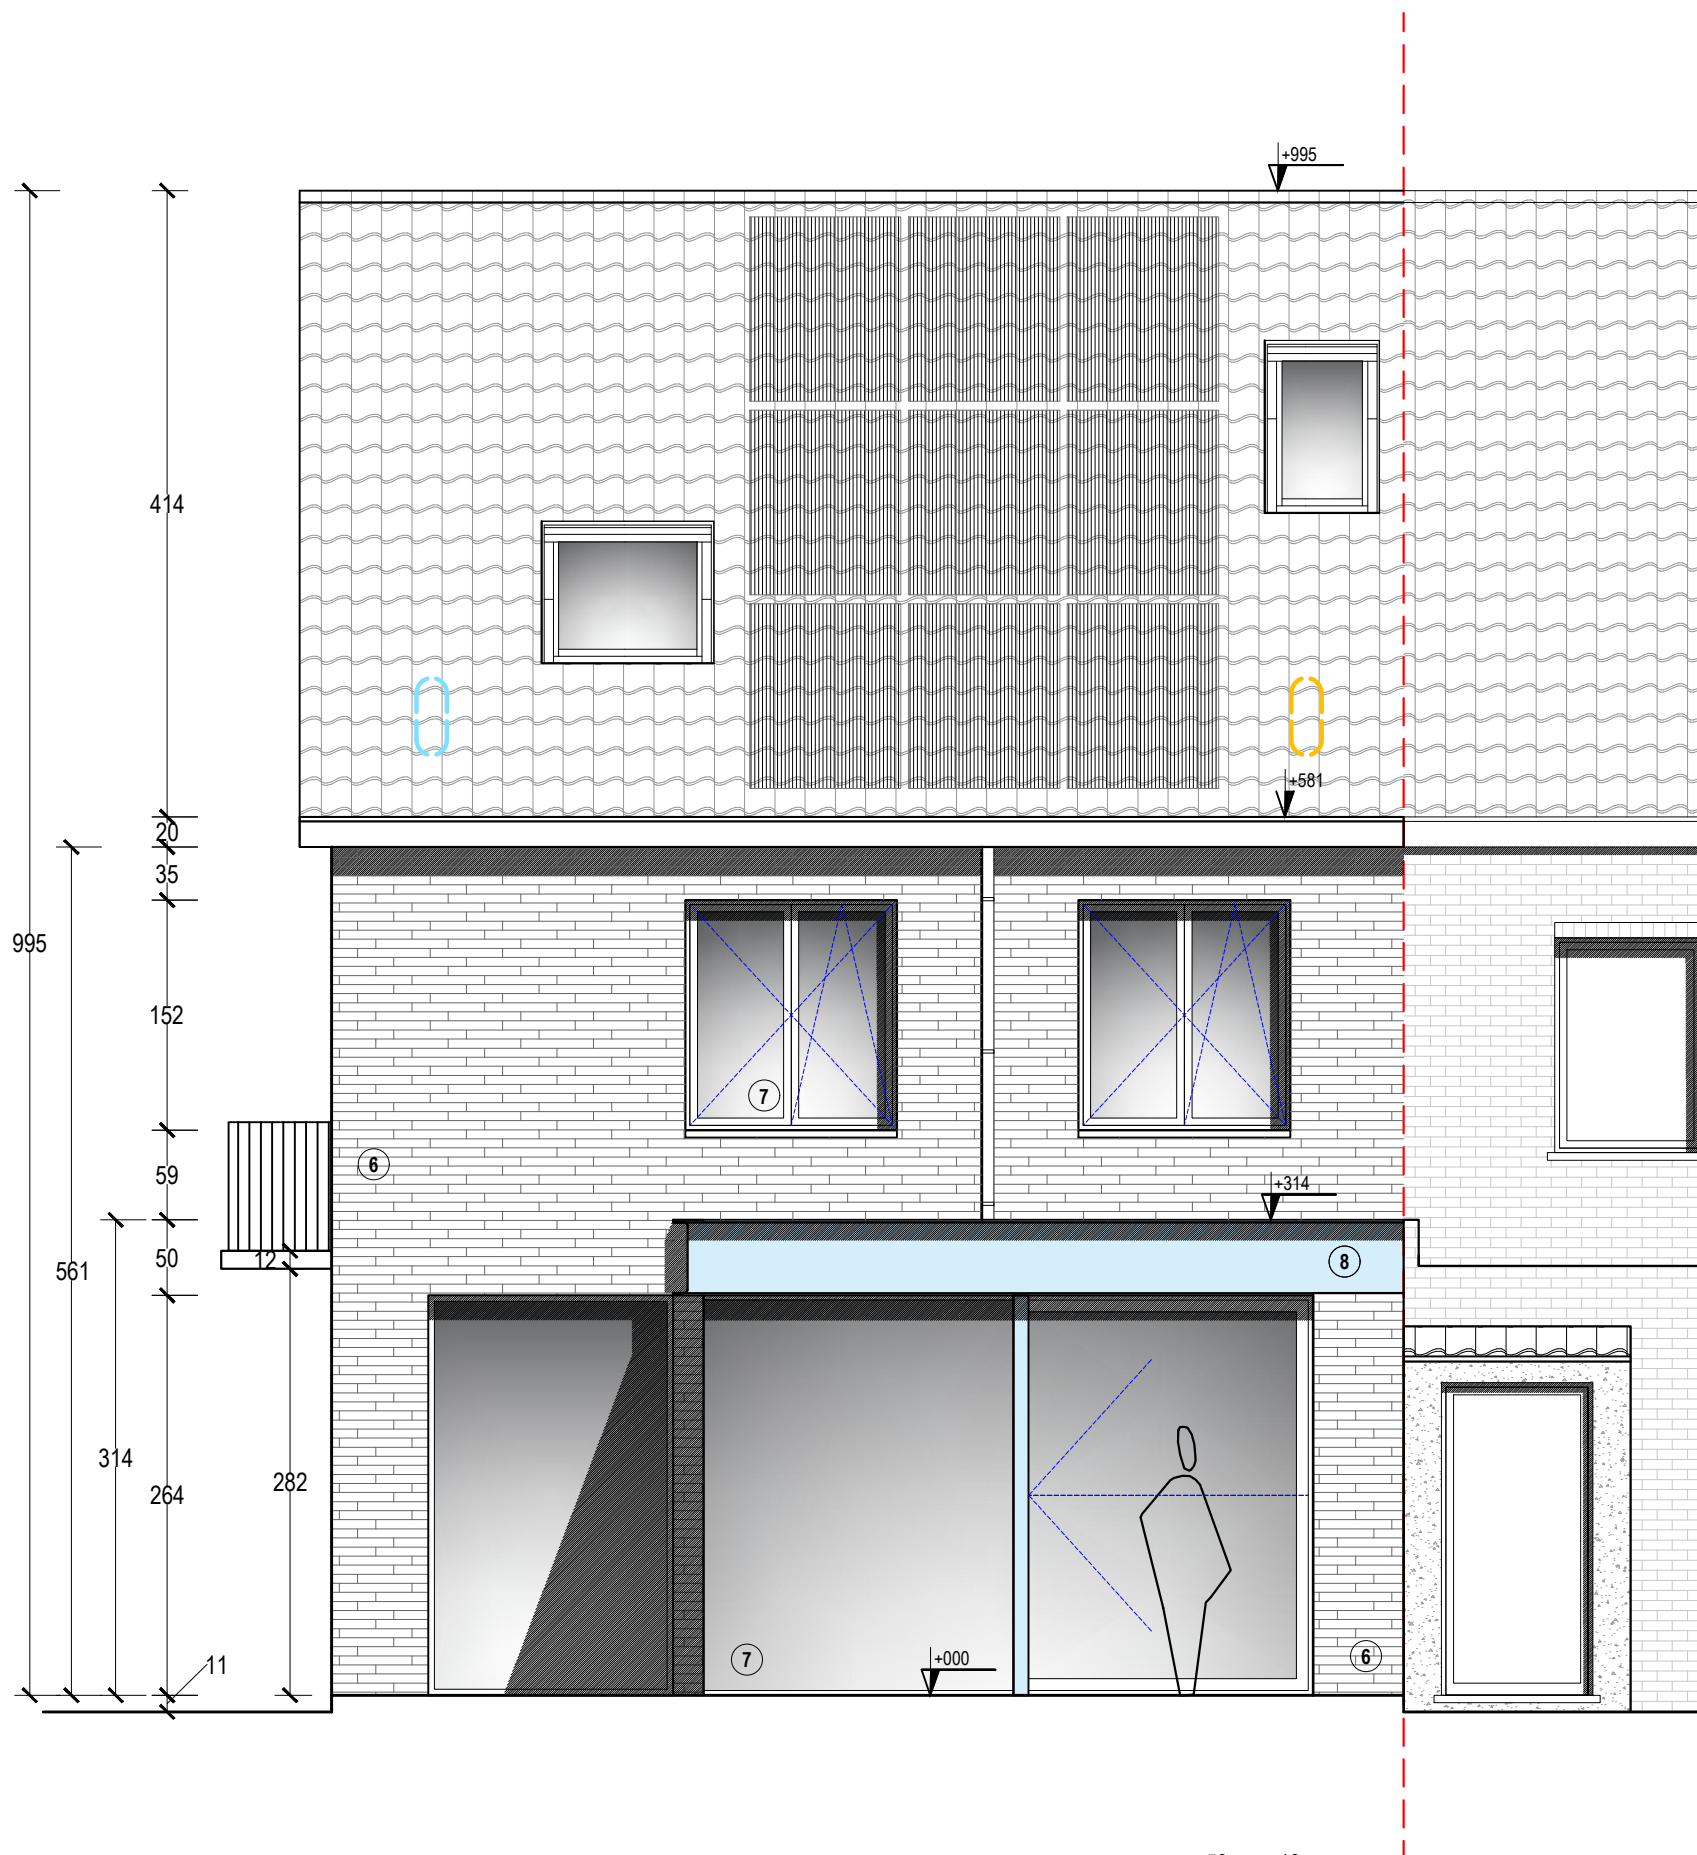

**ZIE BIJZONDERE
VOORWAARDE(N)**

TUINGEVEL - ONTWORPEN TOESTAND

SCHAAL 1 / 50 ——— 100 ——— 50 ——— 10 ——— 20 CM