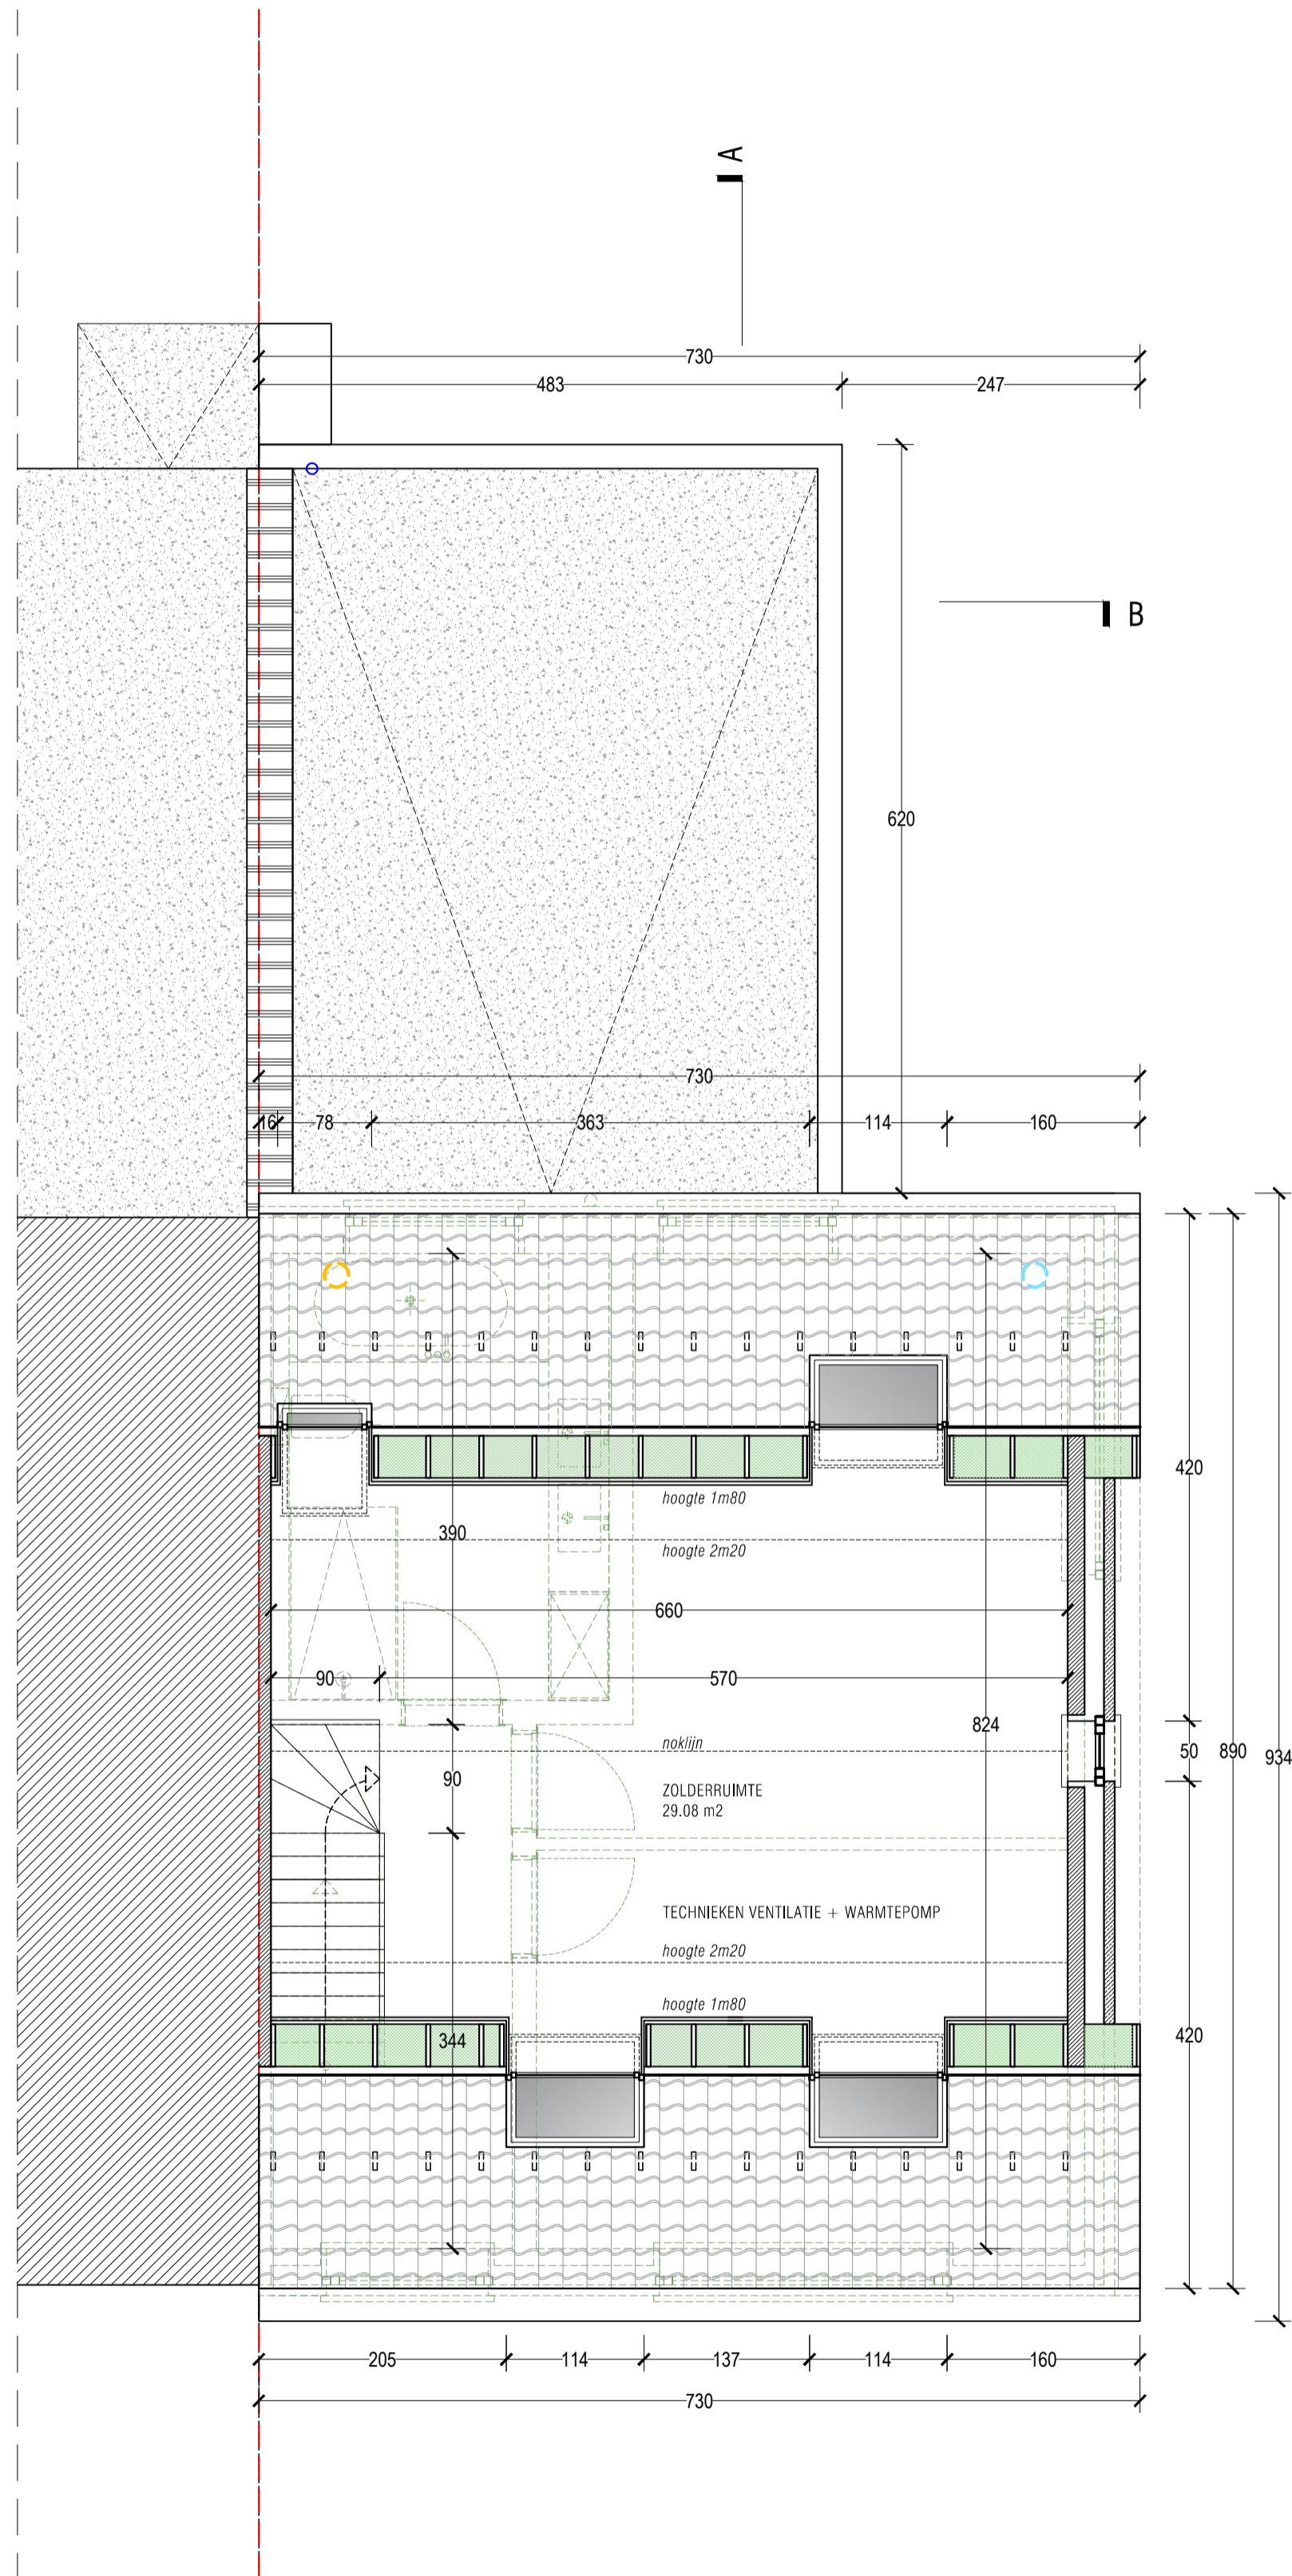

**ZIE BIJZONDERE
VOORWAARDE(N)**

ZOLDERPLAN - ONTWERPEN TOESTAND

100 50 10 20 CM SCHAAL 1/50