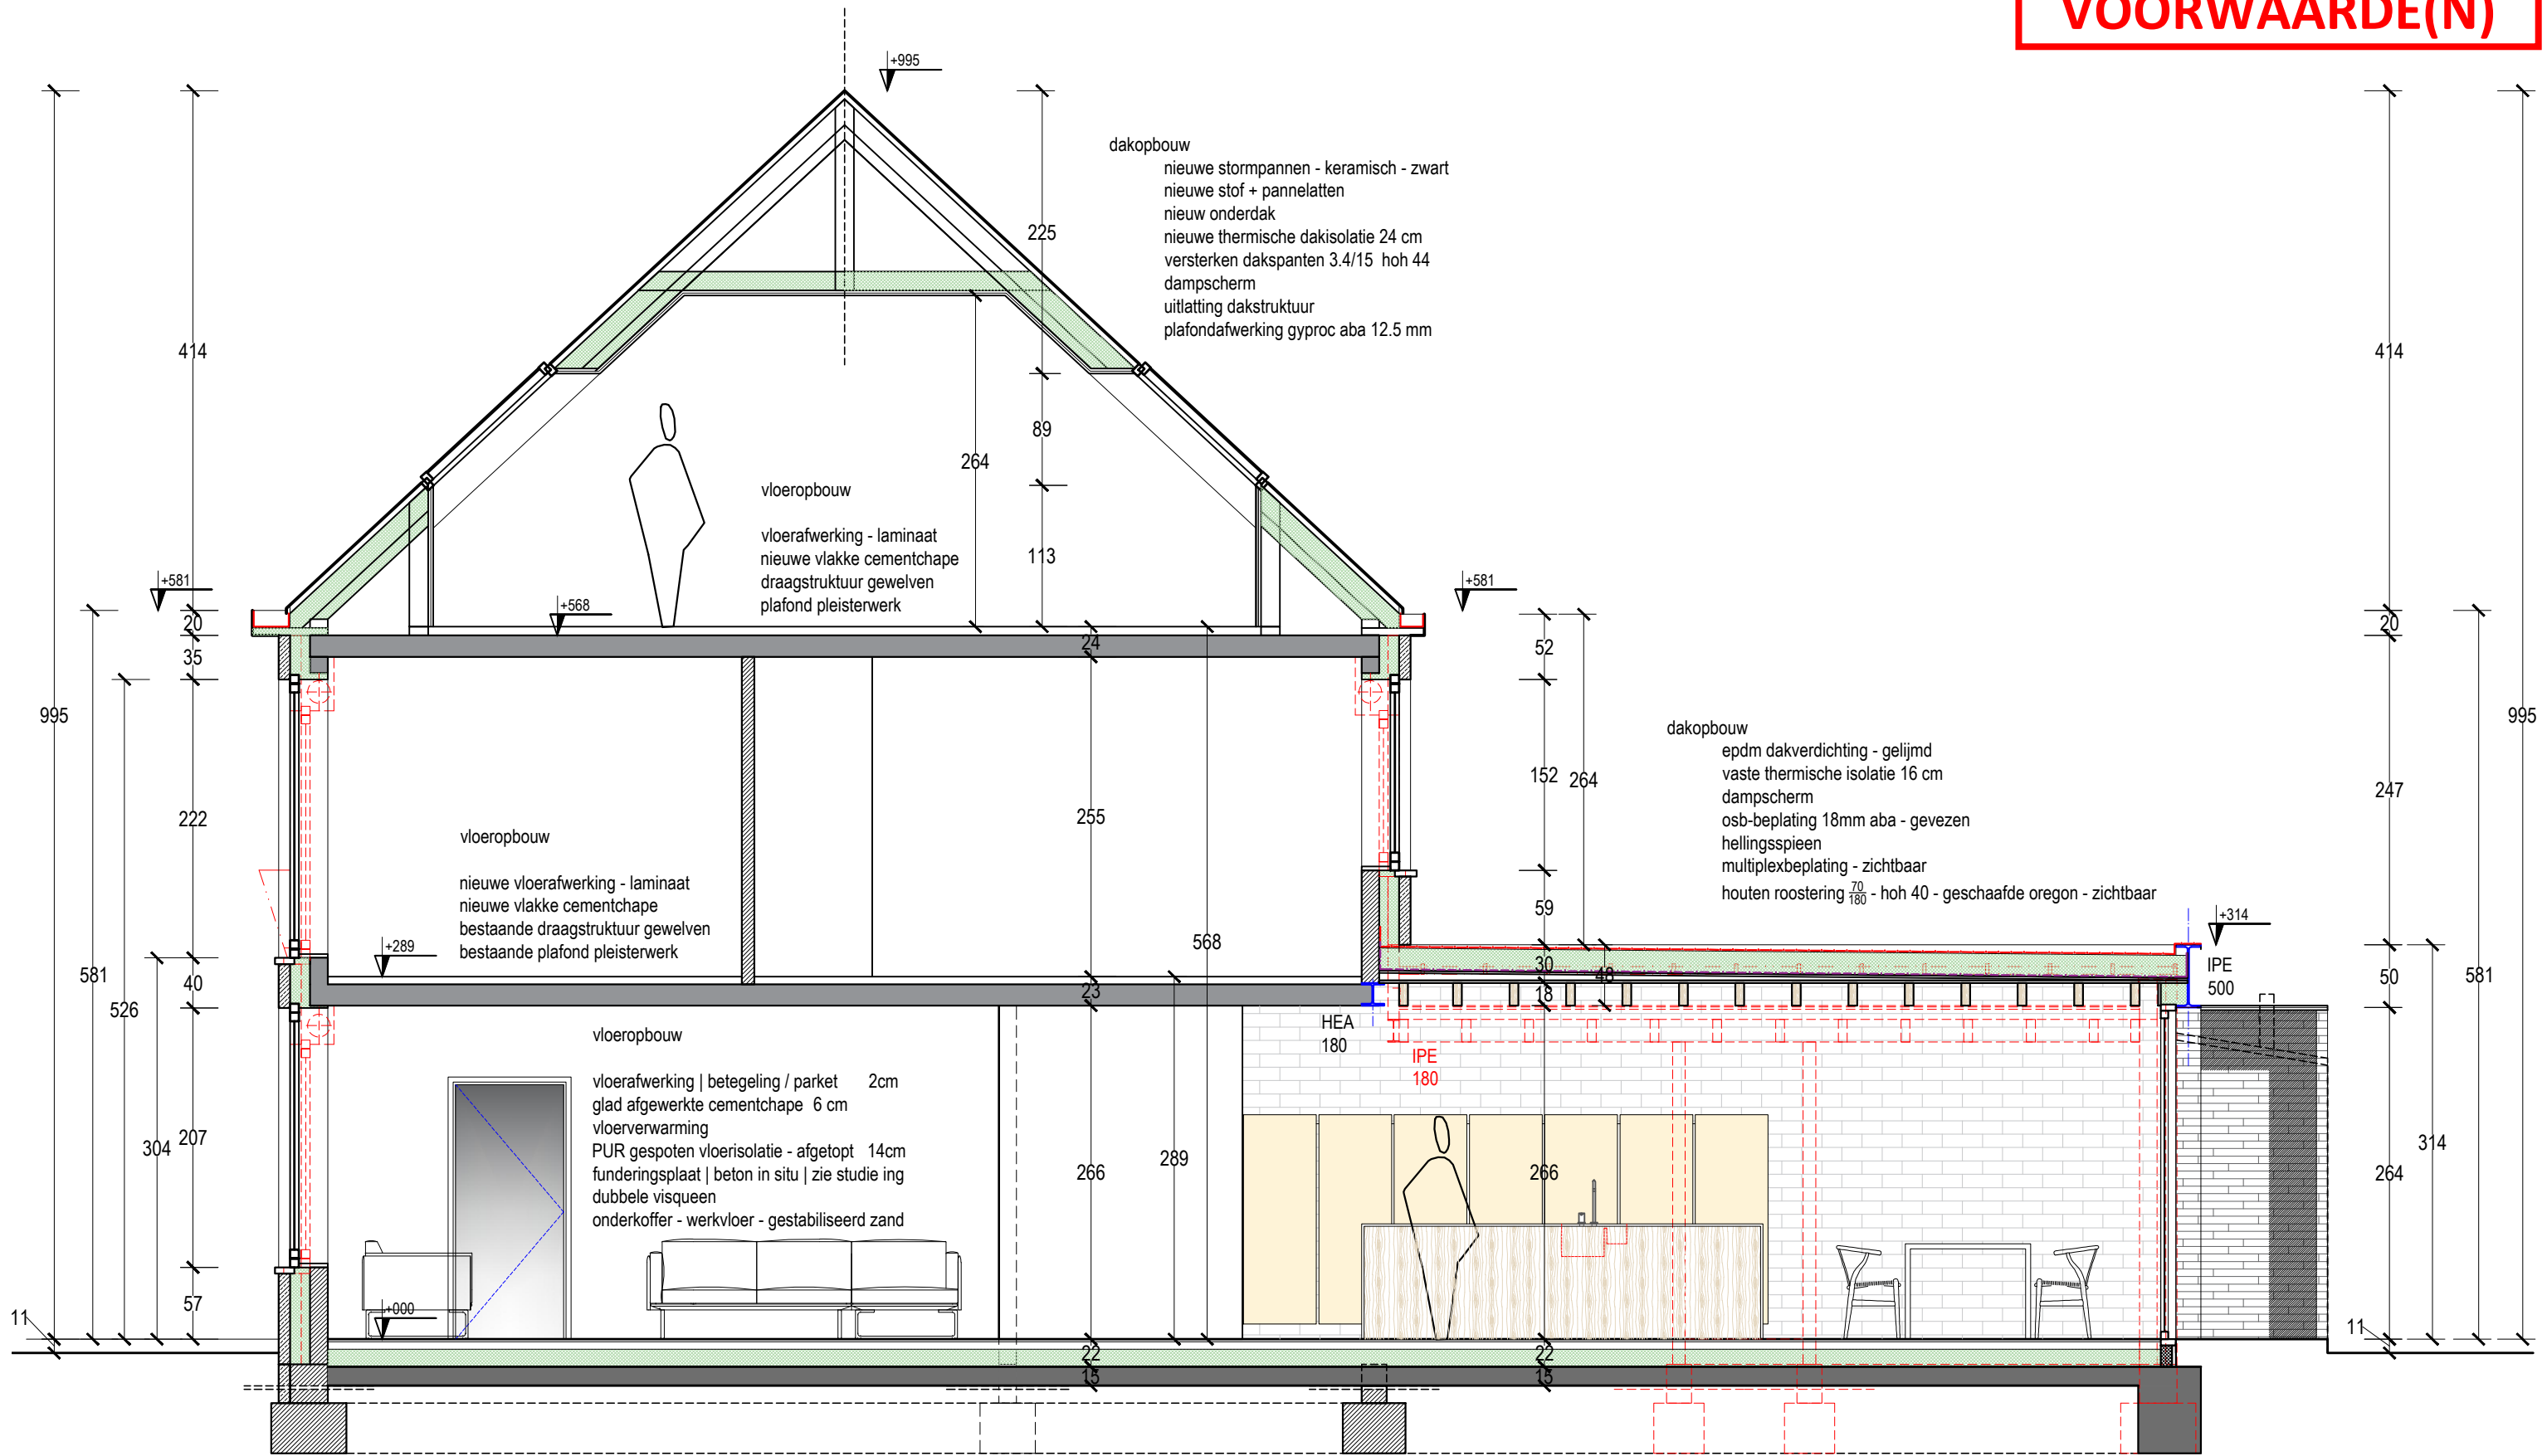

**ZIE BIJZONDERE  
VOORWAARDE(N)**

LANGSDOORSNEDE AA - ONTWERPEN TOESTAND SCHAAL 1/50 100 50 10 20 CM