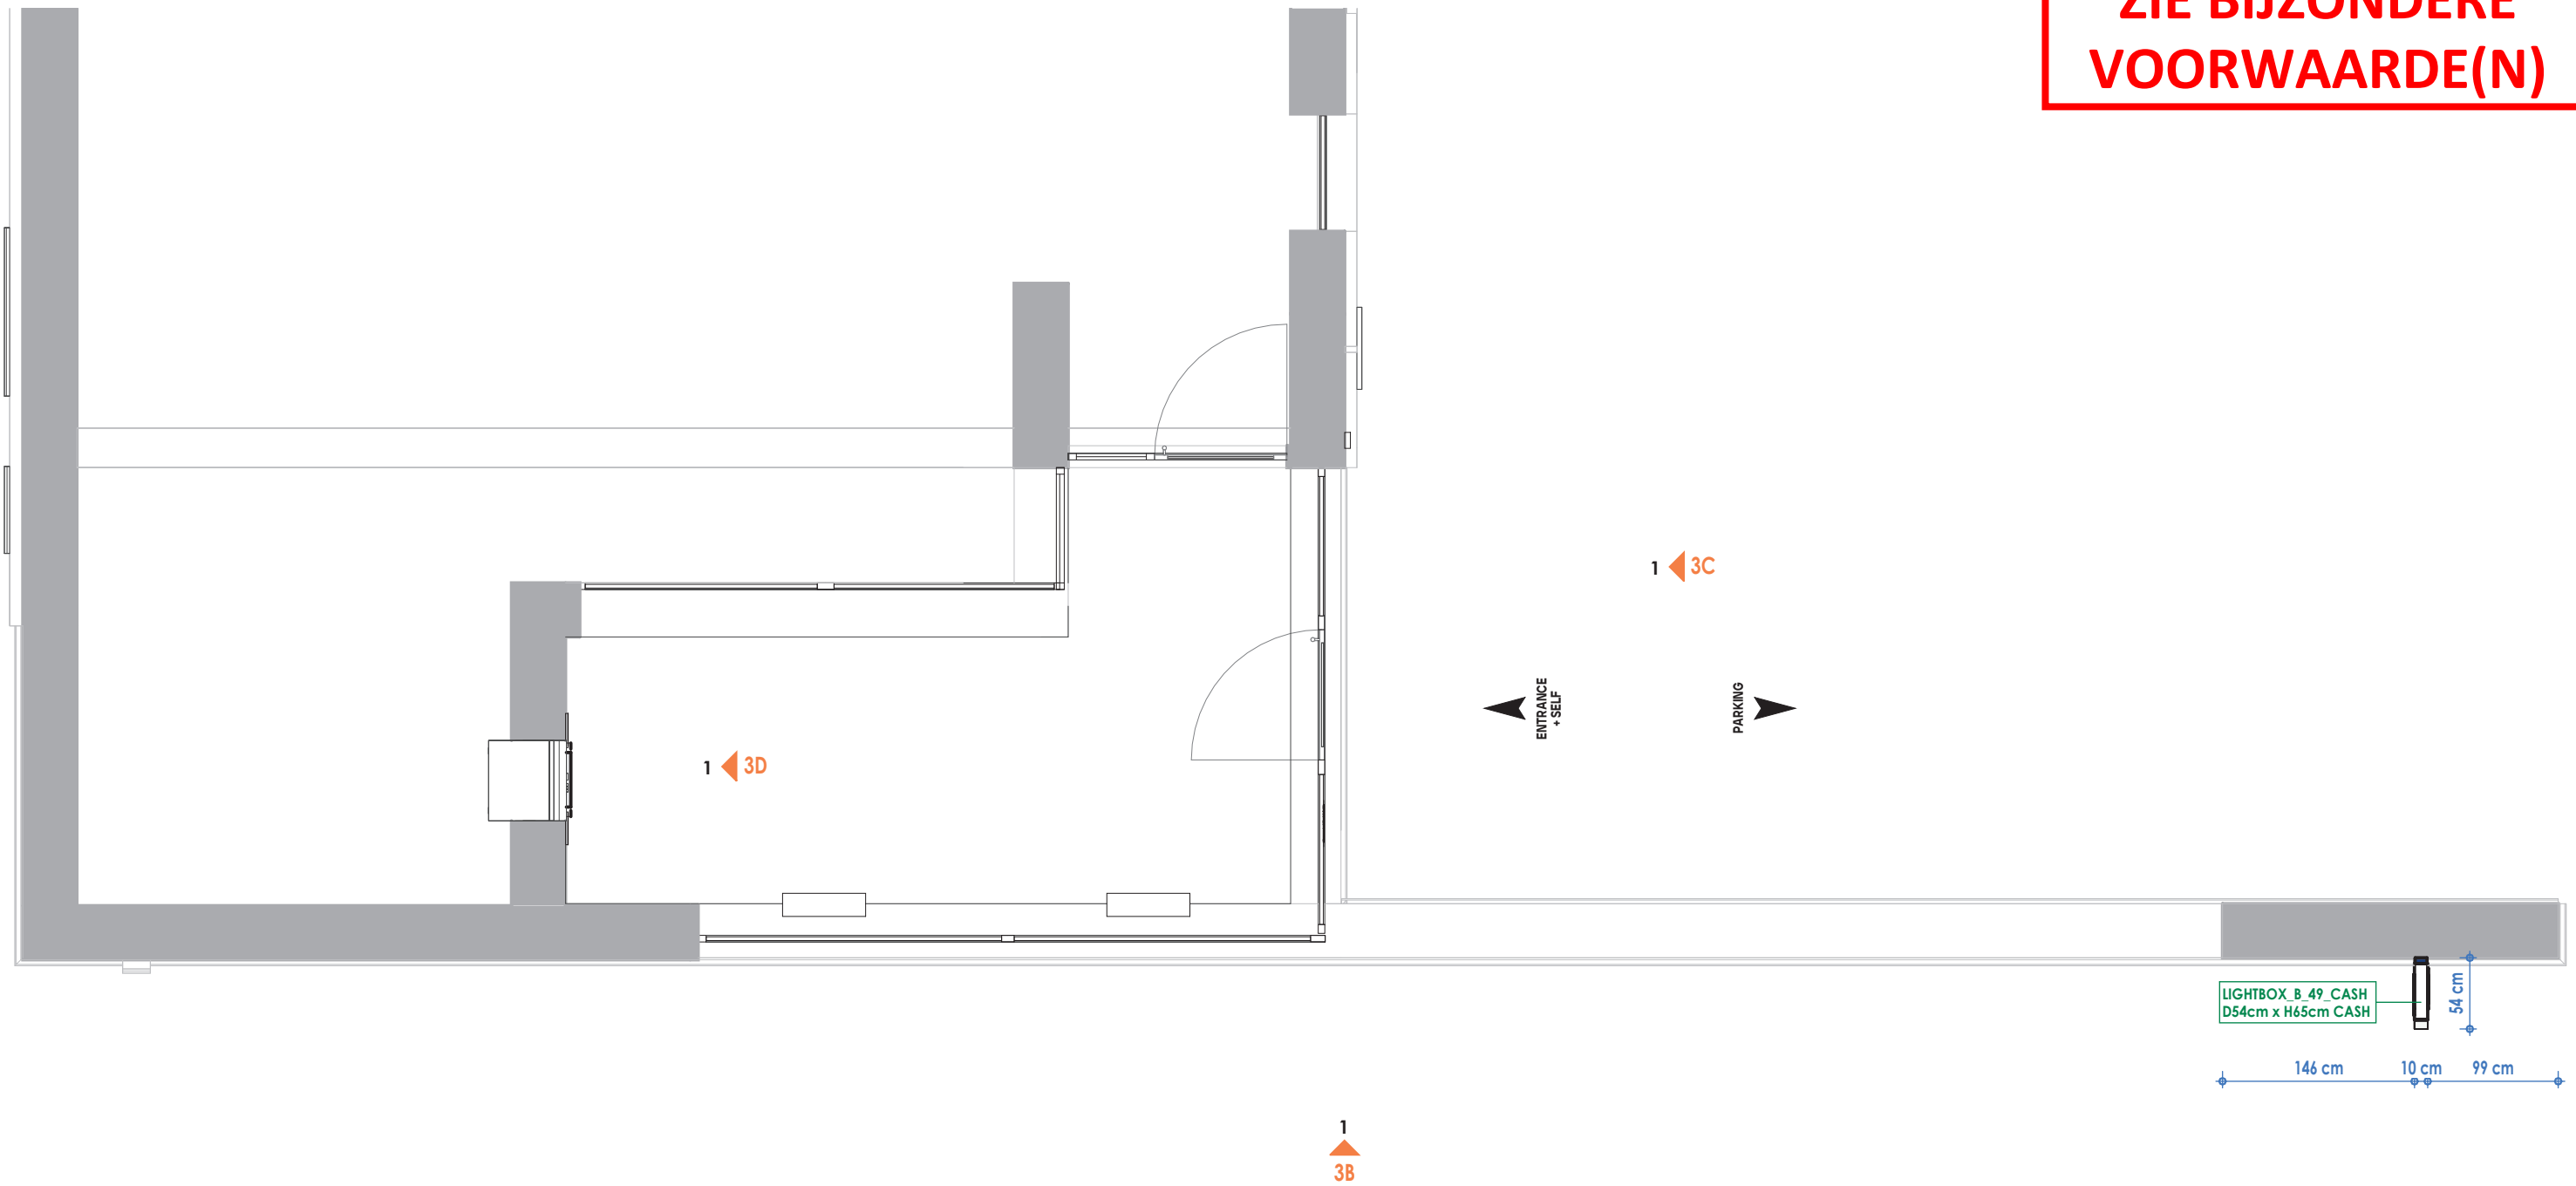

**ZIE BIJZONDERE
VOORWAARDE(N)**

CRE_3-BILL OF MATERIALS - Publima							
Keynote	Beschrijving	Description FR	DIMENSIES PRODUCT				Unit
			B	H	D	opp	
1.01 PRODUCTS							
1.01.01.06A	Lightbox 490 met CASH Logo	Lightbox 490 avec CASH Logo	0,10 m	0,65 m	0,54 m	0,35 m ²	ST

Revisions			
INDEX	DATE	DESCRIPTION	NAME

PLANET INTERIOR BV Ring 37, 2200 Noorderwijk (Herentals)		Buildcode: 10228		TOBE FLOOR PLAN		Page: 3A	Version: v2
Client:		Address: Moleneinde 42 9042 Desteldonk		Name: Vdcd		Date: 28/03/2024	Language: NL
		Scale: 1 : 50		Drawn: LVT		Plot Date: 29/03/2024 12:16:32	