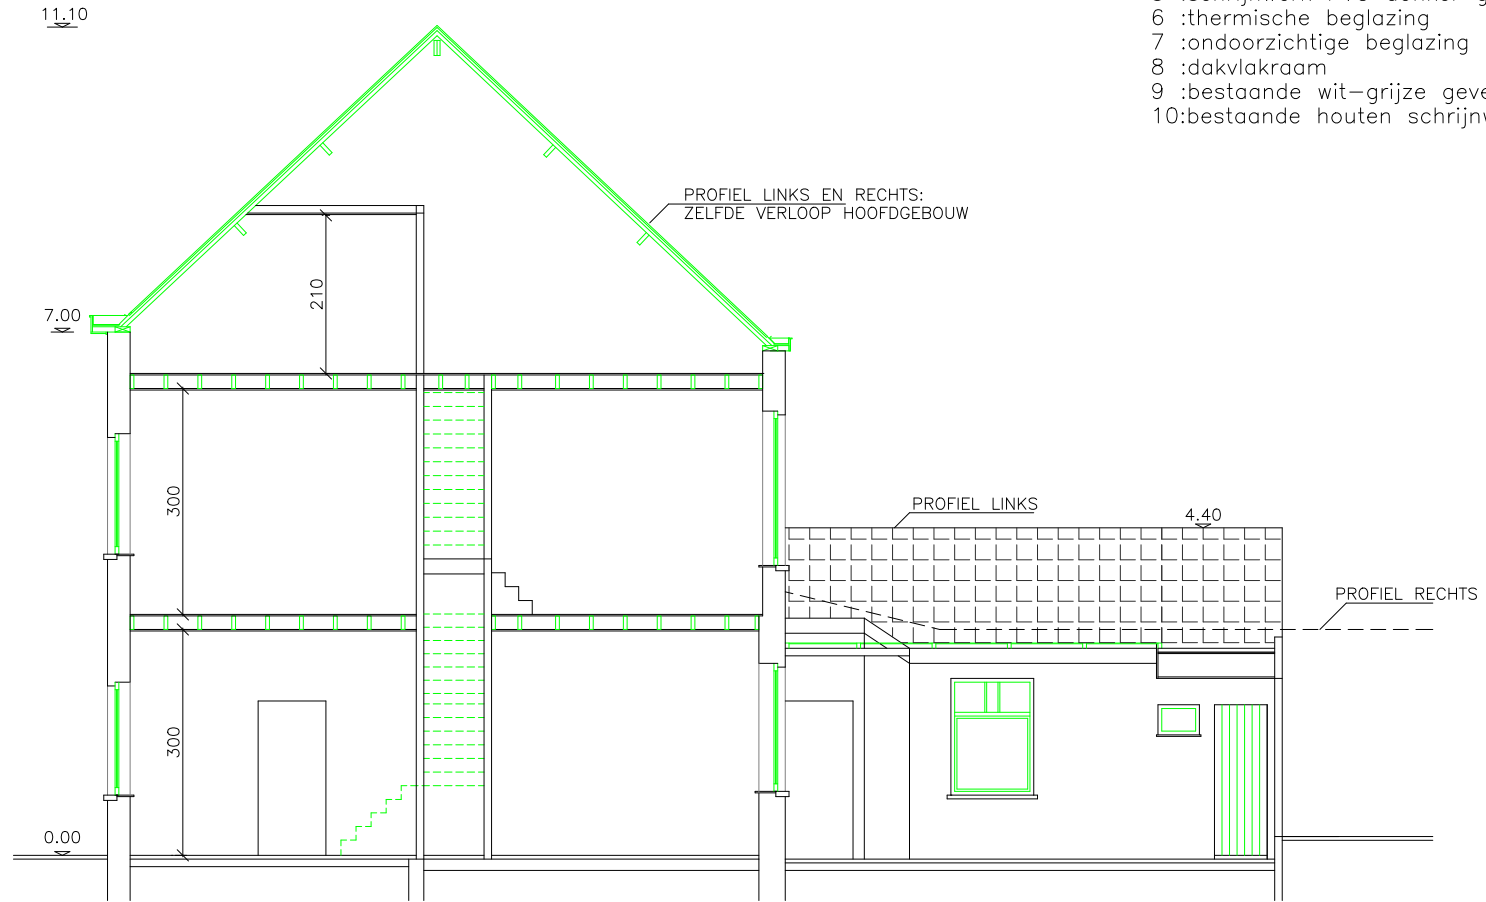

MATERIALEN

- 1 :gevelbepleistering + isolatie gebroken wit
- 2 :siding gevelbekleding grijs
- 3 :blauwe hardsteen
- 4 :zwarte dakpannen
- 5 :schrijnwerk PVC donker grijs
- 6 :thermische beglazing
- 7 :ondoorzichtige beglazing
- 8 :dakvlakraam
- 9 :bestaande wit-grijze gevelsteen
- 10:bestaande houten schrijnwerk

BA woning-S-B-1-doorsnede AB