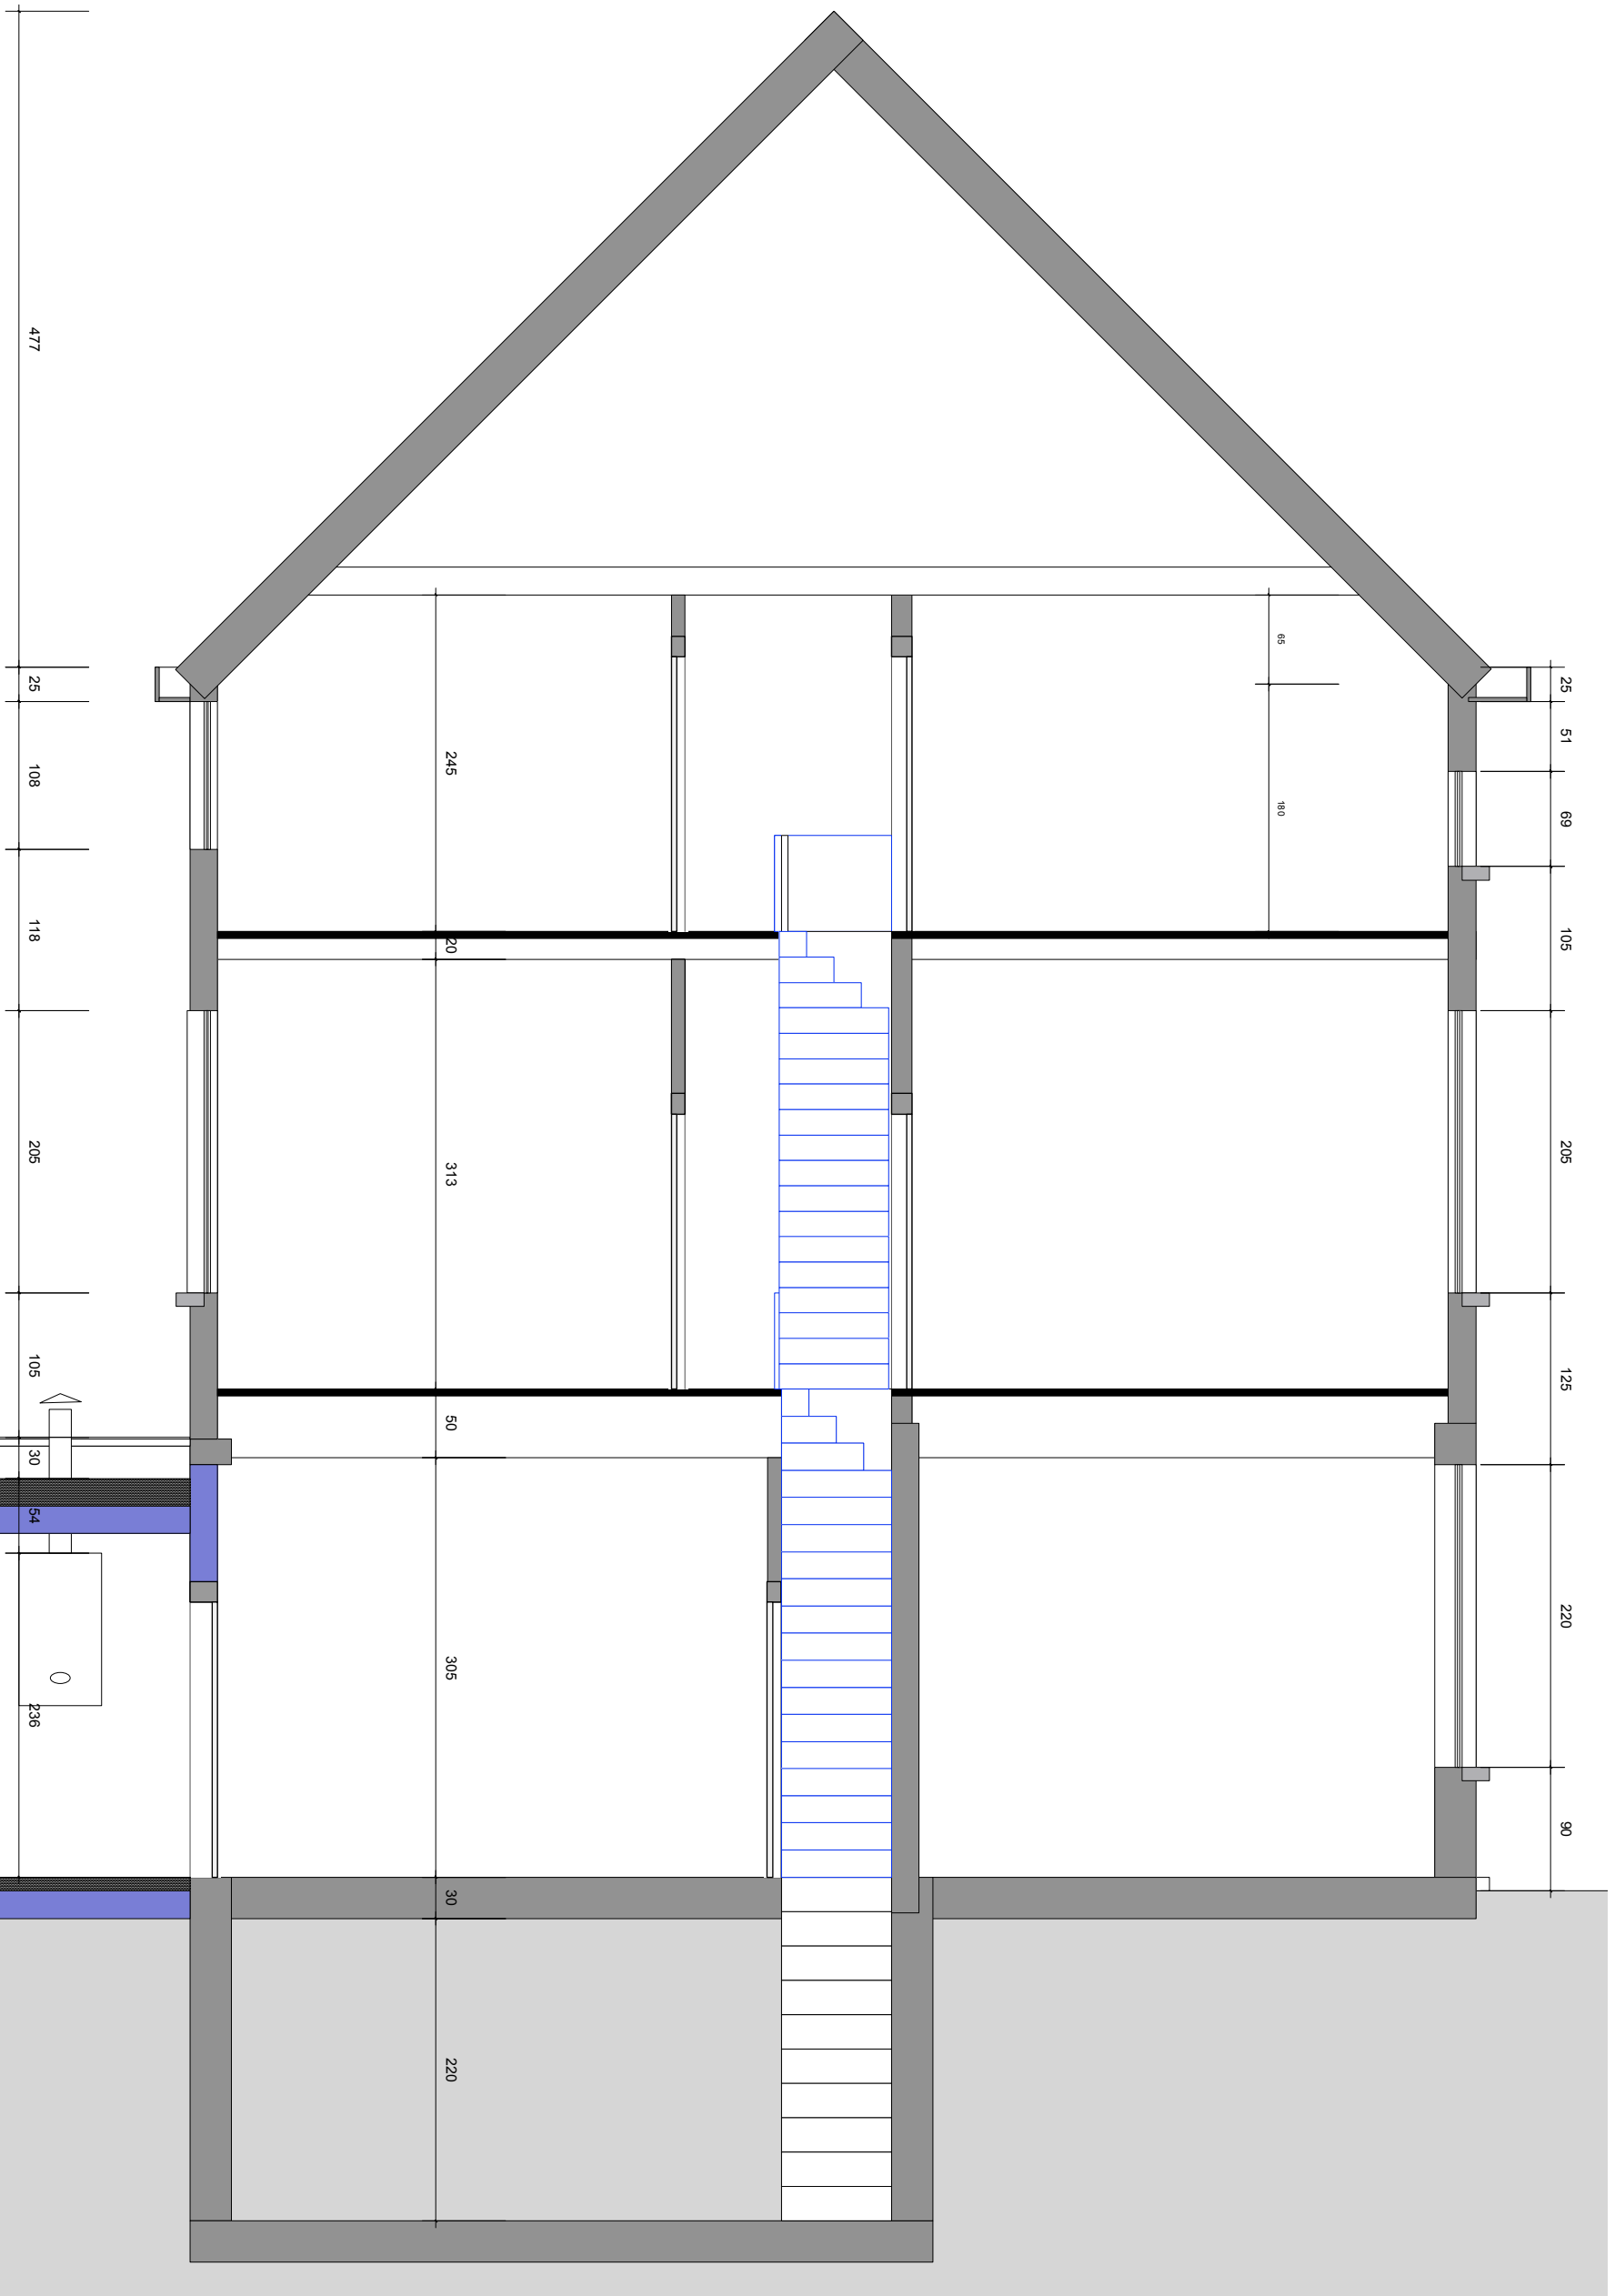

ZIE BIJZONDERE  
VOORWAARDE(N)

BA\_VERBOUWEN RIJWONING\_S\_N\_3\_LANGSE SNEDE      SCHAAAL 1/50

AXI architecten  
Tel : 09 269 05 05      Architect Jo Van Daele  
Gsm : 0495 29 81 55      Mail : jo@axiarchitecten.be      Lieremanstraat 89      9000 Gent  
www.axiarchitecten.be