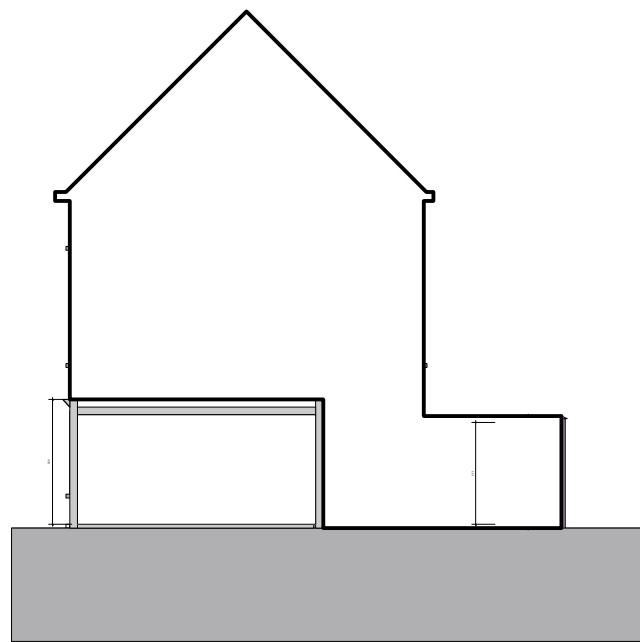

PROFIEL GEBUUR RECHTS

PROFIEL GEBUUR LINKS

BA_VERBOUWEN RIJWONING_T_B_1_TERREINPROFIEL BESTAANDE TOETAND

SCHAAL 1/200

AXI architecten Architect Jo Van Daele Lieremanstraat 89 9000 Gent
Tel: 09 269 05 05 Gsm: 0495 29 81 55 Mail: jo@axiarchitecten.be www.axiarchitecten.be