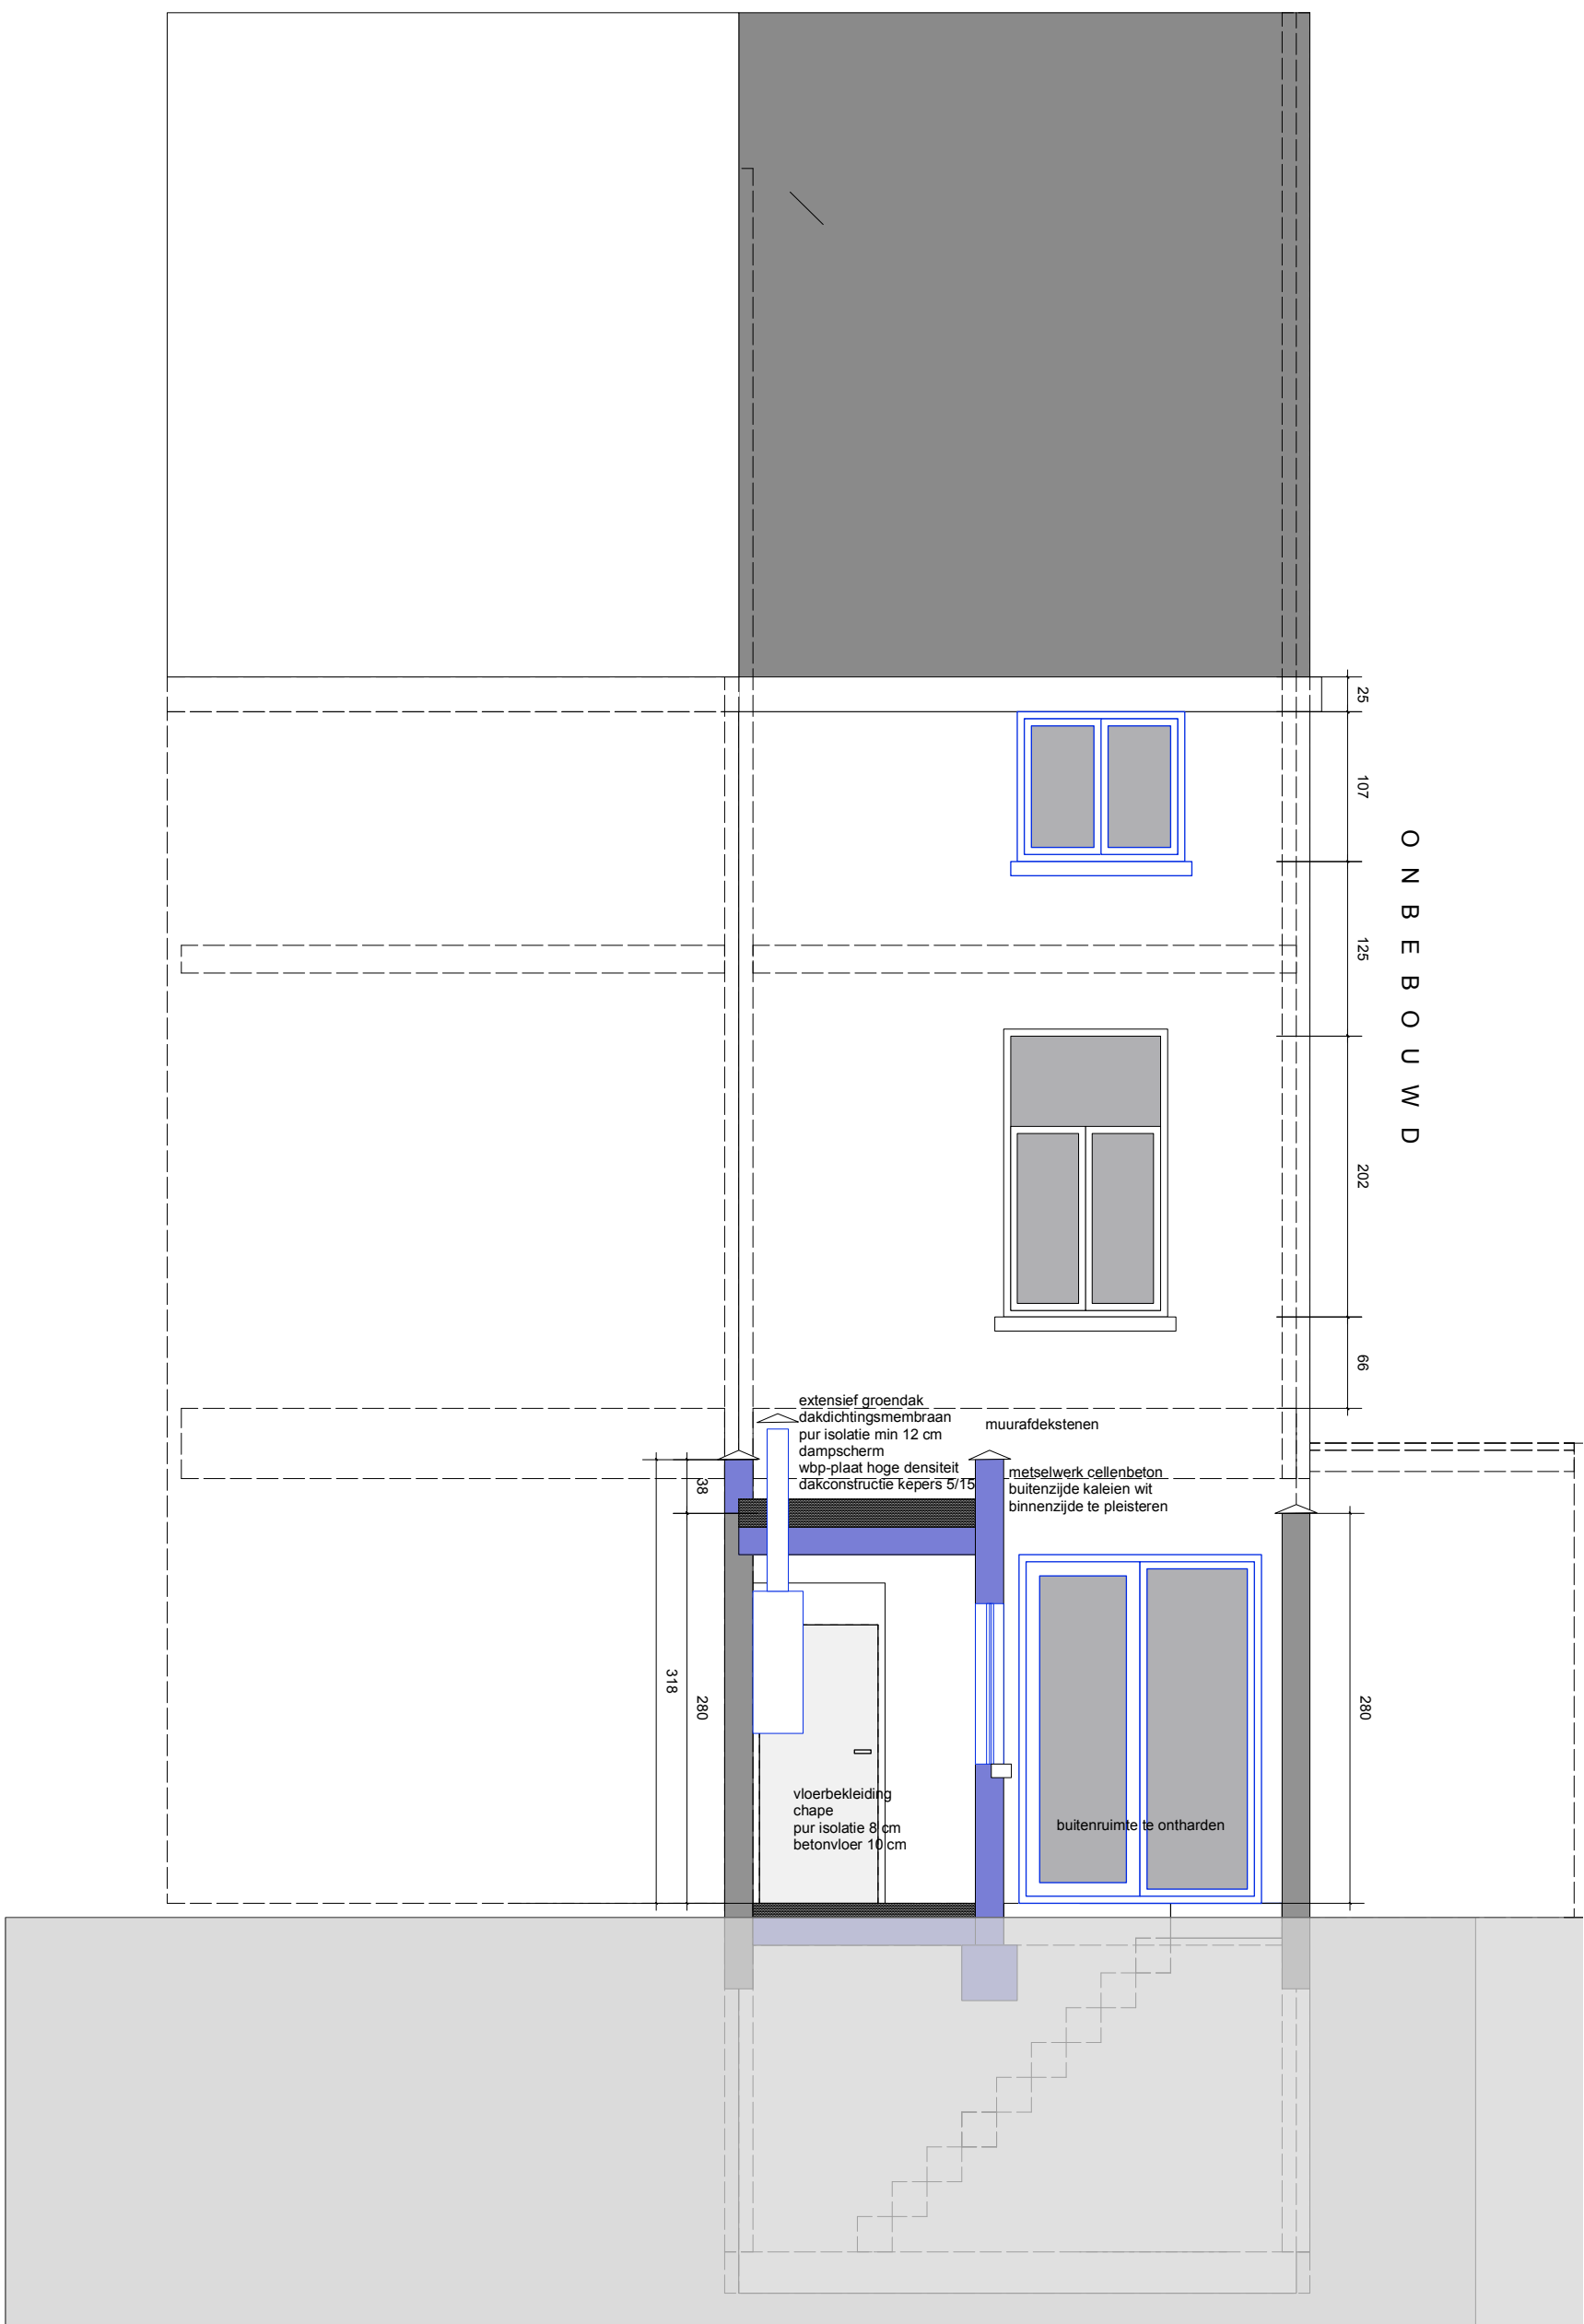

**ZIE BIJZONDERE  
VOORWAARDE(N)**

BA\_VERBOUWEN RIJWONING\_G\_N\_2\_ACHTERGEVEL SCHAAL 1/50

AXI architecten  
Tel : 09 269 05 05 Architect Jo Van Daele  
Lieremanstraat 89  
Gsm : 0495 29 81 55 Mail : jo@axiarchitecten.be  
www.axiarchitecten.be

9000 Gent

dossier  
datum

24011 pdw lesly opoku  
08-07-2024