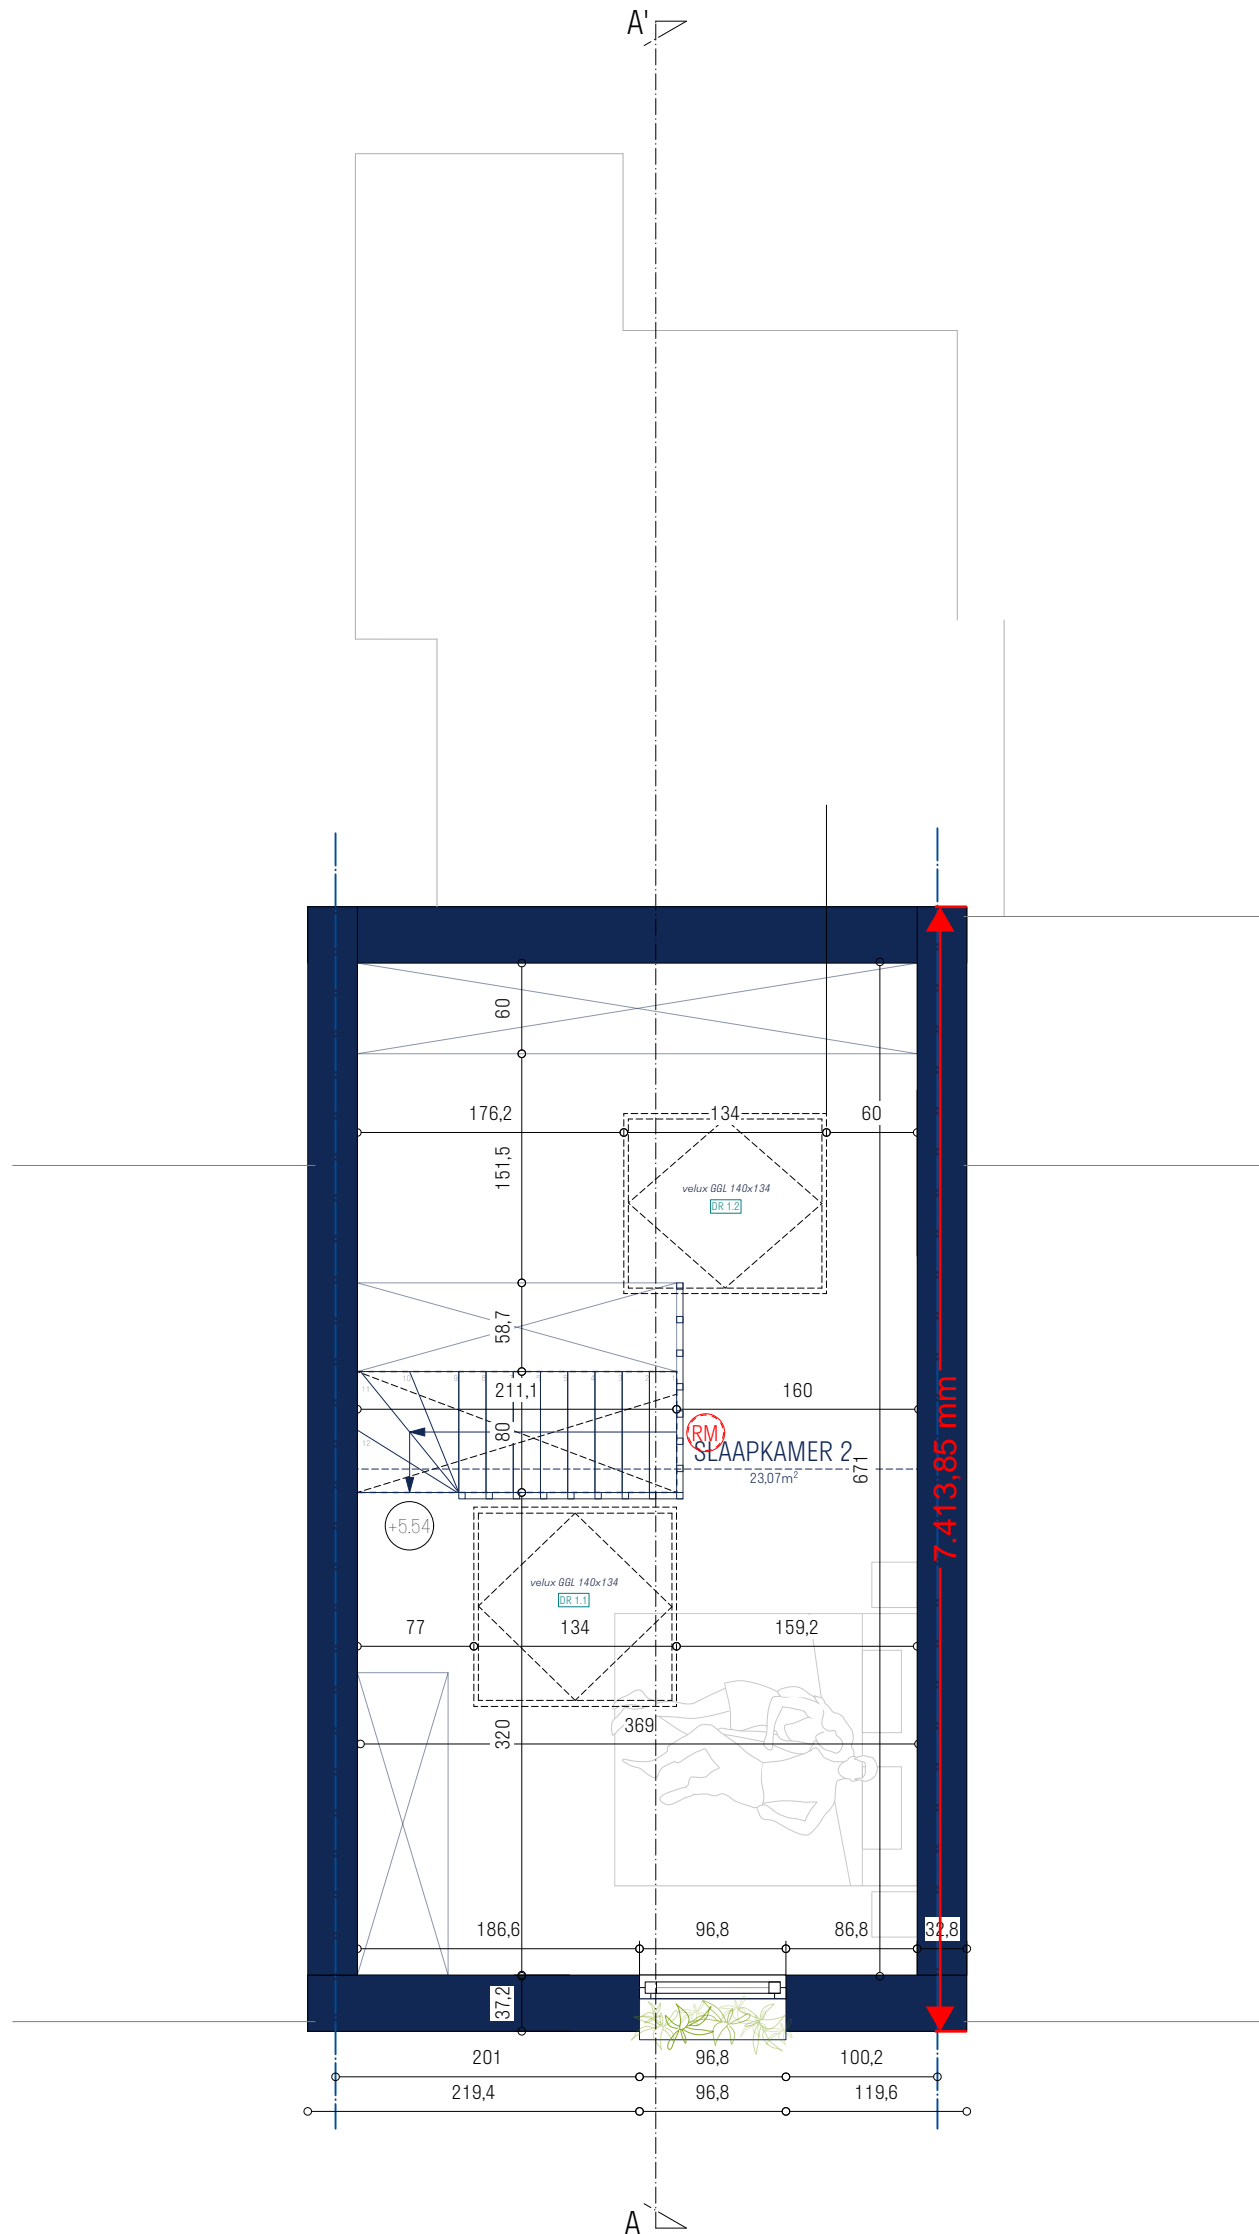

**ZIE BIJZONDERE
VOORWAARDE(N)**

PROJECT A_2413_DRIES

PLAN +2 NIEUW

DATUM TEKENING : 09/07/2024
TEKENING: L.V.
SCHAAL: 1/50

A3

BOUWHEER : Mevr Silke Mussche en Carolien Milis
WERFADRES: Driesstraat 83 - 9050 Ledeberg