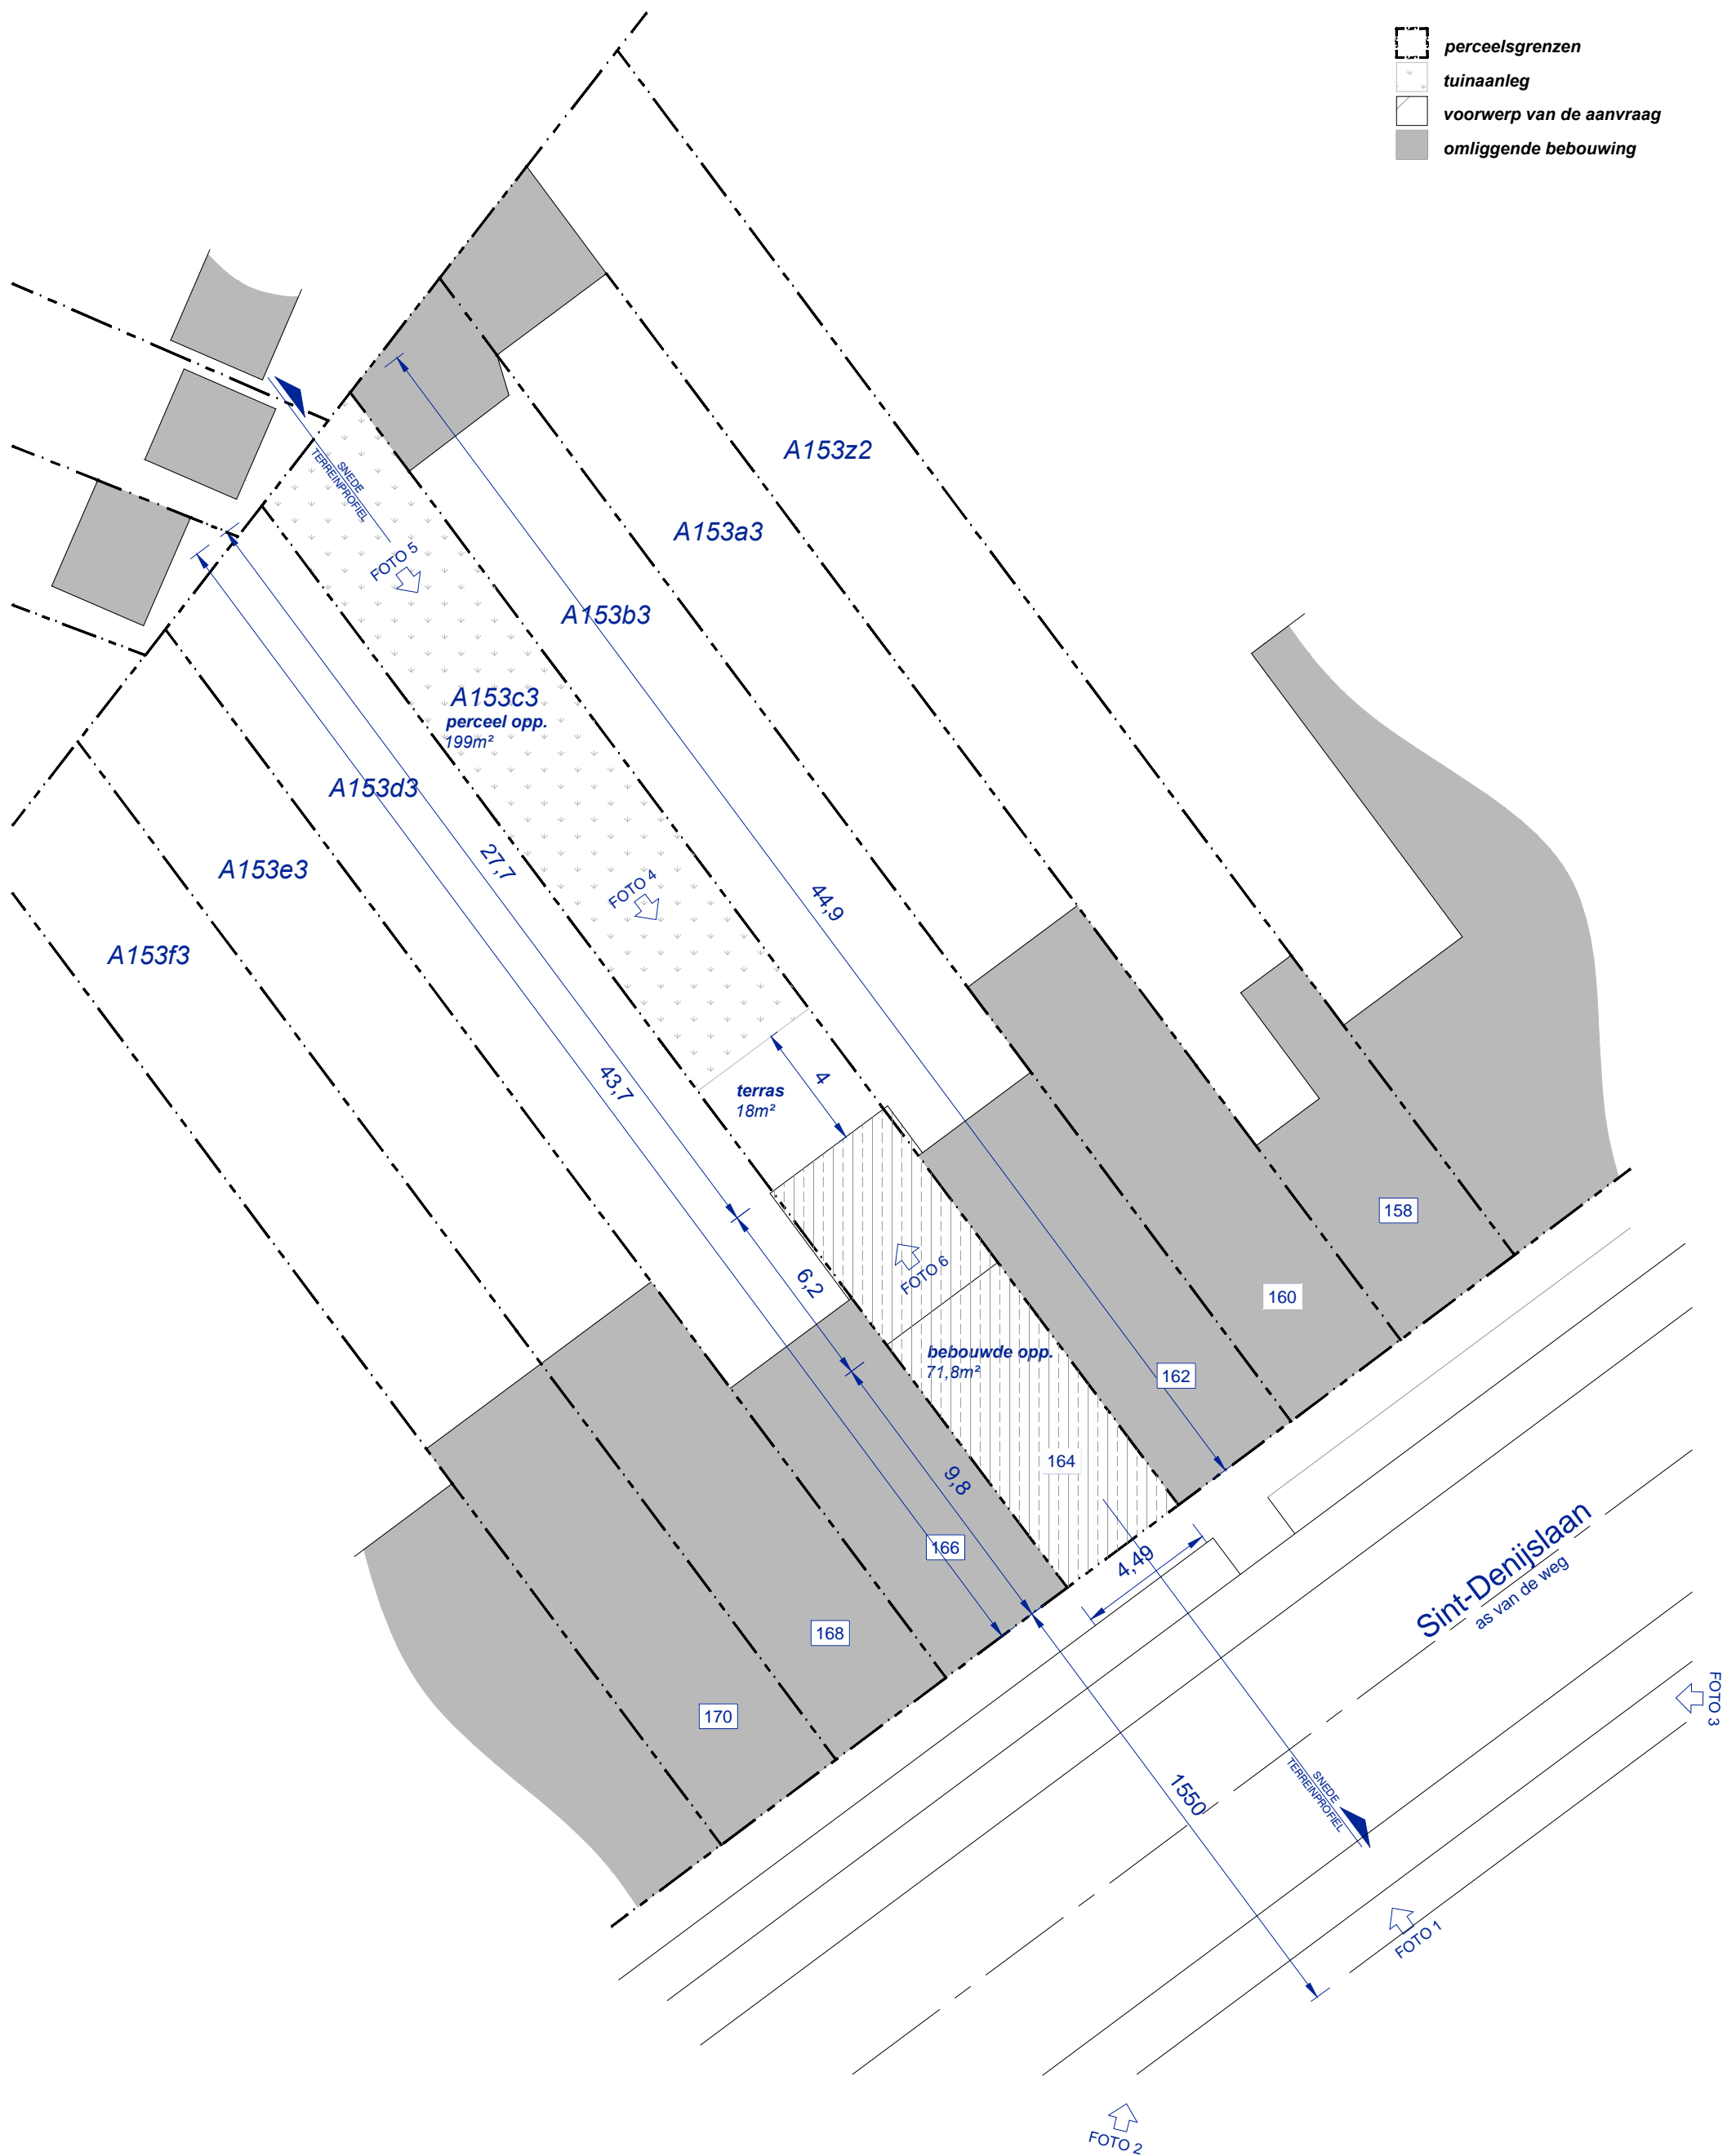

ZIE BIJZONDERE VOORWAARDE(N)

-  perceelsgrenzen
-  tuinaanleg
-  voorwerp van de aanvraag
-  omliggende bebouwing

inplantingsplan: nieuwe & bestaande toestand

schaal 1:200