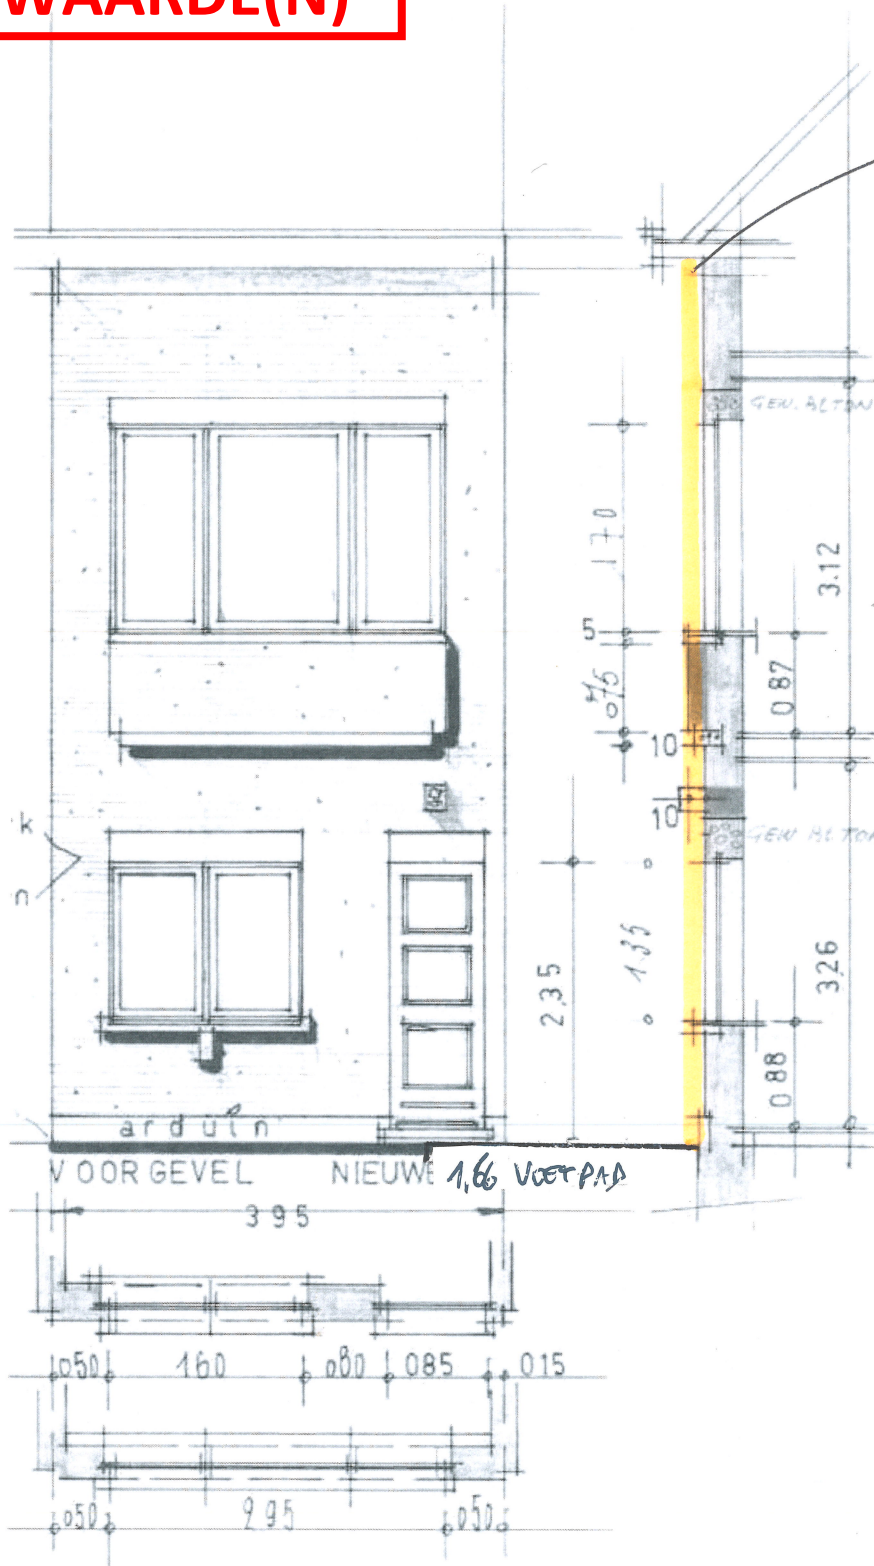

**ZIE BIJZONDERE
VOORWAARDE(N)**

→ Isolatie
13cm + 1cm
opwerking vepi
in lichte kleur.

SNEDE NIEUWE