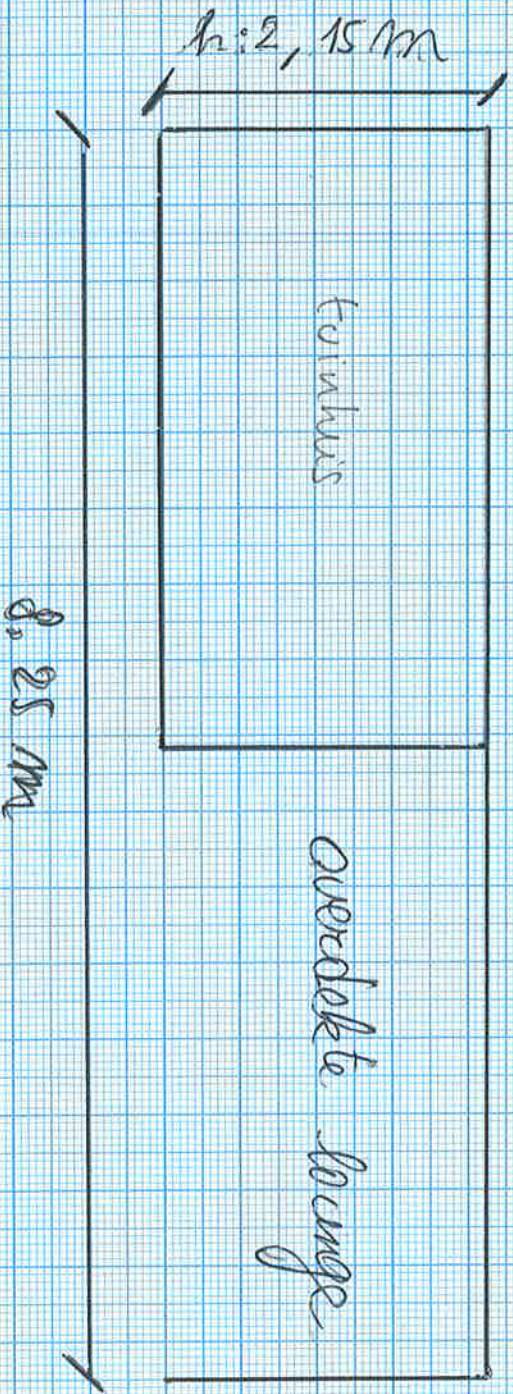

CONSTRUCTIEVE TEKENING

VOORRAANKRIFT

SCHAAL 1/50

Material: Noord-Europese wuylonhout
BESTAANDE = NIEUWE TOESTAND

Van der Vliet
Van der Vliet
Elixi