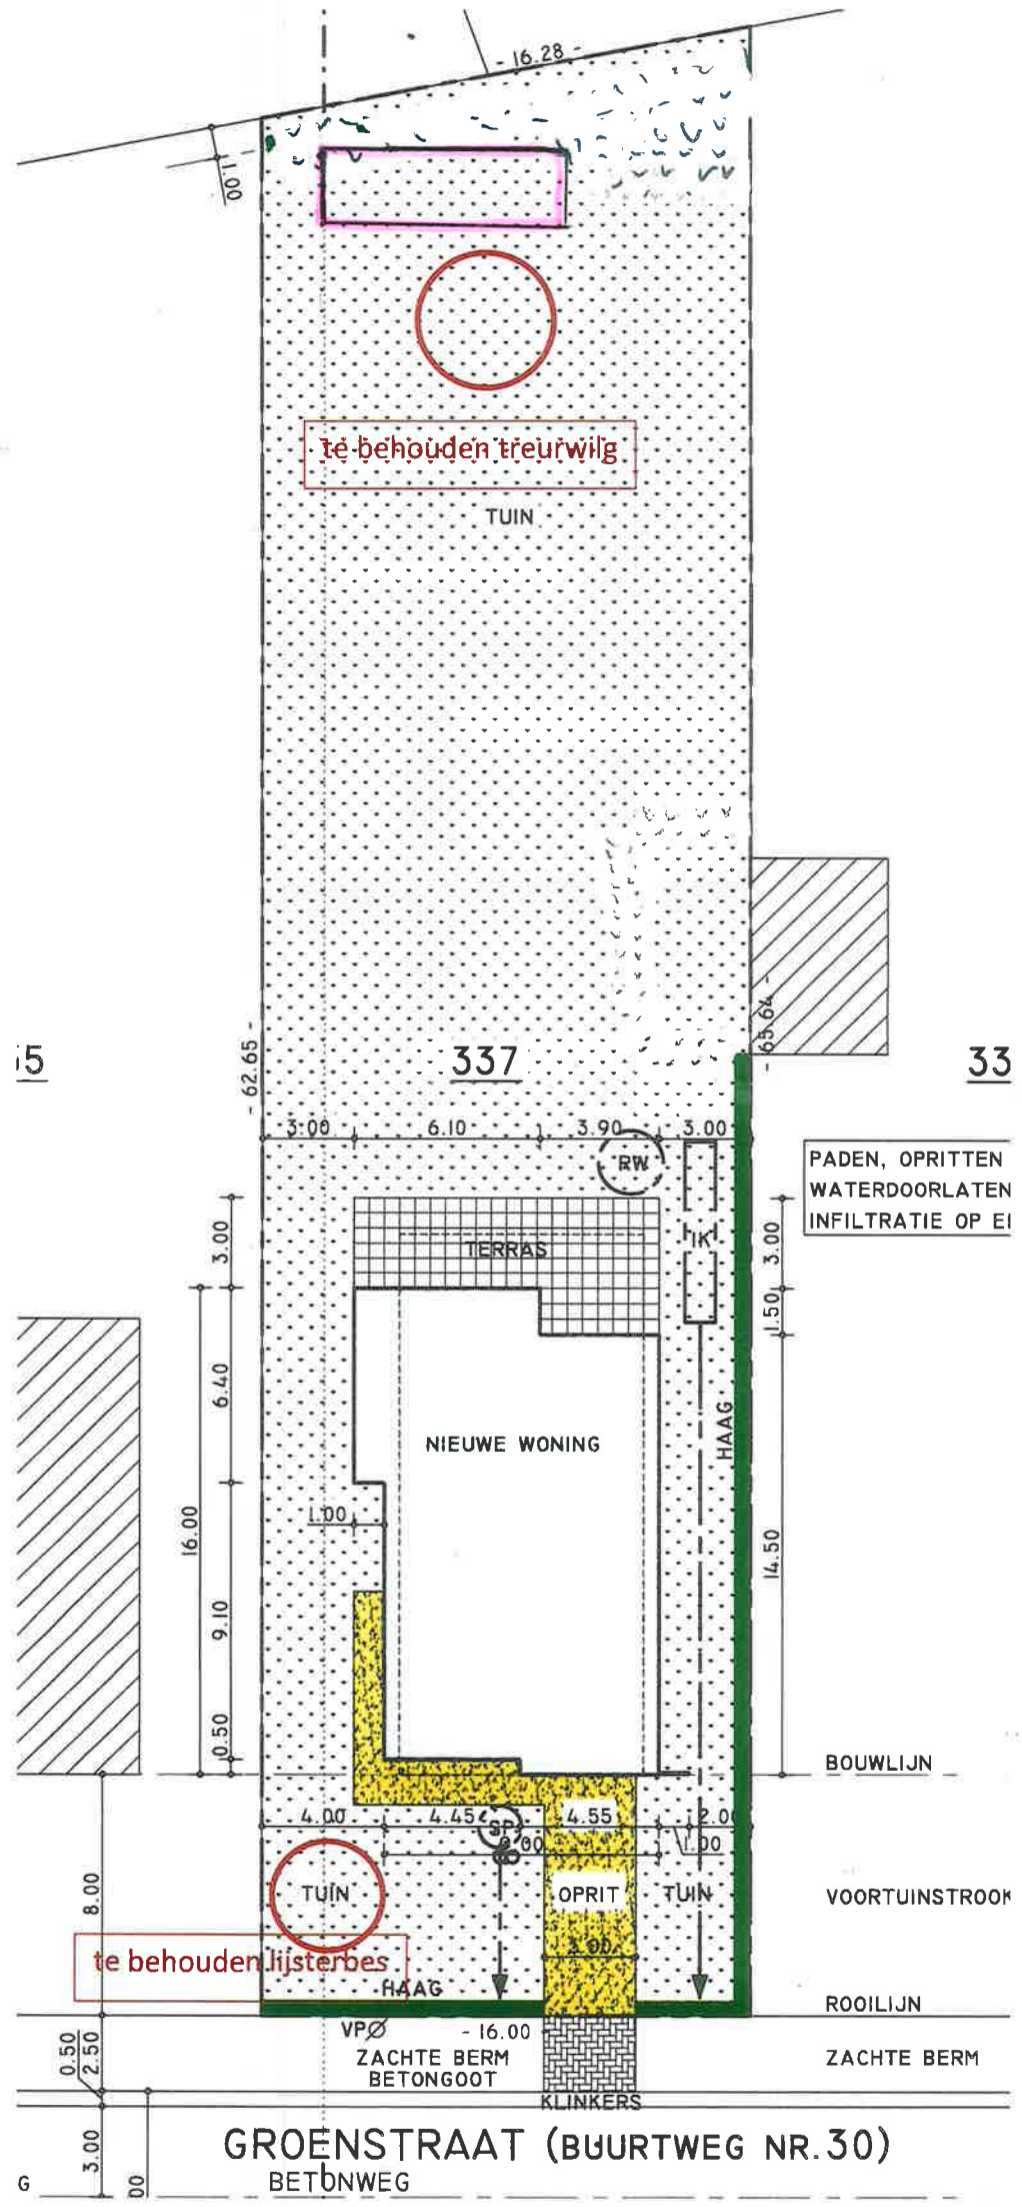

schaal 1/250
 uitpeperde bestaand
 stal + garage werden afgebroken,
 tuinhuis + overdekte lounge werden
 geplaatst.

~~Vanderstraicht~~
 Vanderstraicht
 Elise