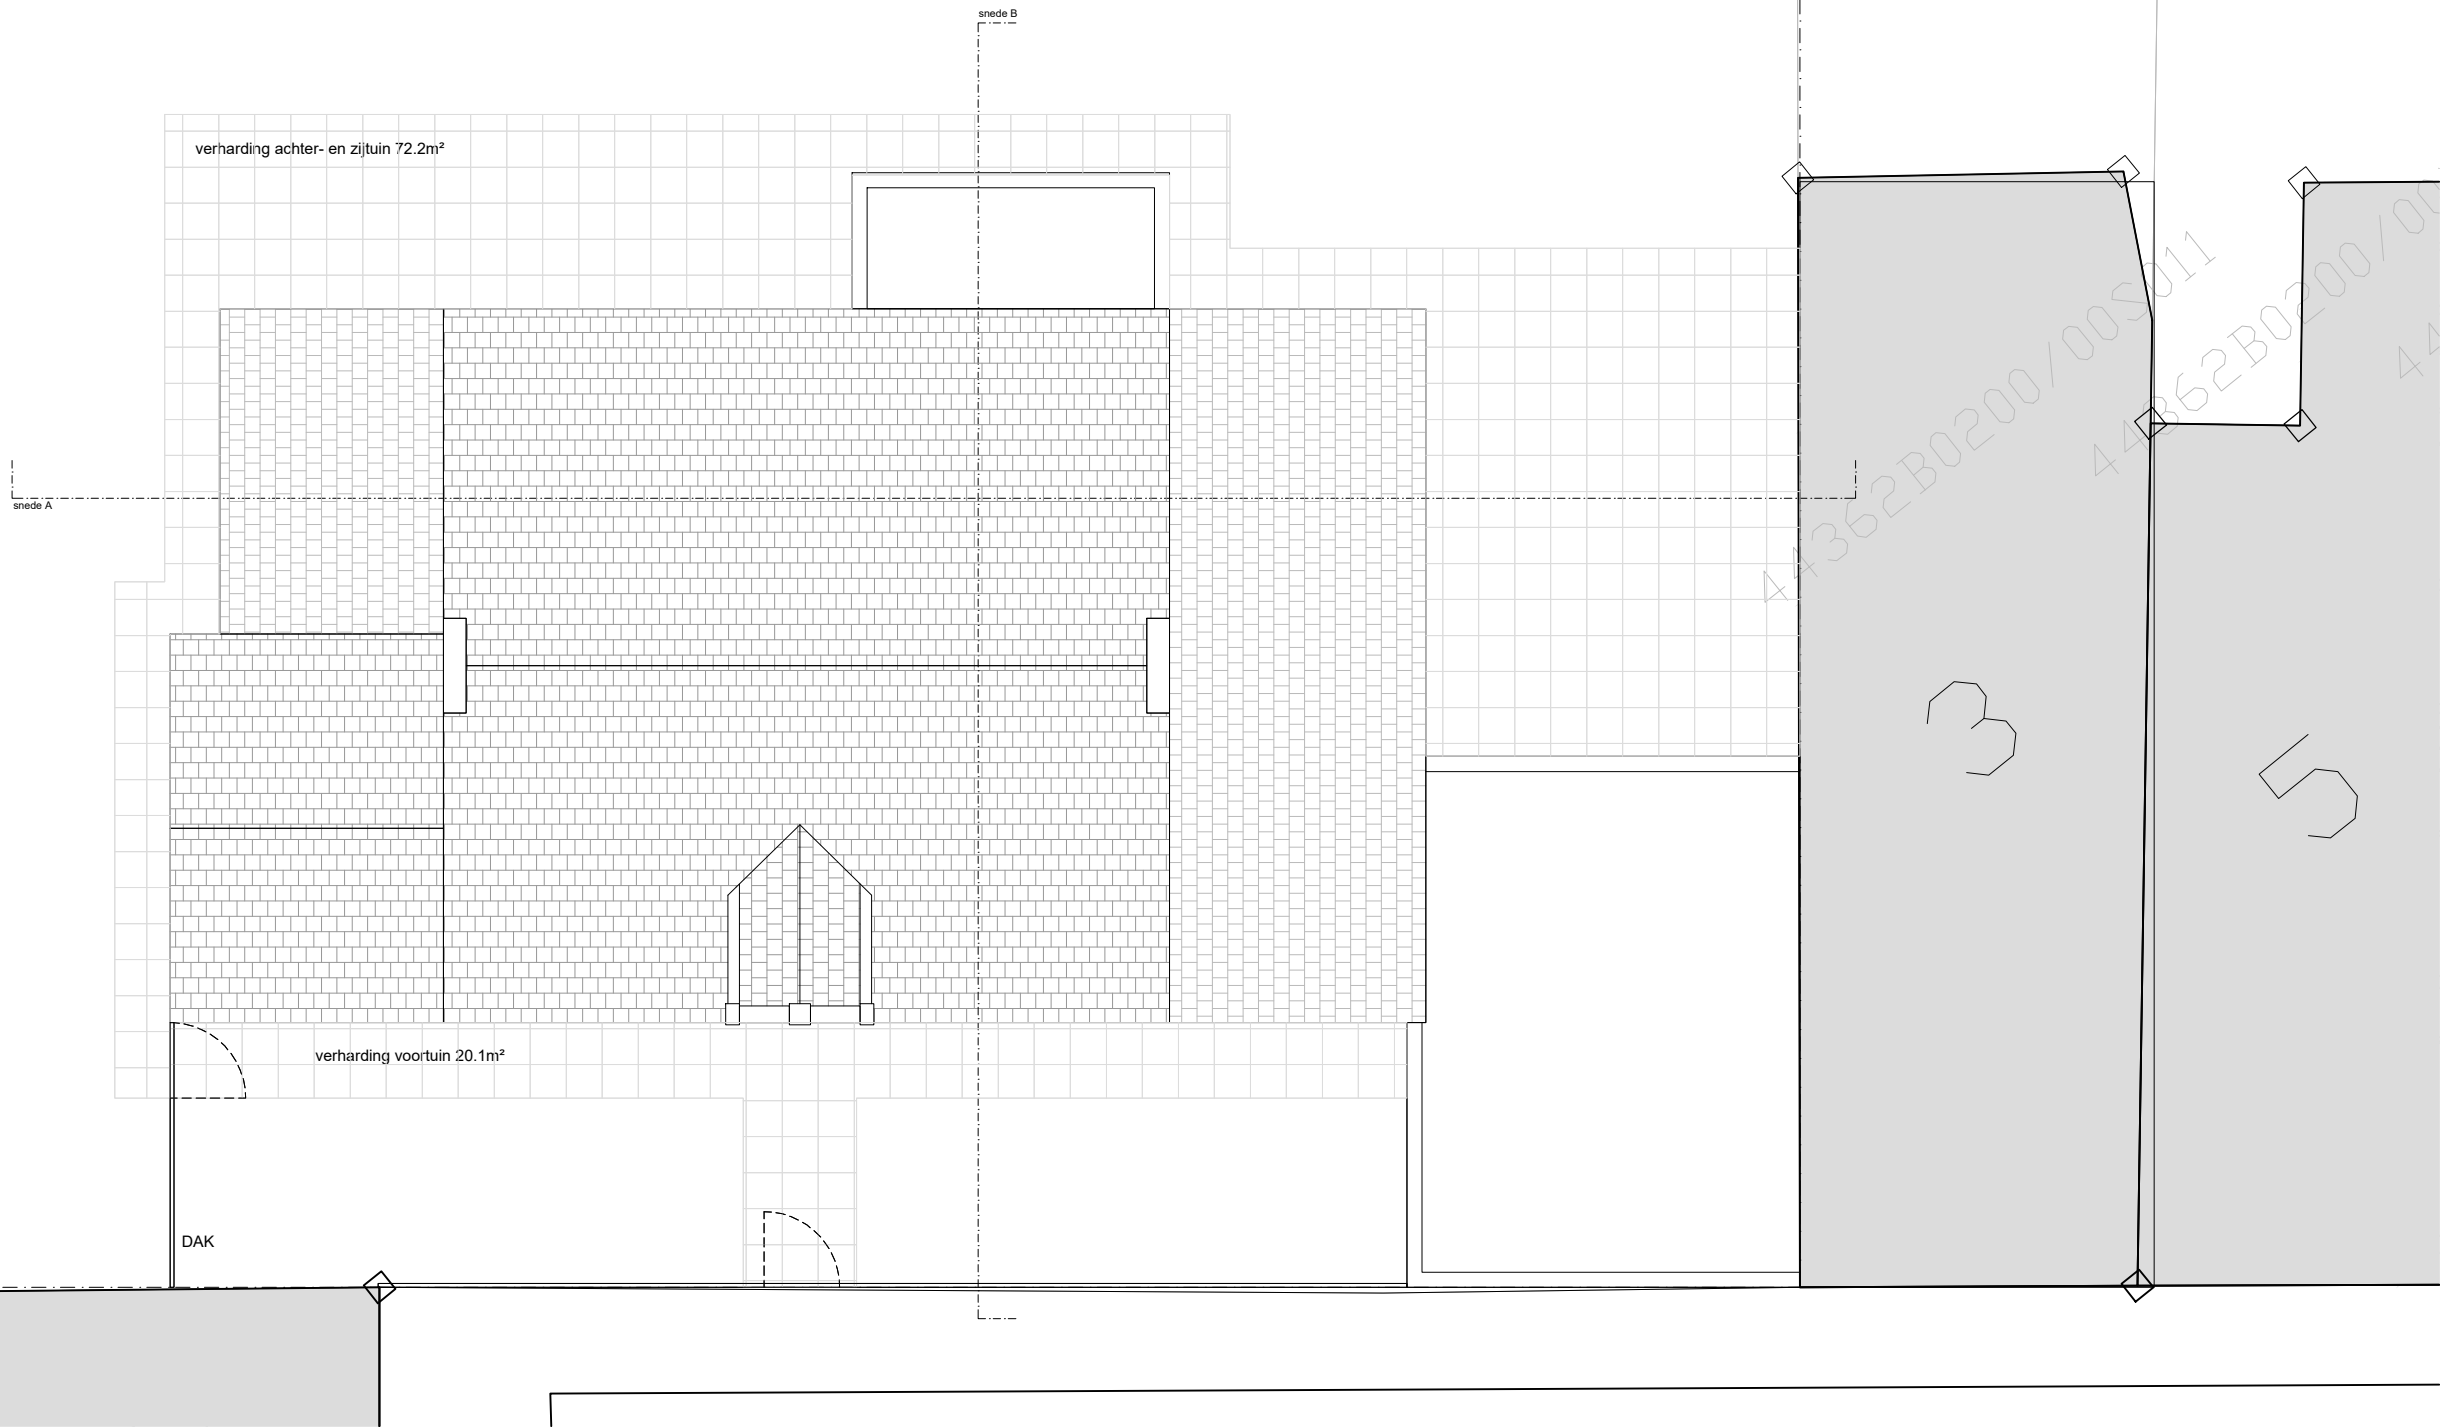

10

44362B0200/00G010

KEIBERG 1 - GENTBRUGGE
PLAN dak - bestaande toestand

20 juni 2024