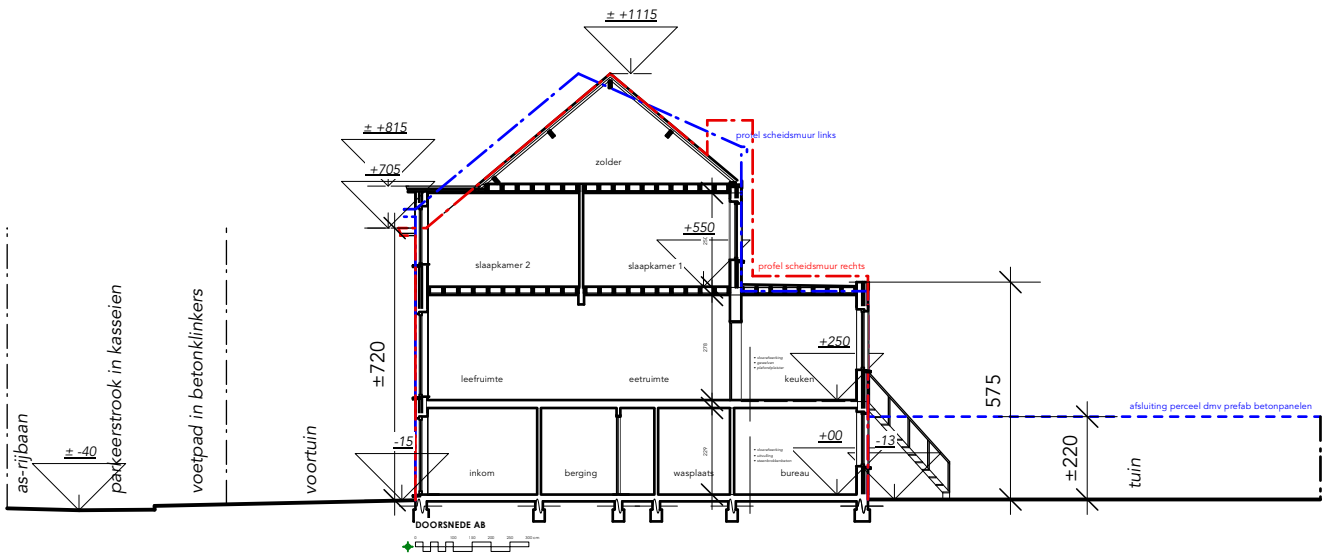

SINT-BAAFSKOUTERSTR

TERREINPROFIEL

1:200