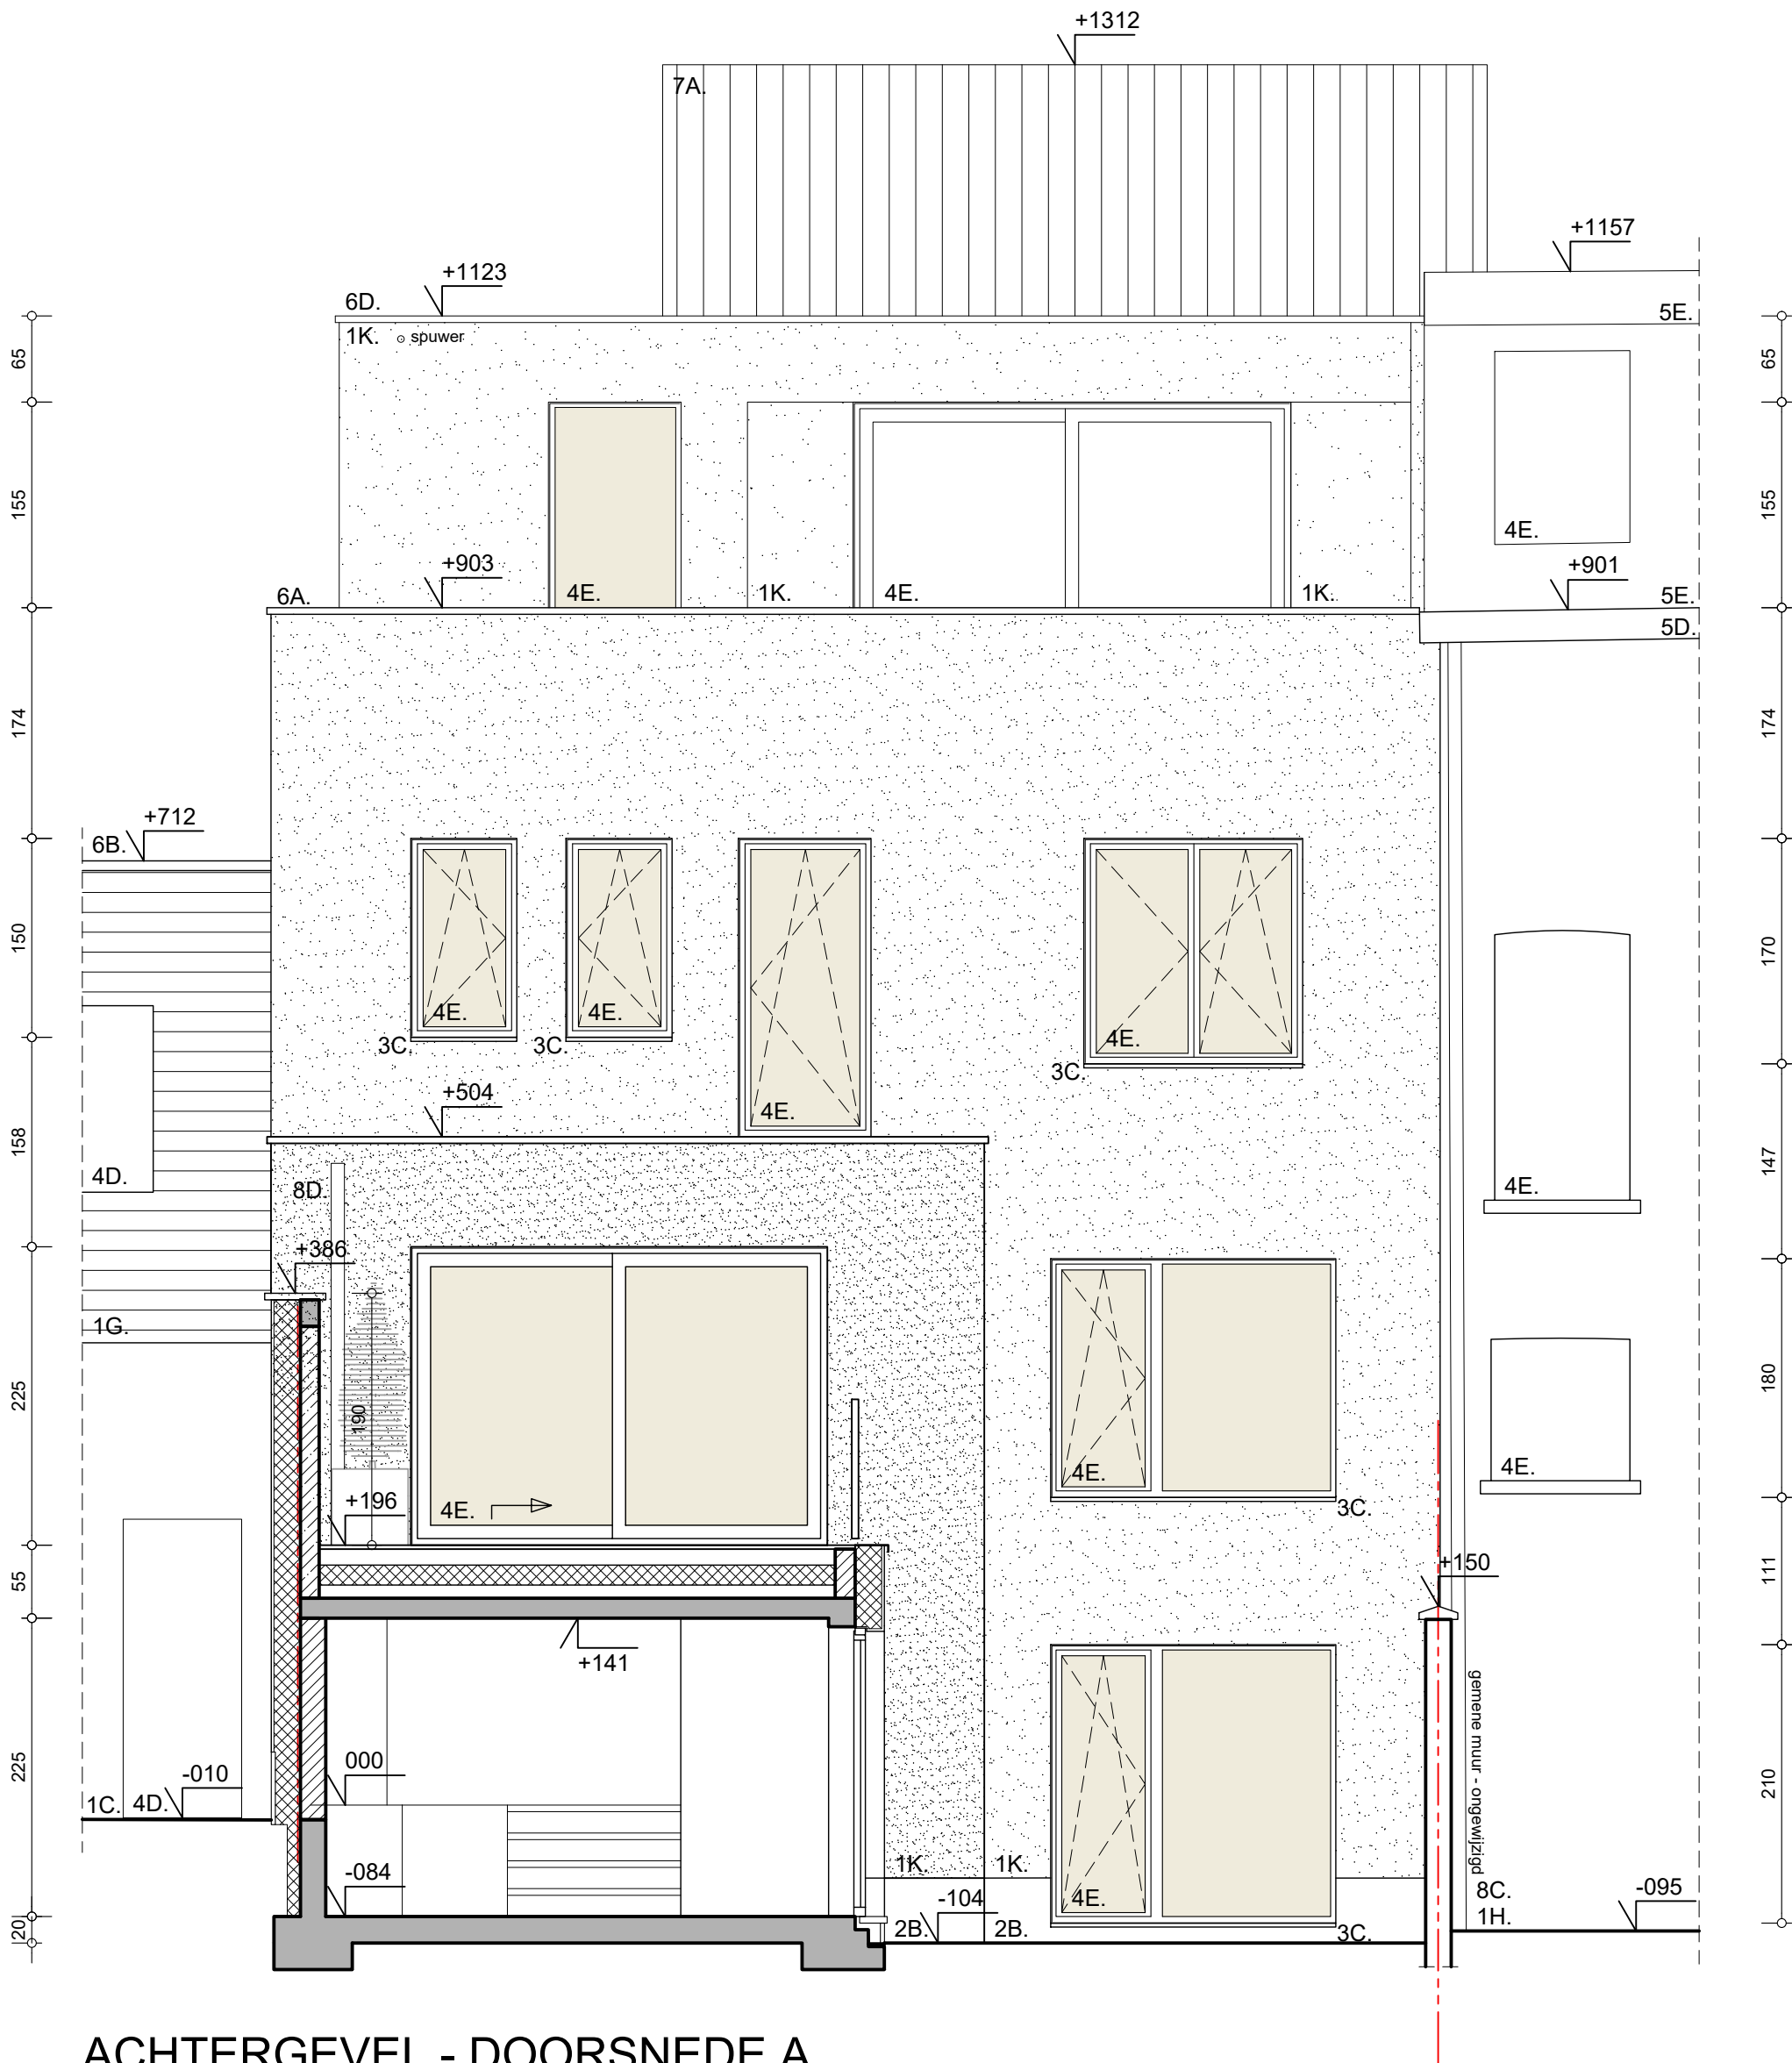

ZIE BIJZONDERE  
VOORWAARDE(N)

**ACHTERGEVEL - DOORSNEDE A**

**Ir.-architect Bart TRYHOU**  
Victor Braeckmanlaan 184 9040 GENT  
09 238 38 58 info@tryhou.be www.tryhou.be

OPDRACHT	Verbouwen van een woning	DOSSIER	2023B637	DATUM	08.07.2024
BOUWHEER	Michael Gistelinc - Emma Tryhou Victor Braeckmanlaan 182-301 te 9040 Gent	PLAN	OMGEVINGSAANVRAAG Nieuwe toestand Achtergevel - doorsnede A 1/50 in cm		
LIGGING	Bomastraat 48-50 9000 Gent 1ste afdeling, sectie A, nr. 2854 t5	0		250	