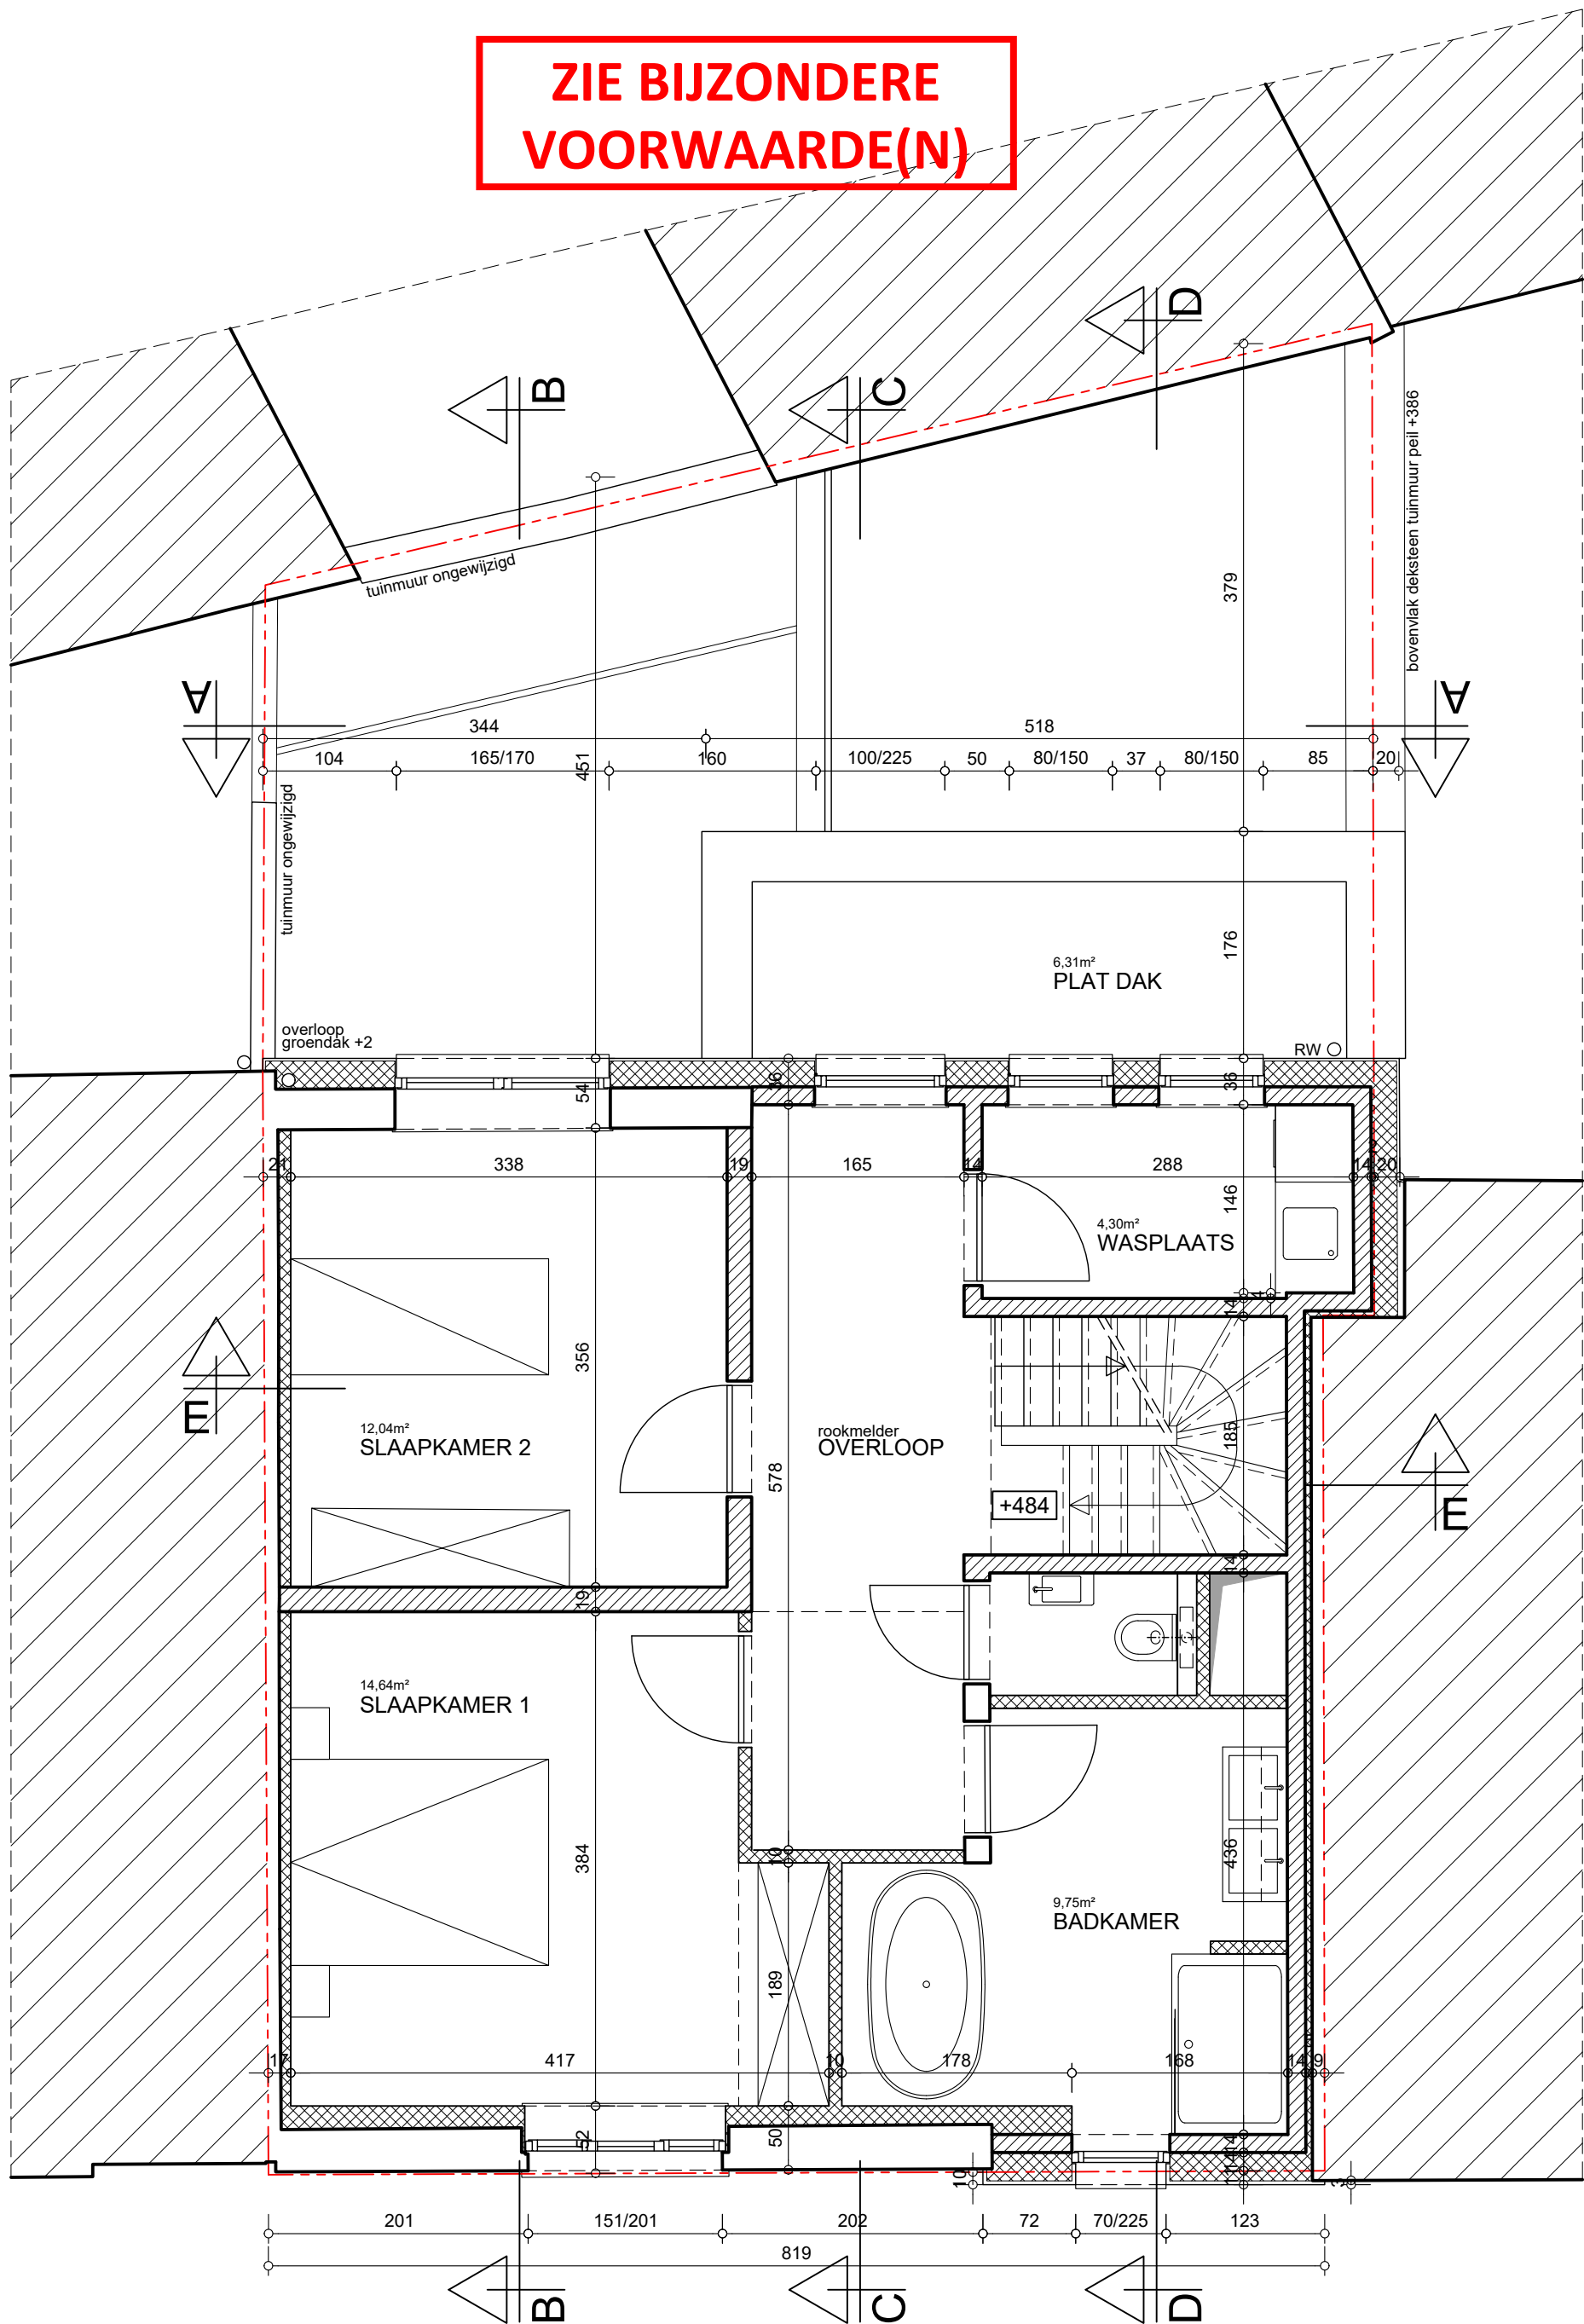

**ZIE BIJZONDERE
VOORWAARDE(N)**

EERSTE VERDIEPING

OPPERVLAKTE TUSSEN BUITENMUREN 62,29m²

Ir-architect Bart TRYHOU
Victor Braeckmanlaan 184
09 238 38 58
info@tryhou.be
9040 GENT
www.tryhou.be

OPDRACHT	Verbouwen van een woning	DOSSIER	2023B637	DATUM	08.07.2024
BOUWHEER	Michael Gistelinc - Emma Tryhou Victor Braeckmanlaan 182-301 te 9040 Gent	PLAN	OMGEVINGSAANVRAAG Nieuwe toestand Eerste verdieping in cm 0 250		
LIGGING	Bomastraat 48-50 9000 Gent 1ste afdeling, sectie A, nr. 2854 t5				1/50