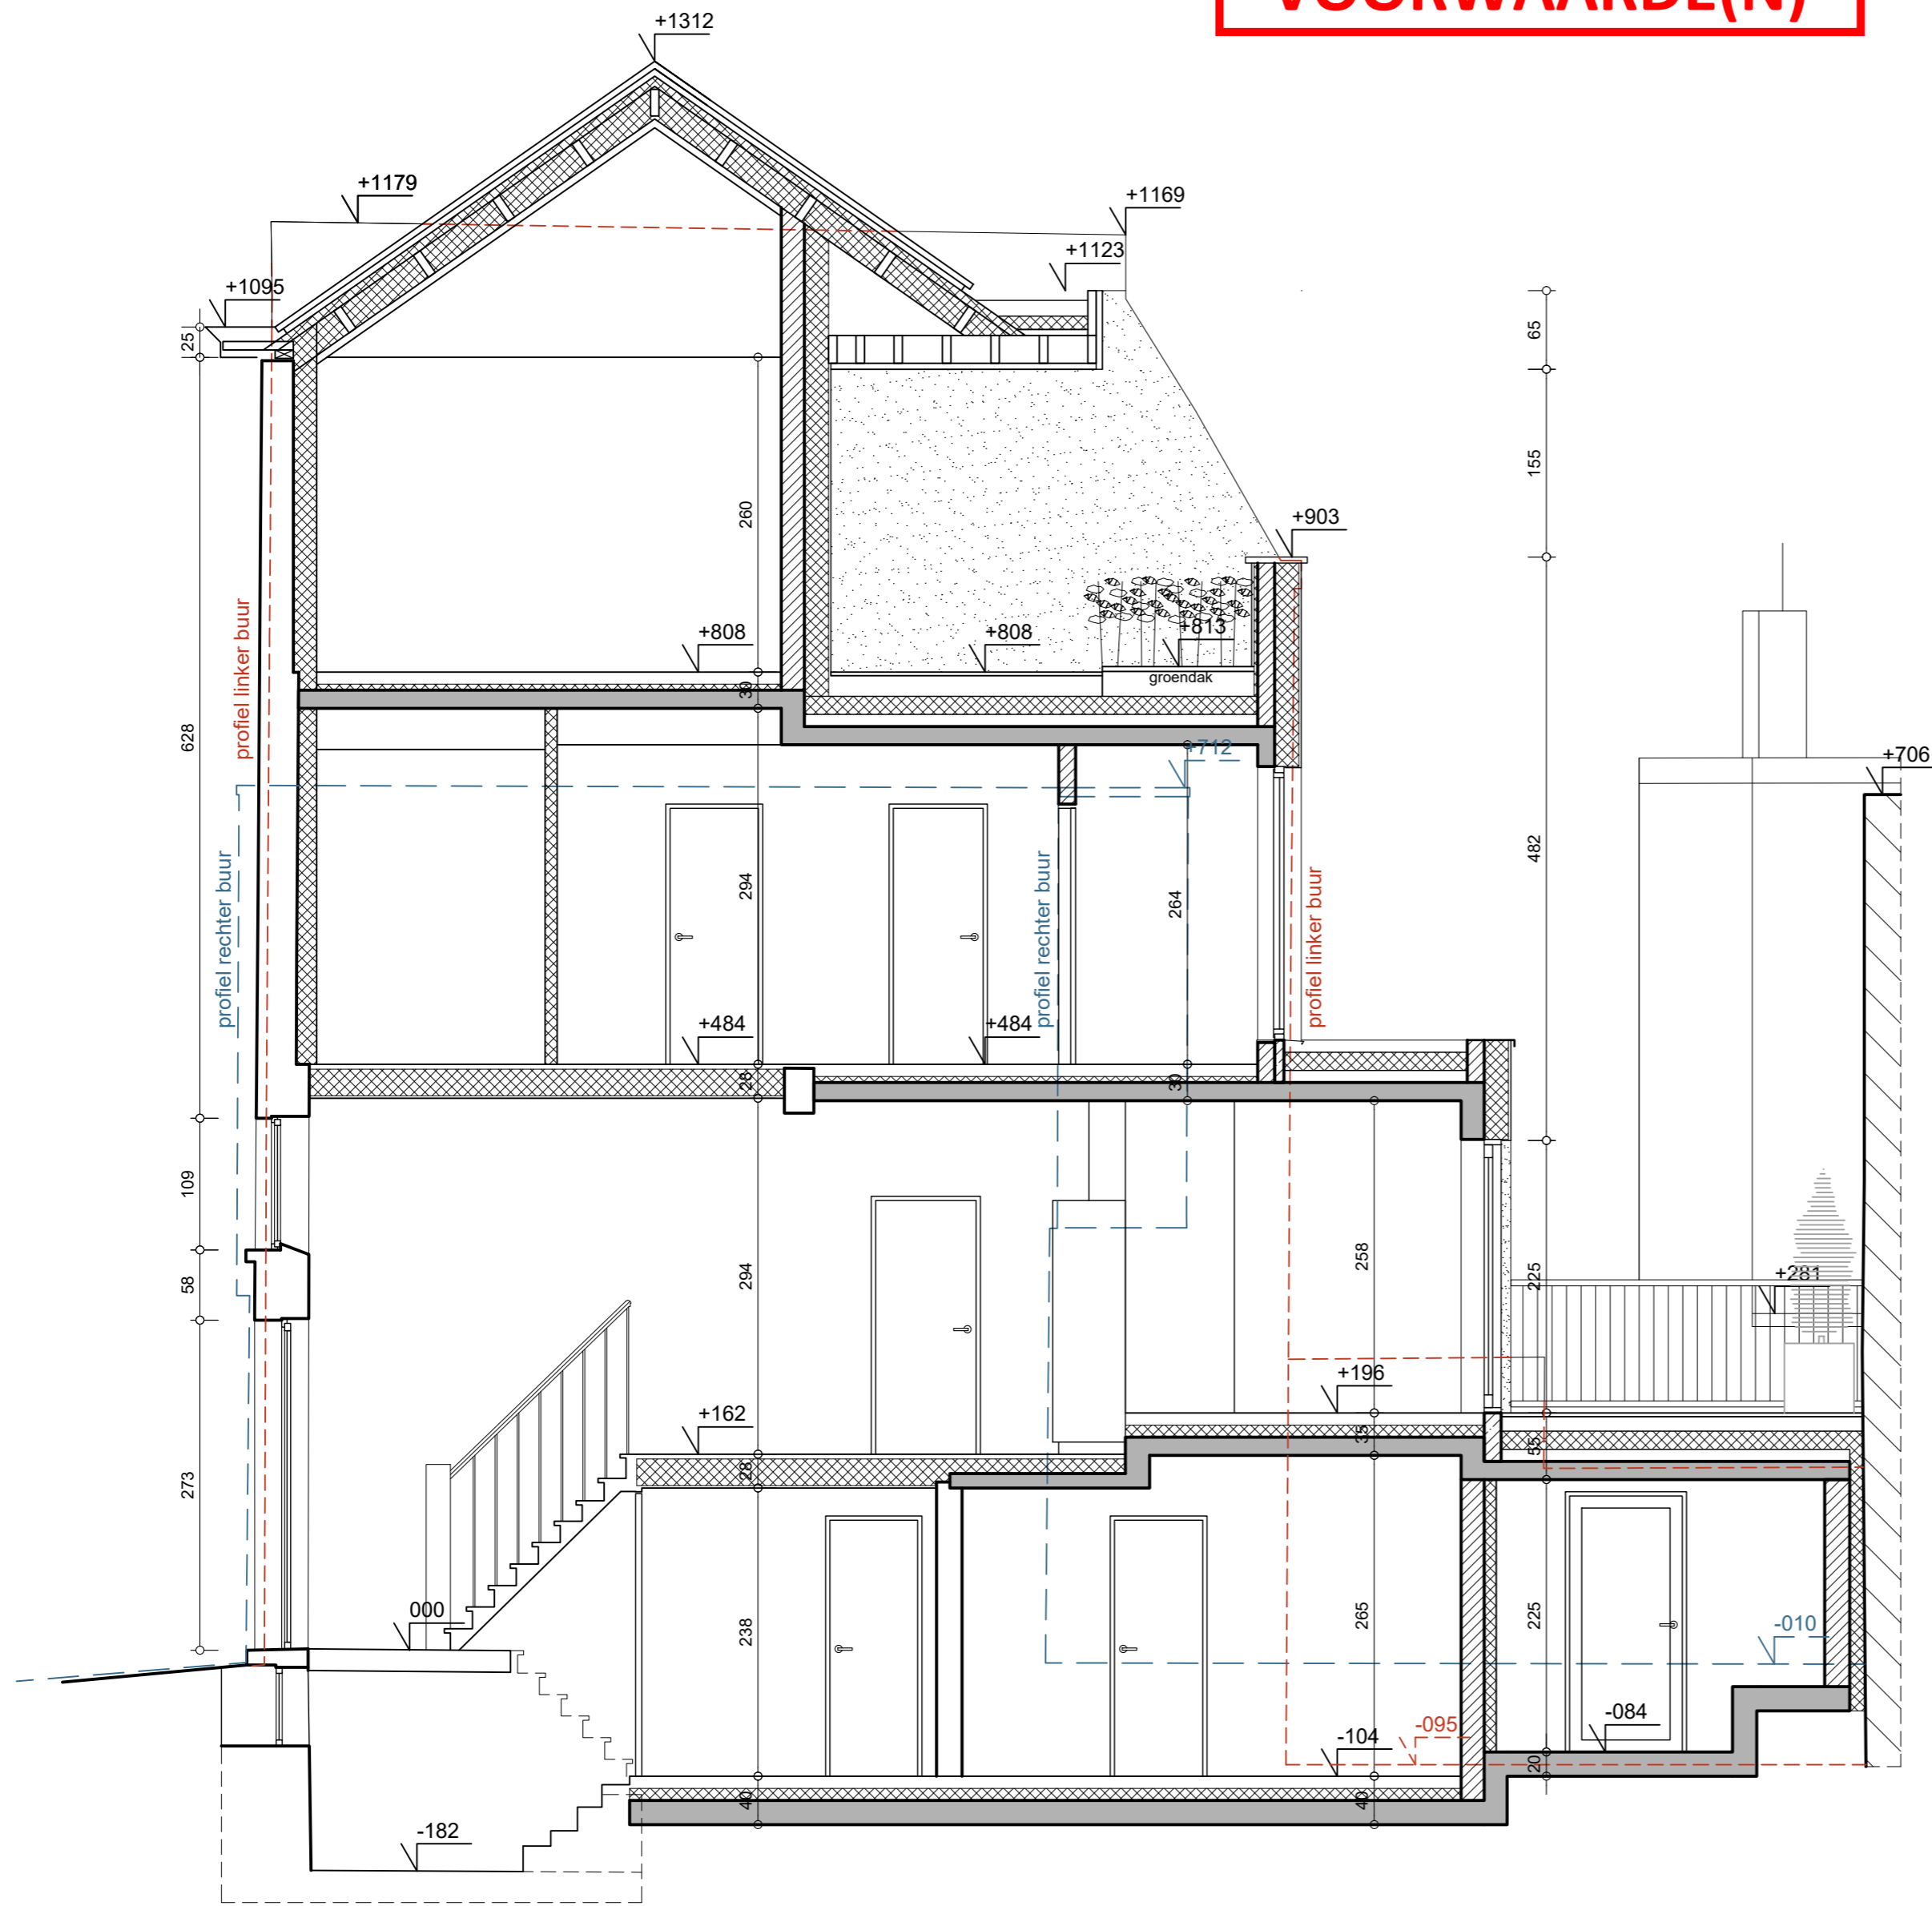

ZIE BIJZONDERE
VOORWAARDE(N)

DOORSNEDE C

Ir-architect Bart TRYHOU
 Victor Braeckmanlaan 184 9040 GENT
 09 238 38 58 info@tryhou.be www.tryhou.be

OPDRACHT	Verbouwen van een woning
BOUWHEER	Michael Gistelincx - Emma Tryhou Victor Braeckmanlaan 182-301 te 9040 Gent
LIGGING	Bomastraat 48-50 9000 Gent 1ste afdeling, sectie A, nr. 2854 t5

DOSSIER	2023B637	DATUM	08.07.2024
PLAN	OMGEVINGSAANVRAAG Nieuwe toestand Doorsnede C in cm 0 250		