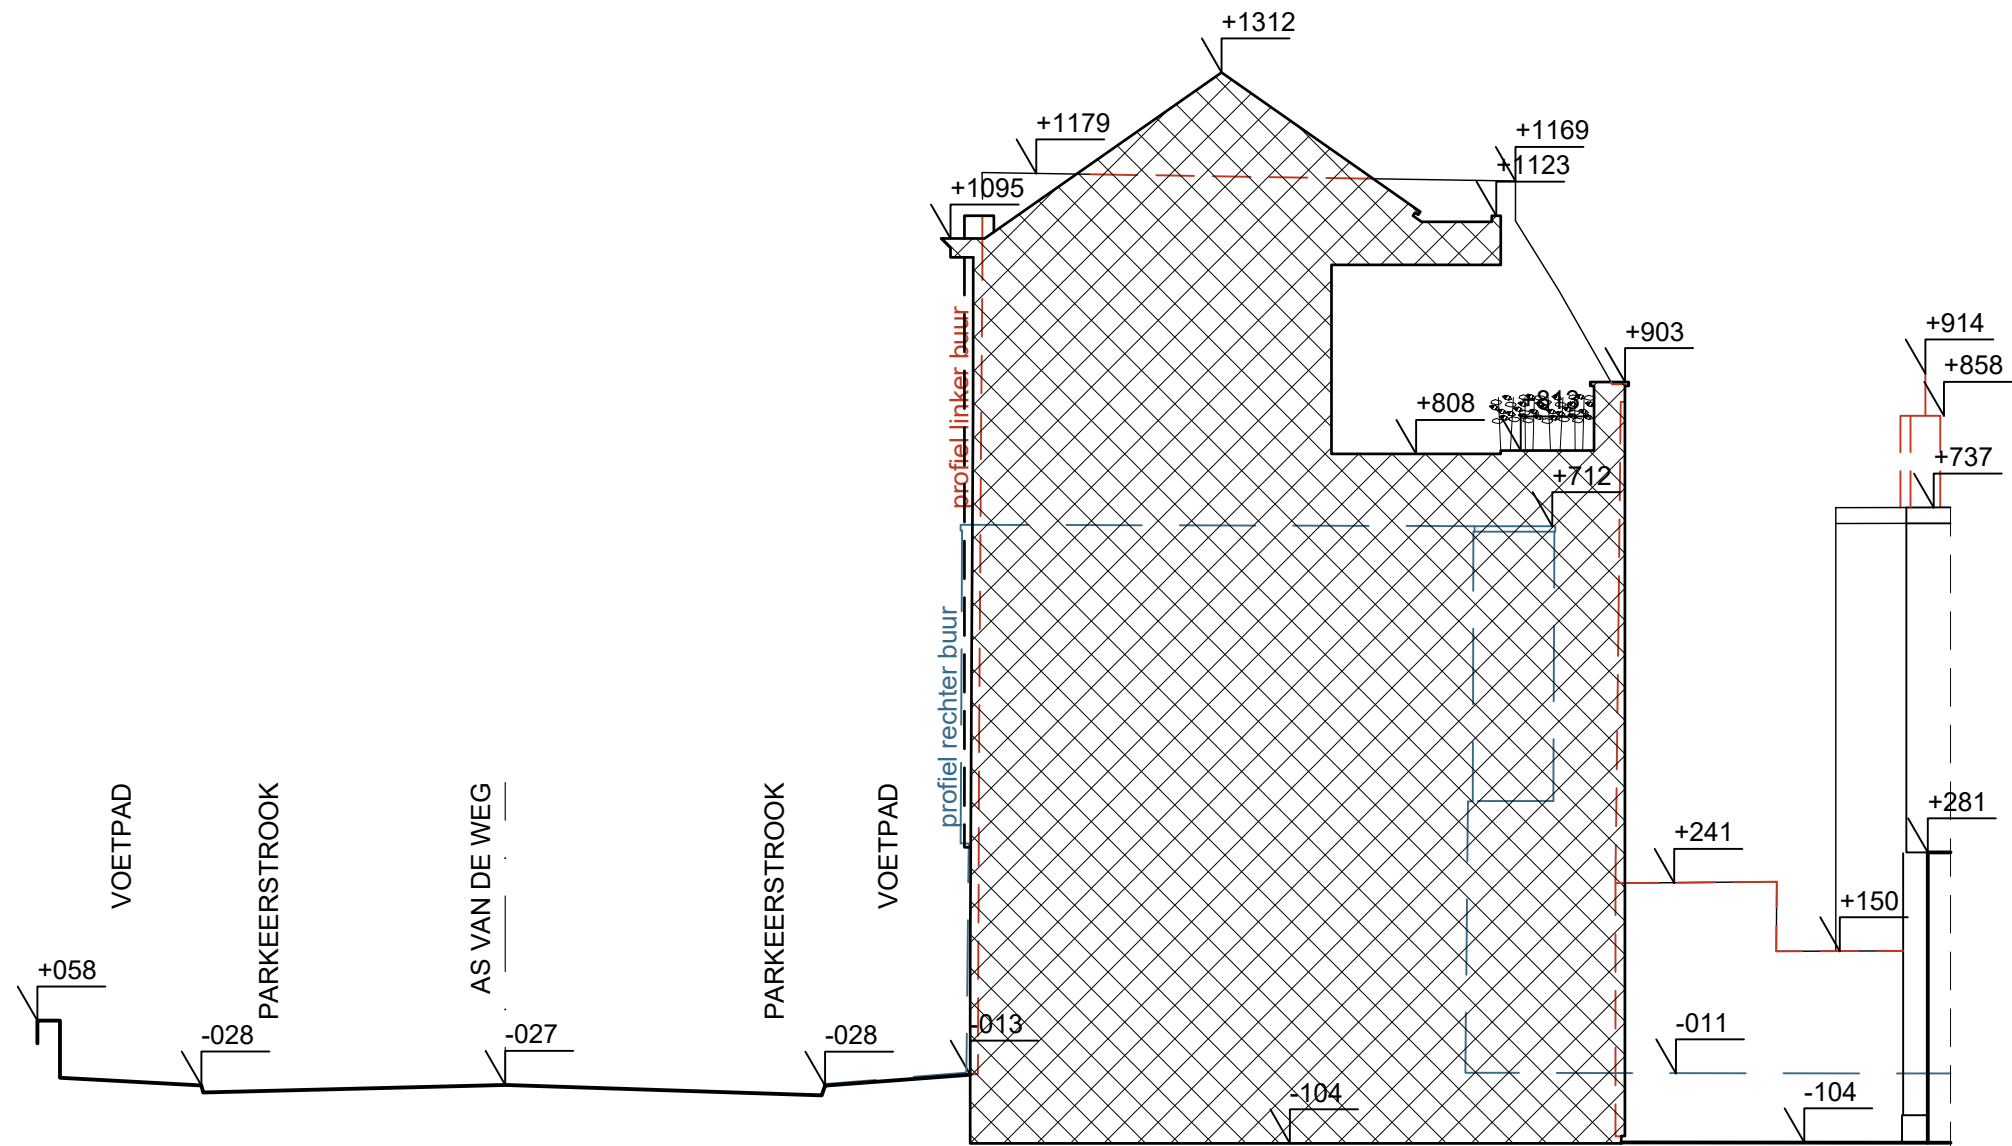

**ZIE BIJZONDERE  
VOORWAARDE(N)**

**TERREINPROFIEL X - NIEUW**

**Ir.-architect Bart TRYHOU**  
Victor Braeckmanlaan 184 9040 GENT  
09 238 38 58 info@tryhou.be www.tryhou.be

OPDRACHT	Verbouwen van een woning	DOSSIER	2023B637	DATUM	08.07.2024
BOUWHEER	Michael Gistelinc - Emma Tryhou Victor Braeckmanlaan 182-301 te 9040 Gent	PLAN	OMGEVINGSAAVRAAG Nieuwe toestand Terreinprofiel in cm 0 500		
LIGGING	Bomastraat 48-50 9000 Gent 1ste afdeling, sectie A, nr. 2854 t5				1/100