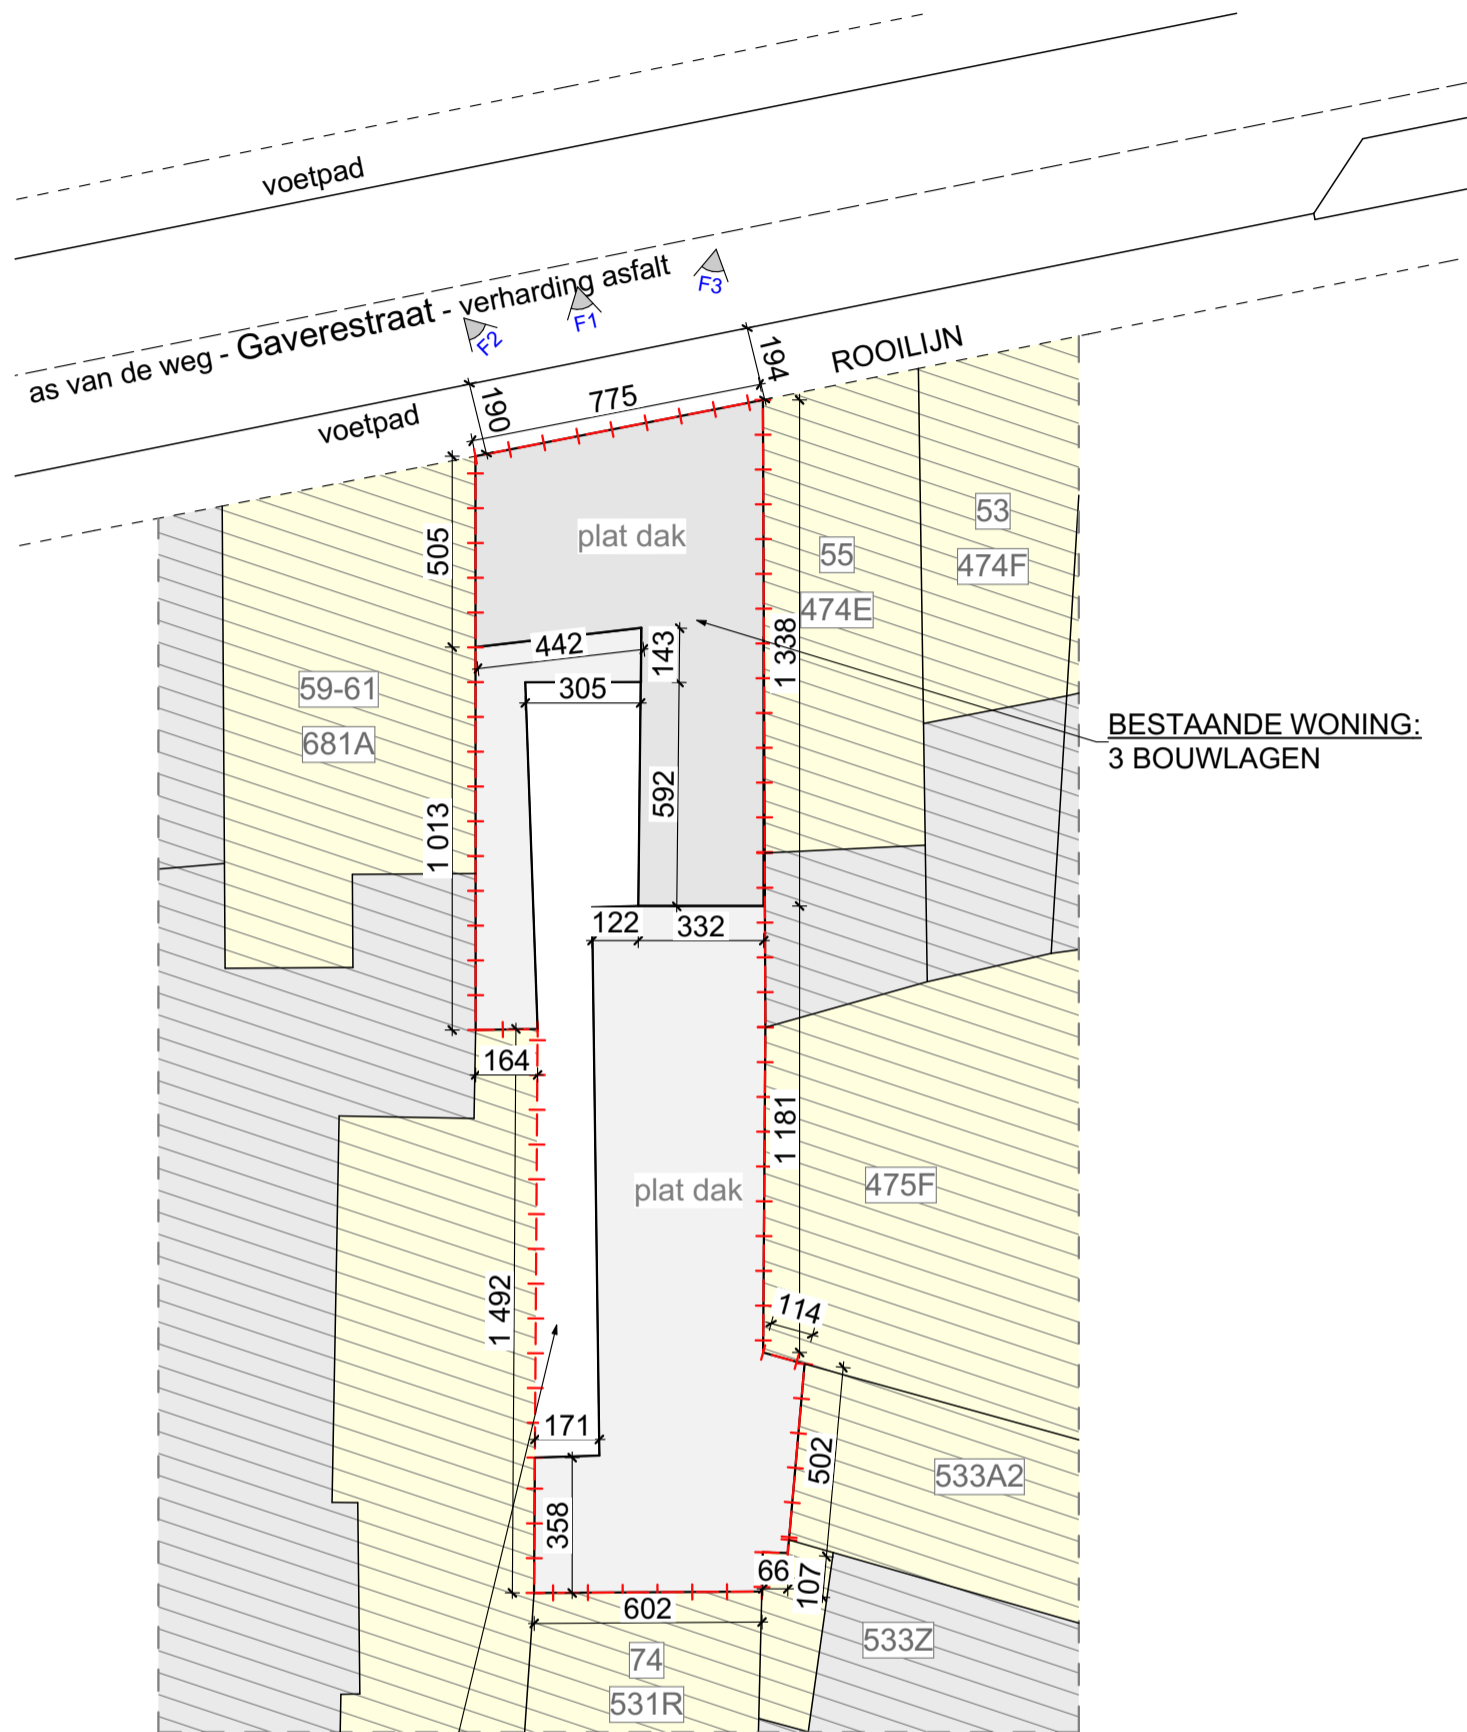

**ZIE BIJZONDERE
VOORWAARDE(N)**

PERCEEL:
 GENT 6 AFD
 Sectie F
 478/F
 Raas van Gaverestraat 57,
 9000 Gent
 ~ 215,68 m²

BESTAANDE WONING:
 3 BOUWLAGEN