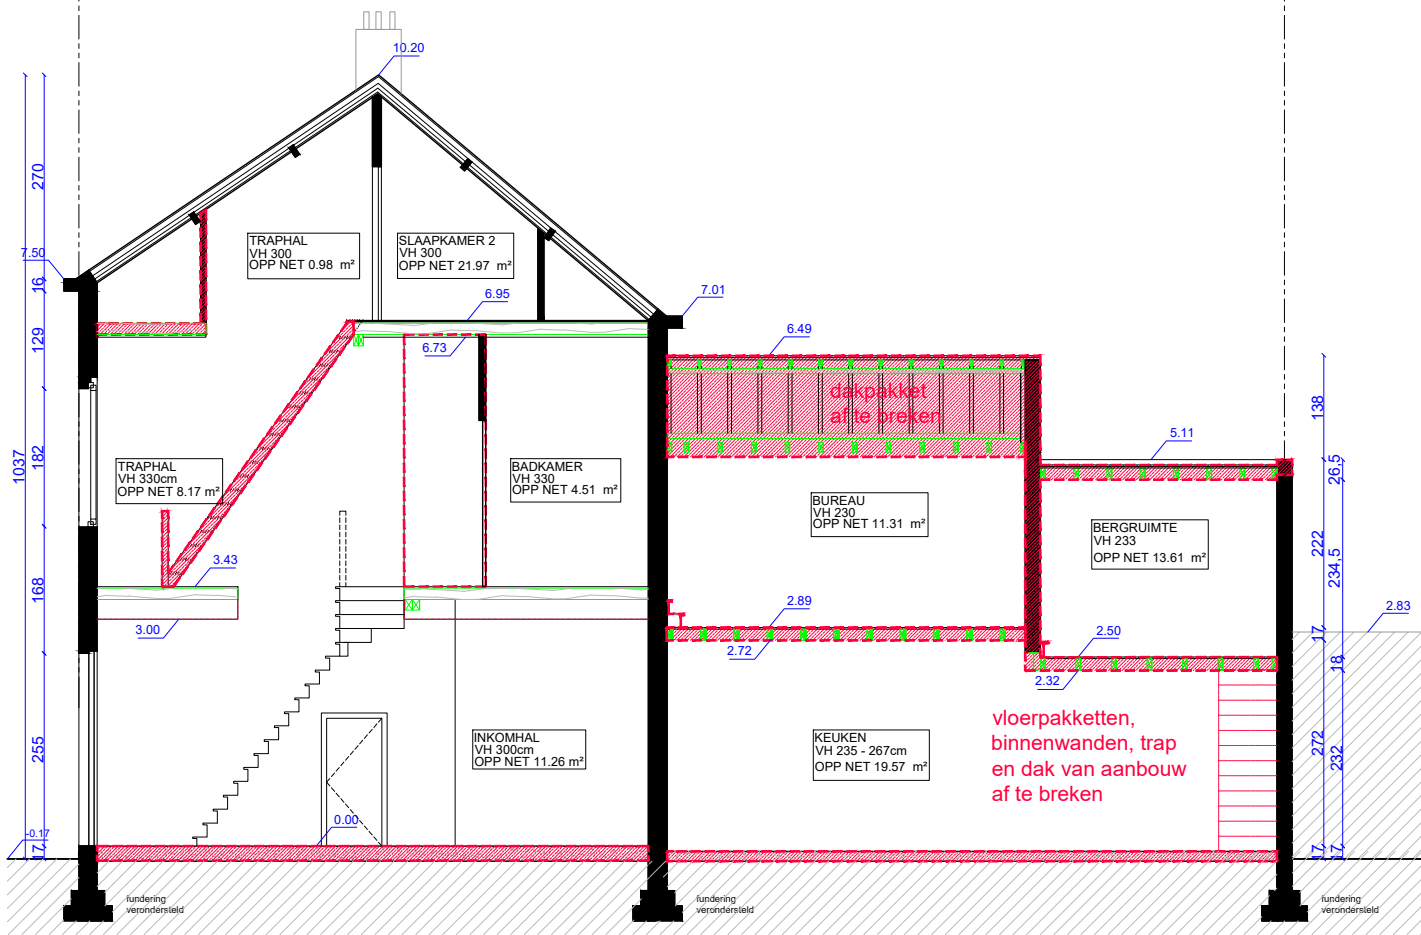

perceelsgrens
Klinkkouterstraat 29
9040 Sint-Amandsberg

perceelsgrens
Klinkkouterstraat 25A
9040 Sint-Amandsberg

30, 723, 25, 473,5, 20, 312,97, 20,18
30, 723, 25, 806,47, 20, 312,97, 20,18