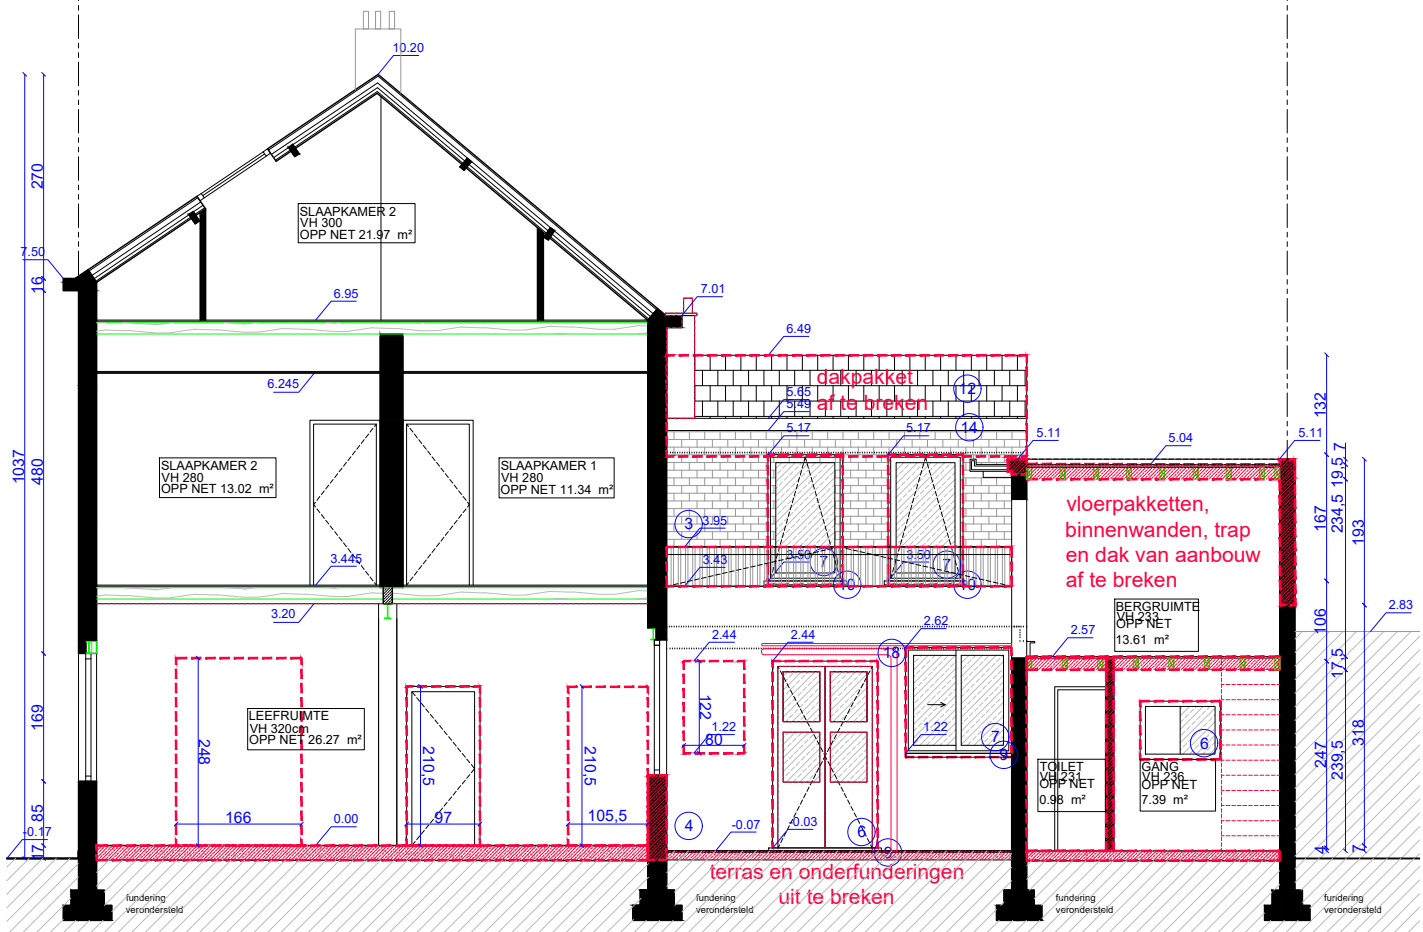

perceelsgrens
Klinkkouterstraat 29
9040 Sint-Amandberg

perceelsgrens
Klinkkouterstraat 25A
9040 Sint-Amandberg

30, 723, 25, 82,45, 57,54, 139, 37, 120, 2020, 334,55, 20,18
778, 133,83, 99, 60, 99, 64,38 20, 334,55, 20,18