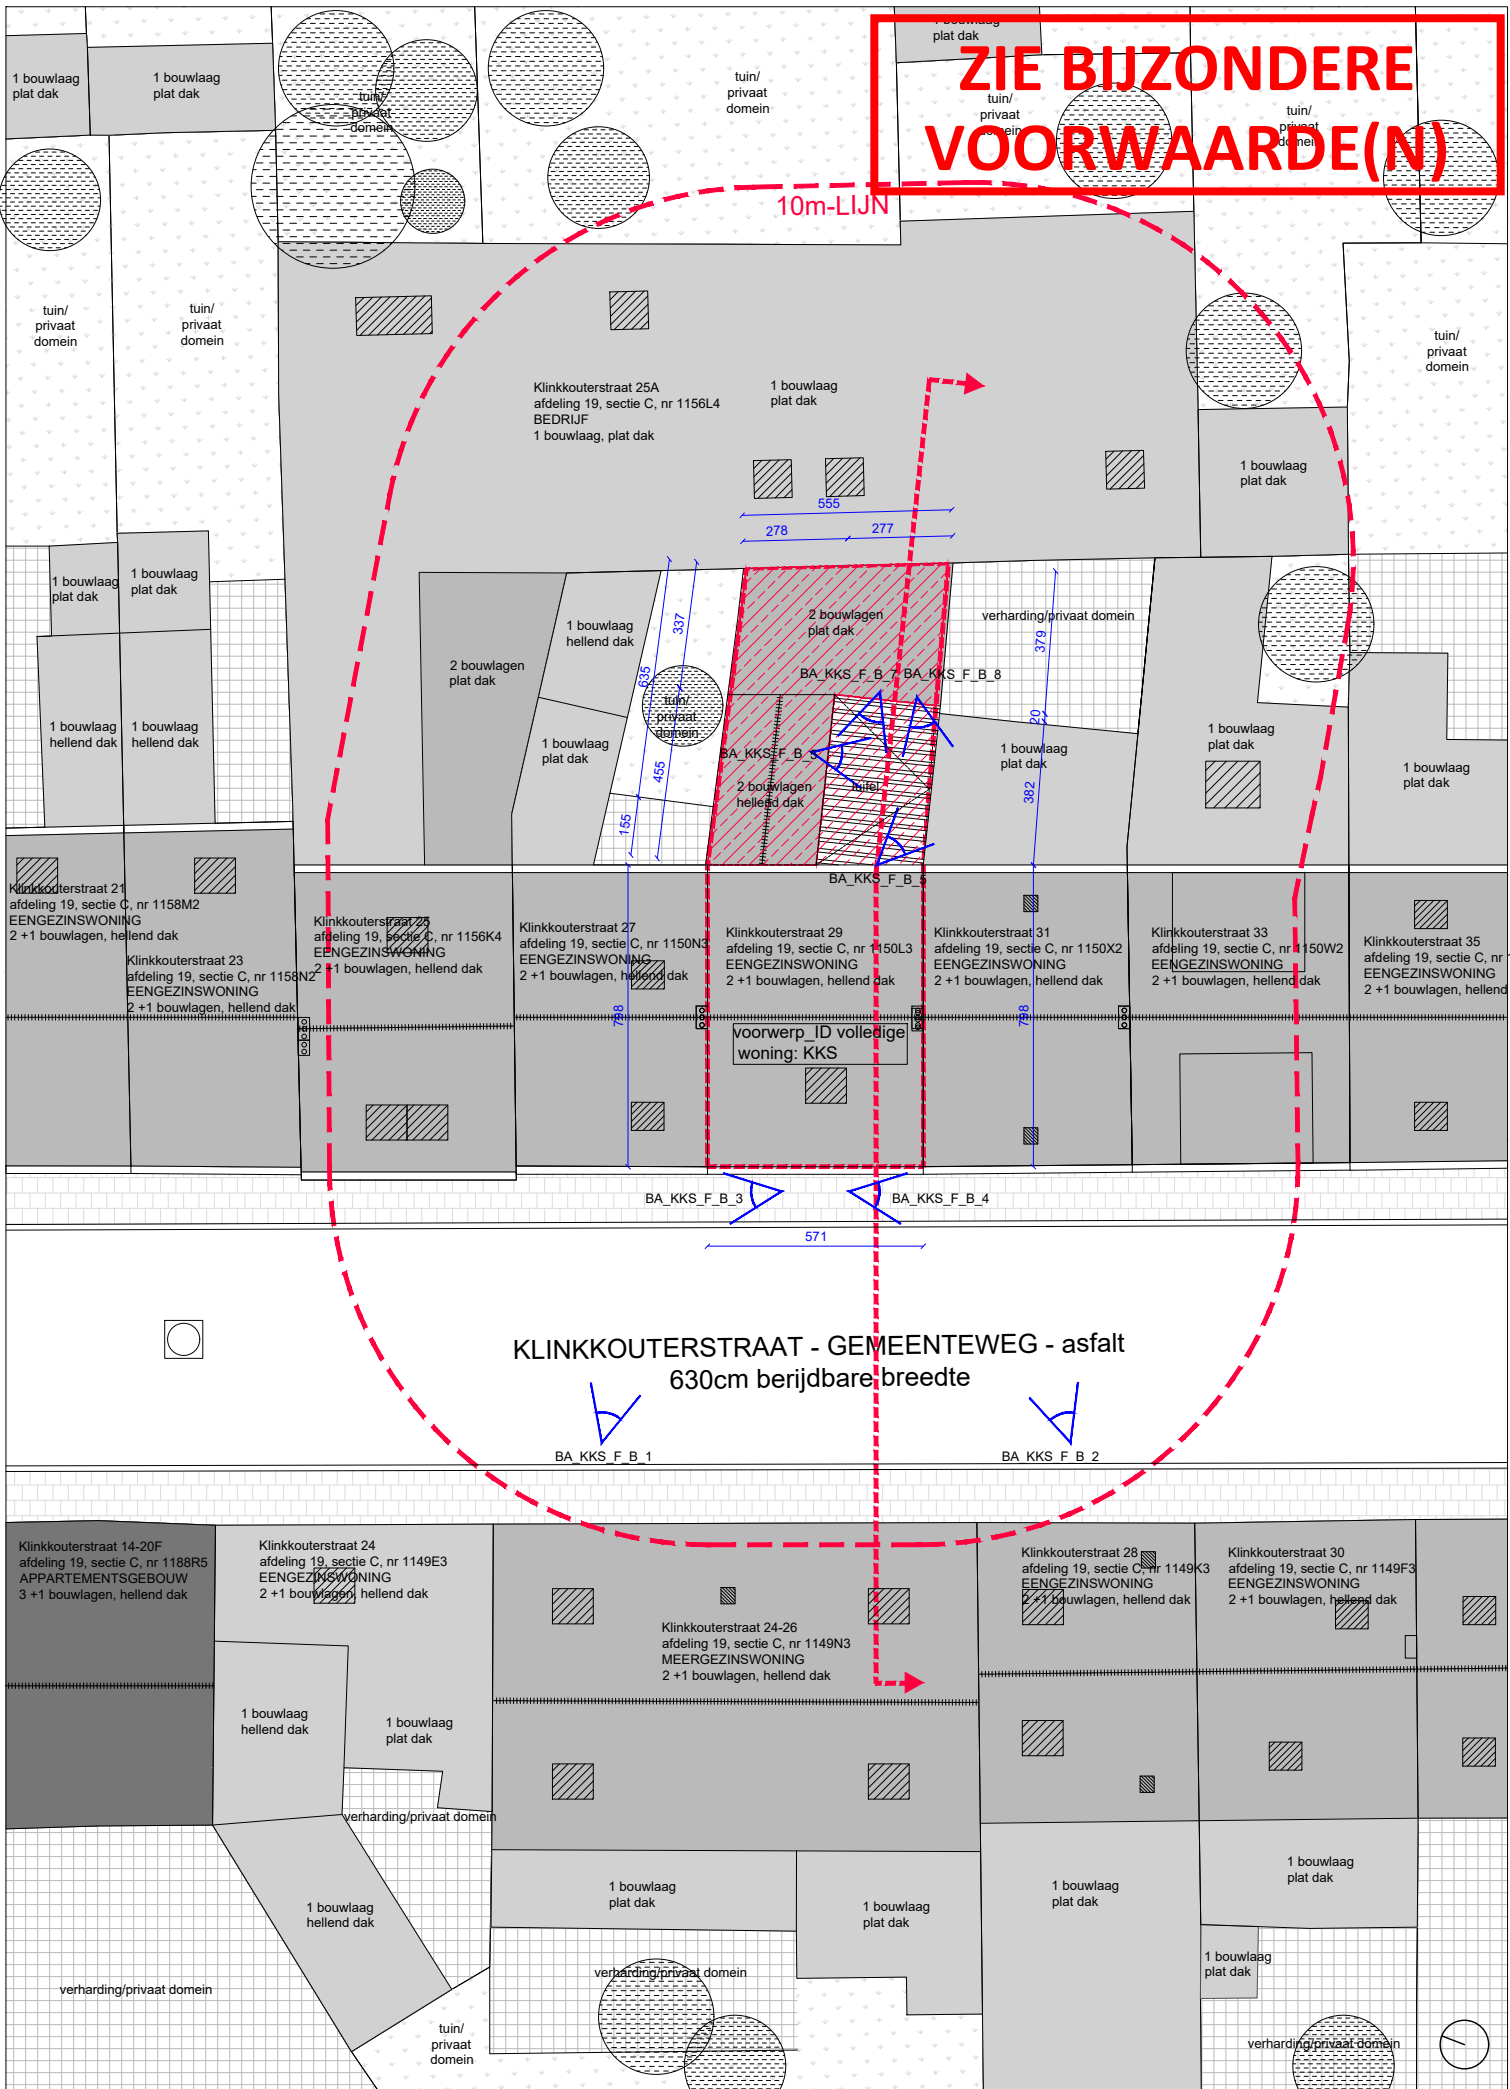

**ZIE BIJZONDERE  
VOORWAARDE(N)**

10m-LIJN

KLINKKOUTERSTRAAT - GEMEENTEWEG - asfalt  
630cm berijdbare breedte

**BT - INPLANTING**