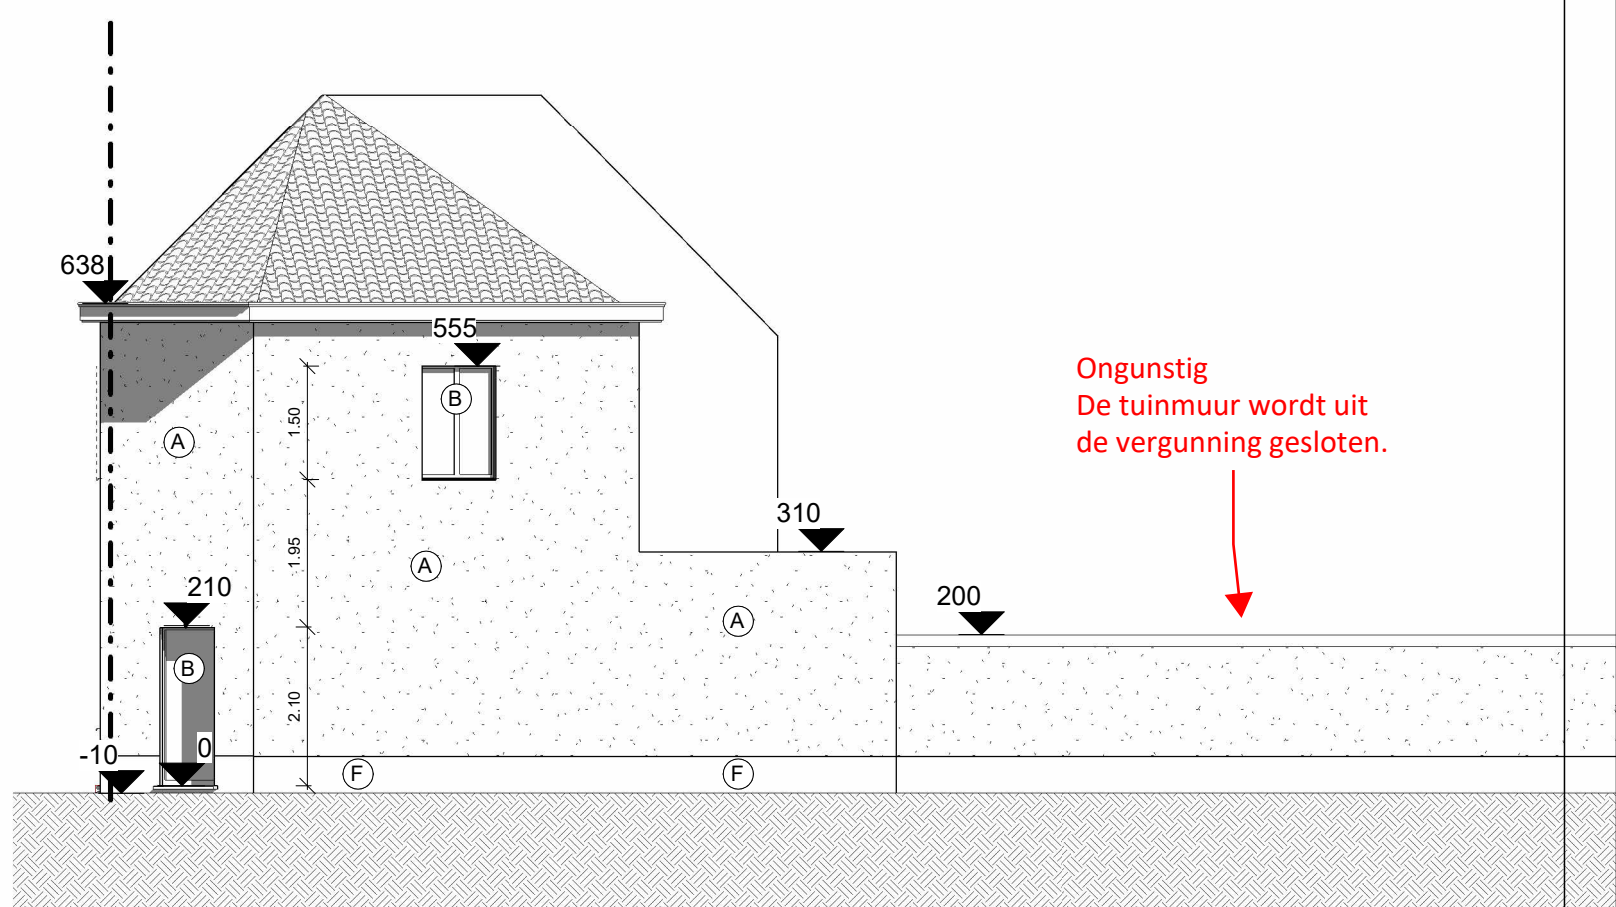

**ZIE BIJZONDERE
VOORWAARDE(N)**

1

Rechtergevel nieuw - BA

1 : 100

ARCHITECTENBUREAU	BA_verbouwen-eengezinswoning_G_N_2_rechtergevel-nieuw
ARCHITack	Dhr. Vanoverschelde Mvr. Palmers
OOSTROZEBEEKSE STRAAT 11,9 - 8710 OOIIGEM TEL. 056/66.26.66 - FAX 056/66.28.30	verbouwen eengezinswoning
Scale	1 : 100