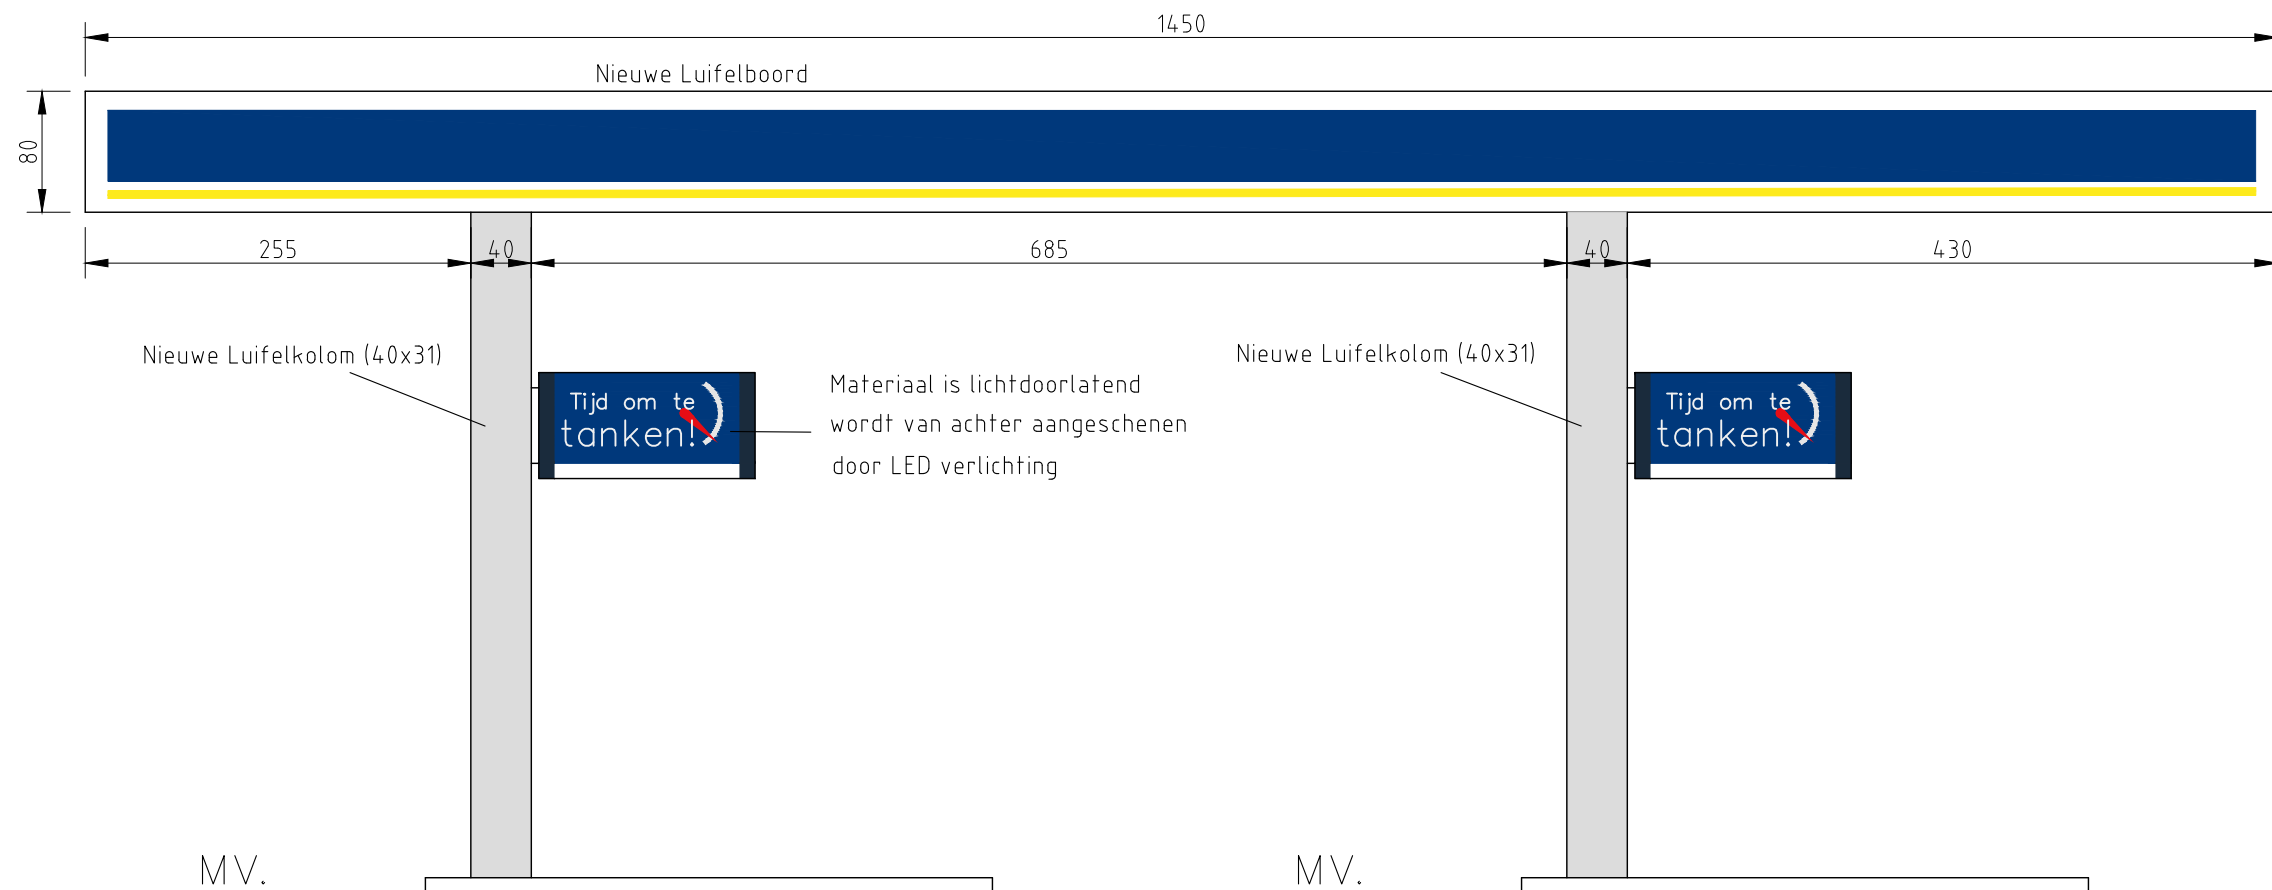

# Luifelzicht Oost

Ontwerper	<b>provoost. engineering</b>		Alfons Braeckmanlaan 233   B-9040 Gent T +32 (0)9 210 55 20   info@provoost.engineering   www.provoost.engineering	
	Aanvrager	<b>TINQ</b> POLLET NV Aarschotseweg 26 - 2200 Herentals	getekend: JD dossier nr: 9900-PP-OMV1	datum: 27/06/2024 schaal: 1/50
Adres		AUTOMATISCH BENZINESTATION GENT adres: Ottergemsesteenweg Zuid 702 - 9000 Gent AANVRAAG OMGEVINGSPROJECT		afmetingen: in cm
				BA_LUIFEL_G_N_2_Luifelzicht Oost