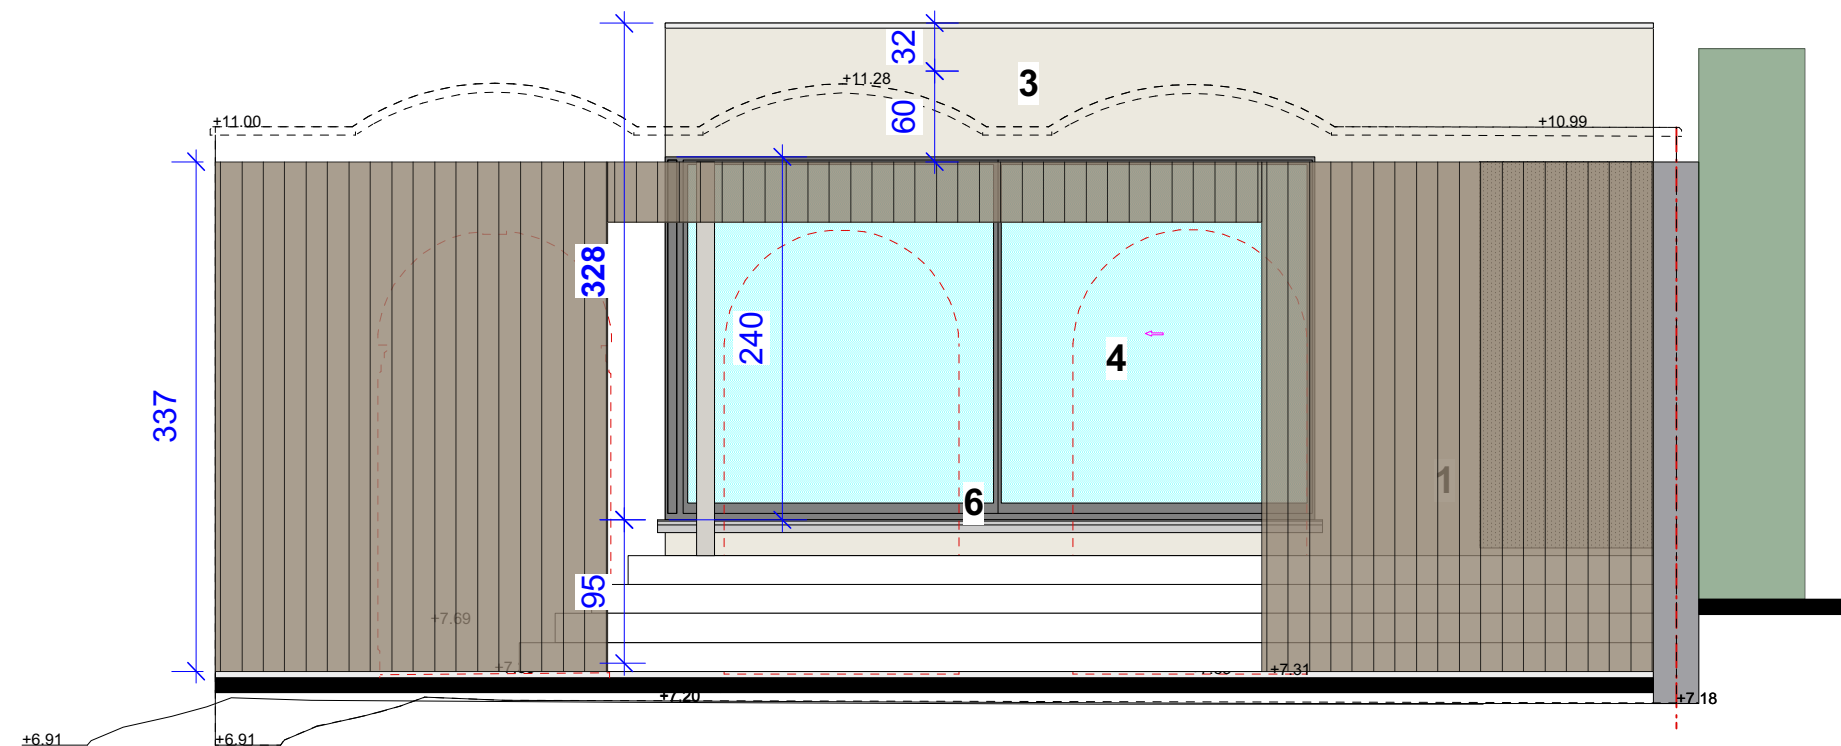

BIJGEBOUW - ACHTERGEVEL
 nieuwe toestand

BIJGEBOUW - ACHTERGEVEL
 nieuwe toestand

**ZIE BIJZONDERE
 VOORWAARDE(N)**

BA_VERBOUW_G_N_6_ACHTER

dd. 14 06 2024

OPDRACHTGEVER:

LABEEUW Jan - WYCKHUYS Melanie
 AFSNEE

ARCHITECT:

VANDAELE Rik - ROESELARE
 T 051/ 24. 67. 95 M 0475/ 93. 22. 68