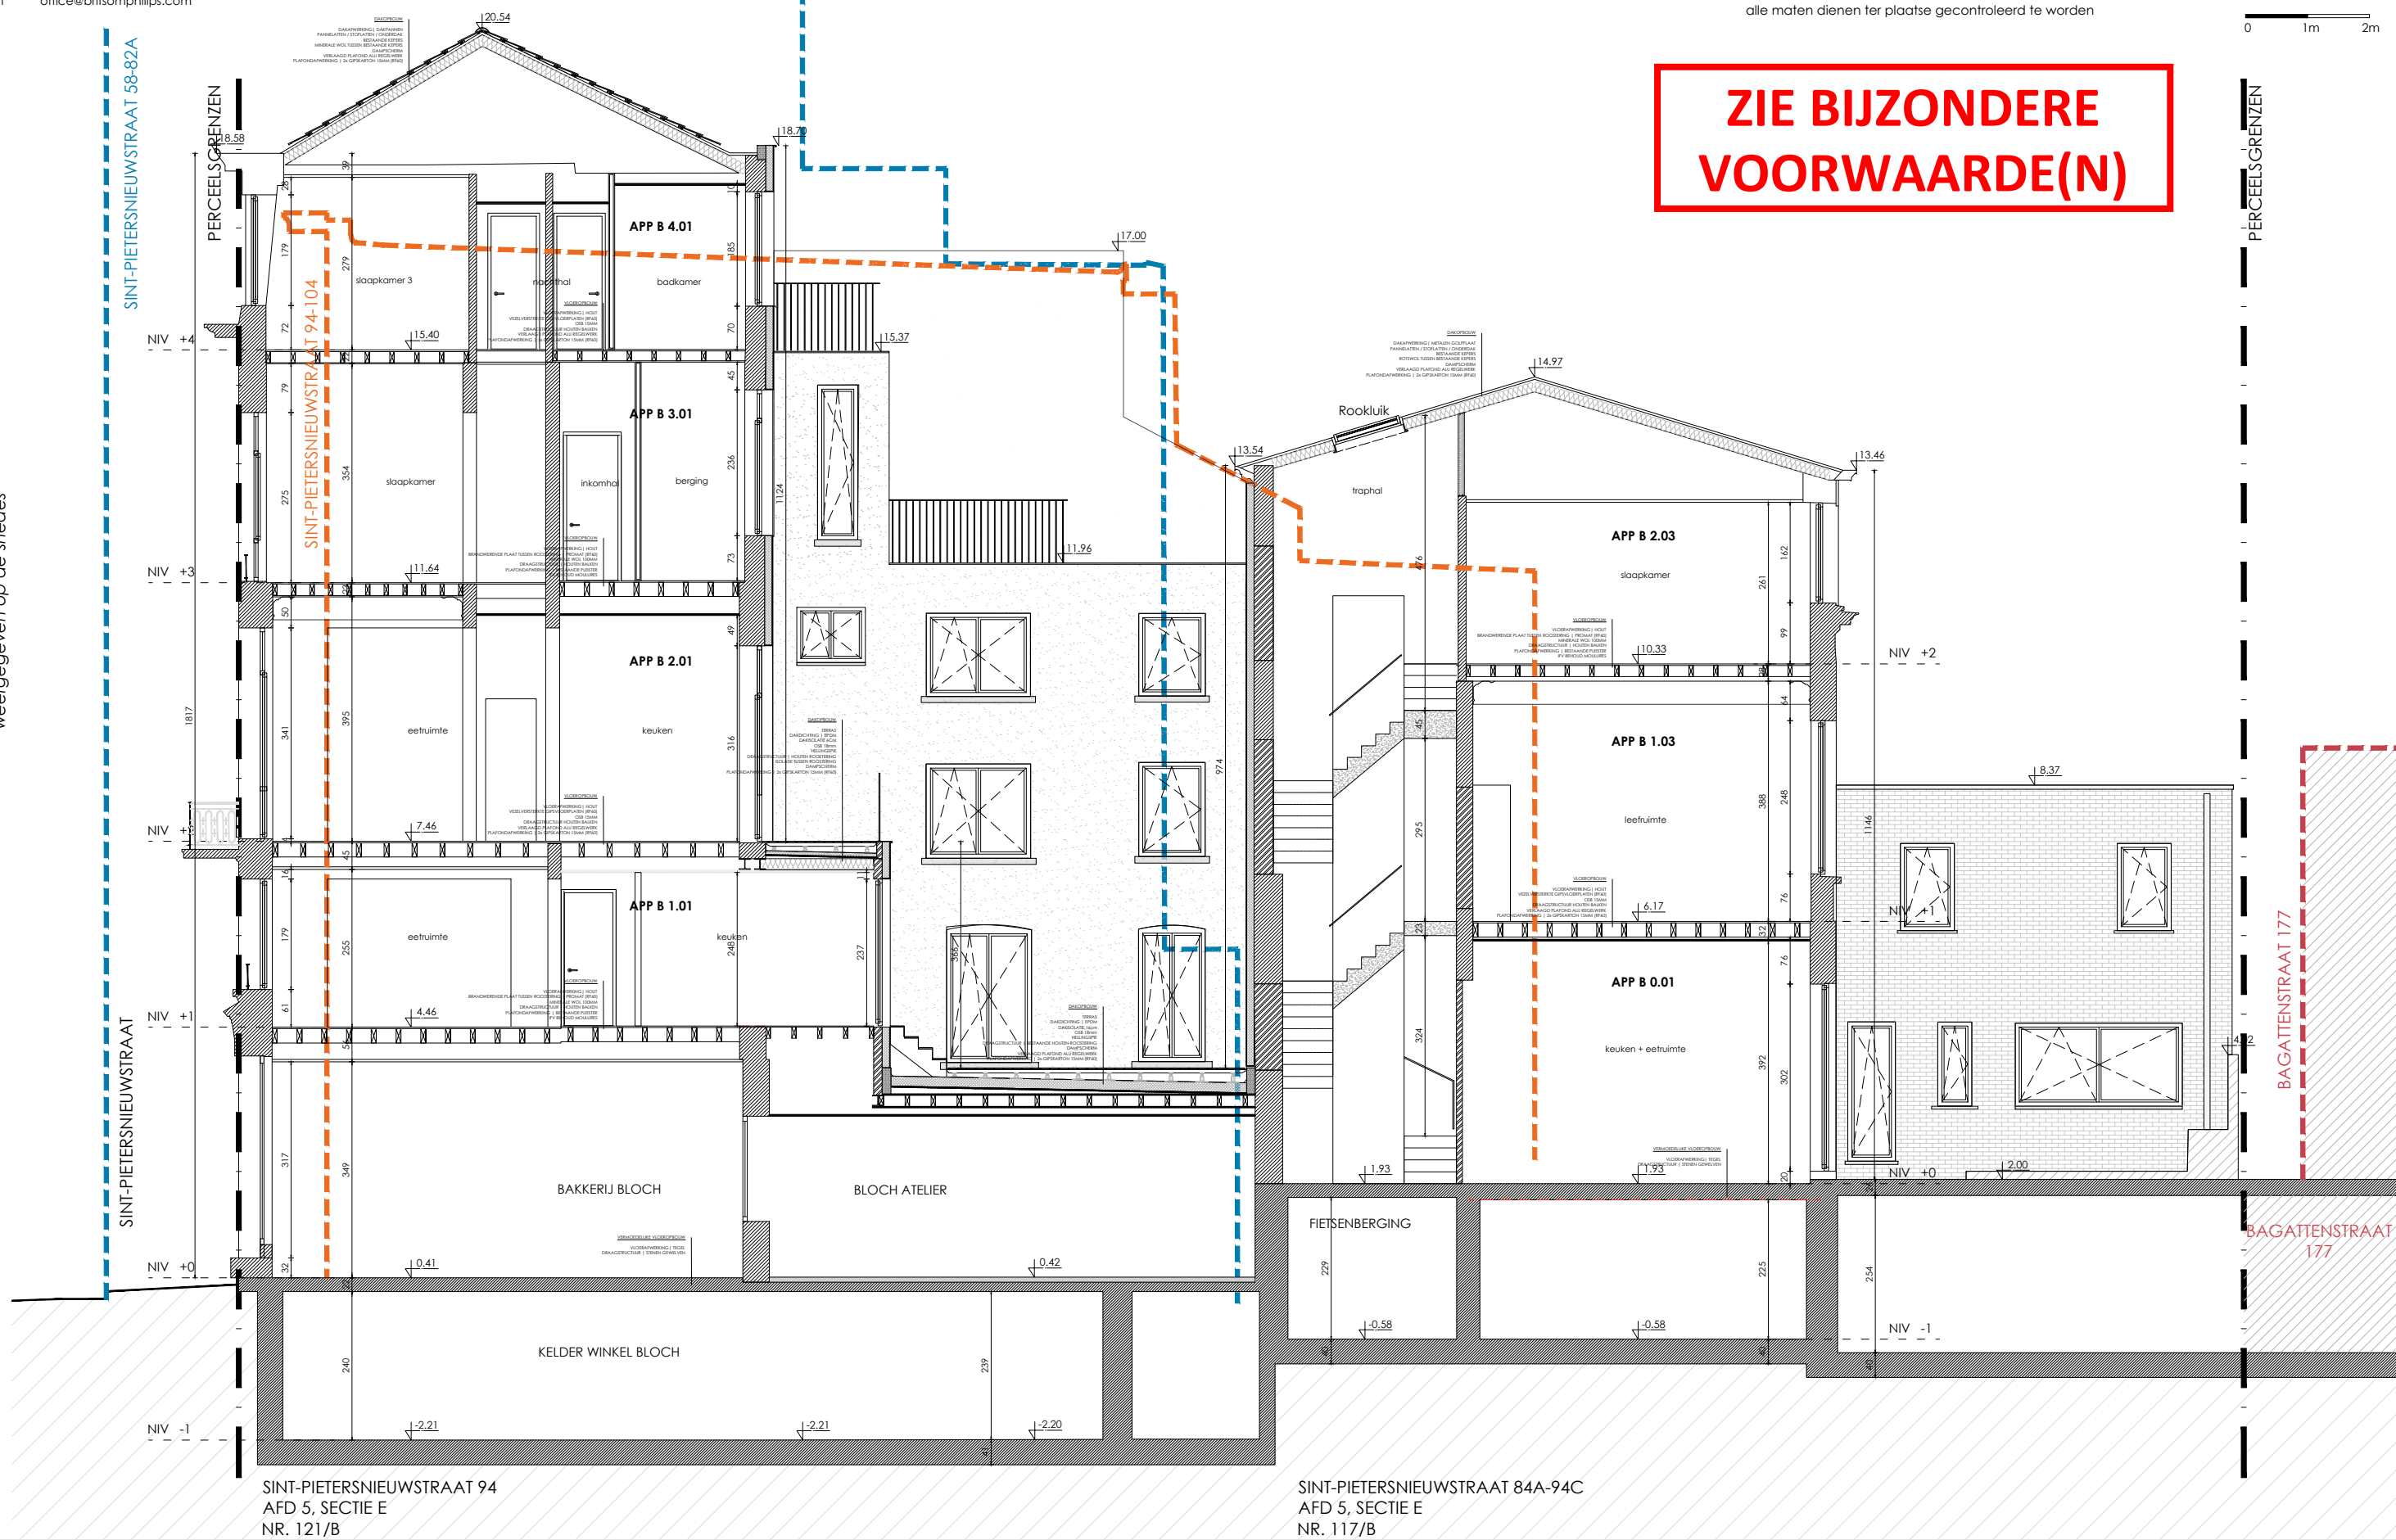

BESTAANDE TOESTAND 09.07.2024
 SNEDE HH' 1/100
 alle maten dienen ter plaatse gecontroleerd te worden

0 1m 2m

Aanpalende burelen zijn in projectie
 weergegeven op de snedes

**ZIE BIJZONDERE
 VOORWAARDE(N)**

SINT-PIETERSNIEUWSTRAAT 94
 AFD 5, SECTIE E
 NR. 121/B

SINT-PIETERSNIEUWSTRAAT 84A-94C
 AFD 5, SECTIE E
 NR. 117/B

PERCEELSGRENZEN

BAGATTENSTRAAT 177

BAGATTENSTRAAT 177