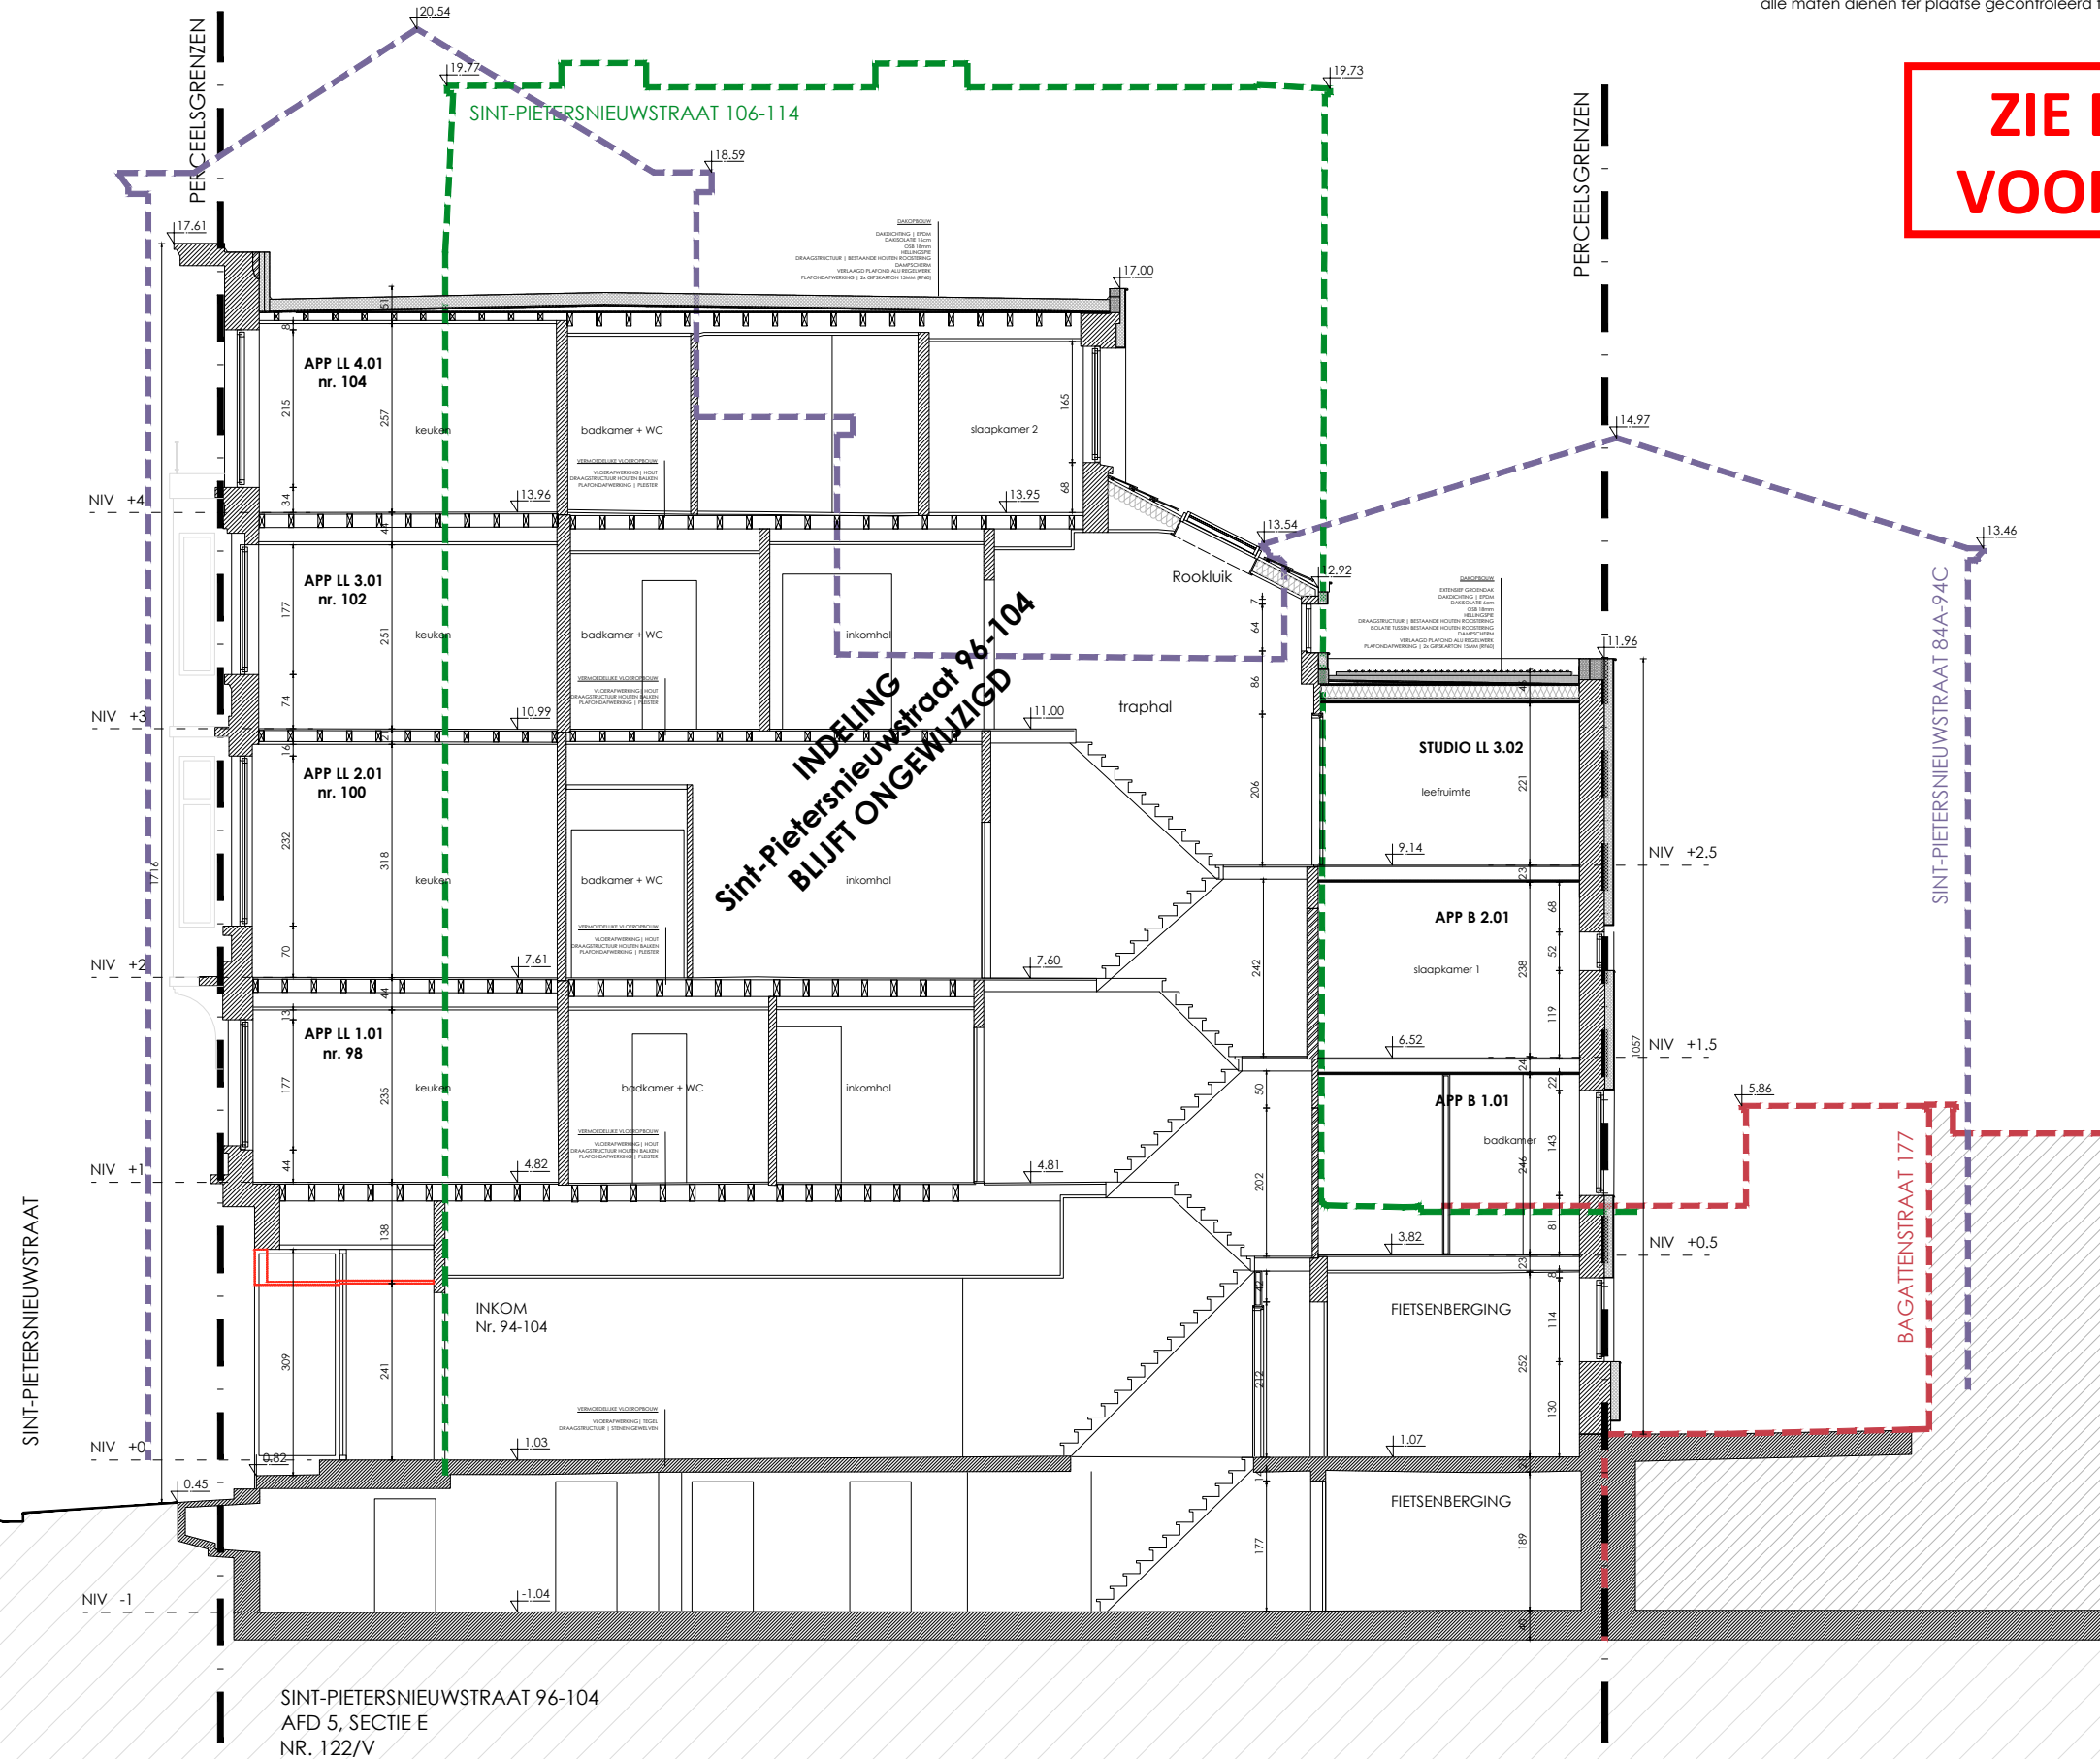

BESTAANDE TOESTAND 09.07.2024
 SNEDE DD' 1/1000
 alle maten dienen ter plaatse gecontroleerd te worden

Aanpalende burelen zijn in projectie
 weergegeven op de snedes

**ZIE BIJZONDERE
 VOORWAARDE(N)**

SINT-PIETERSNIEUWSTRAAT 96-104
 AFD 5, SECTIE E
 NR. 122/V