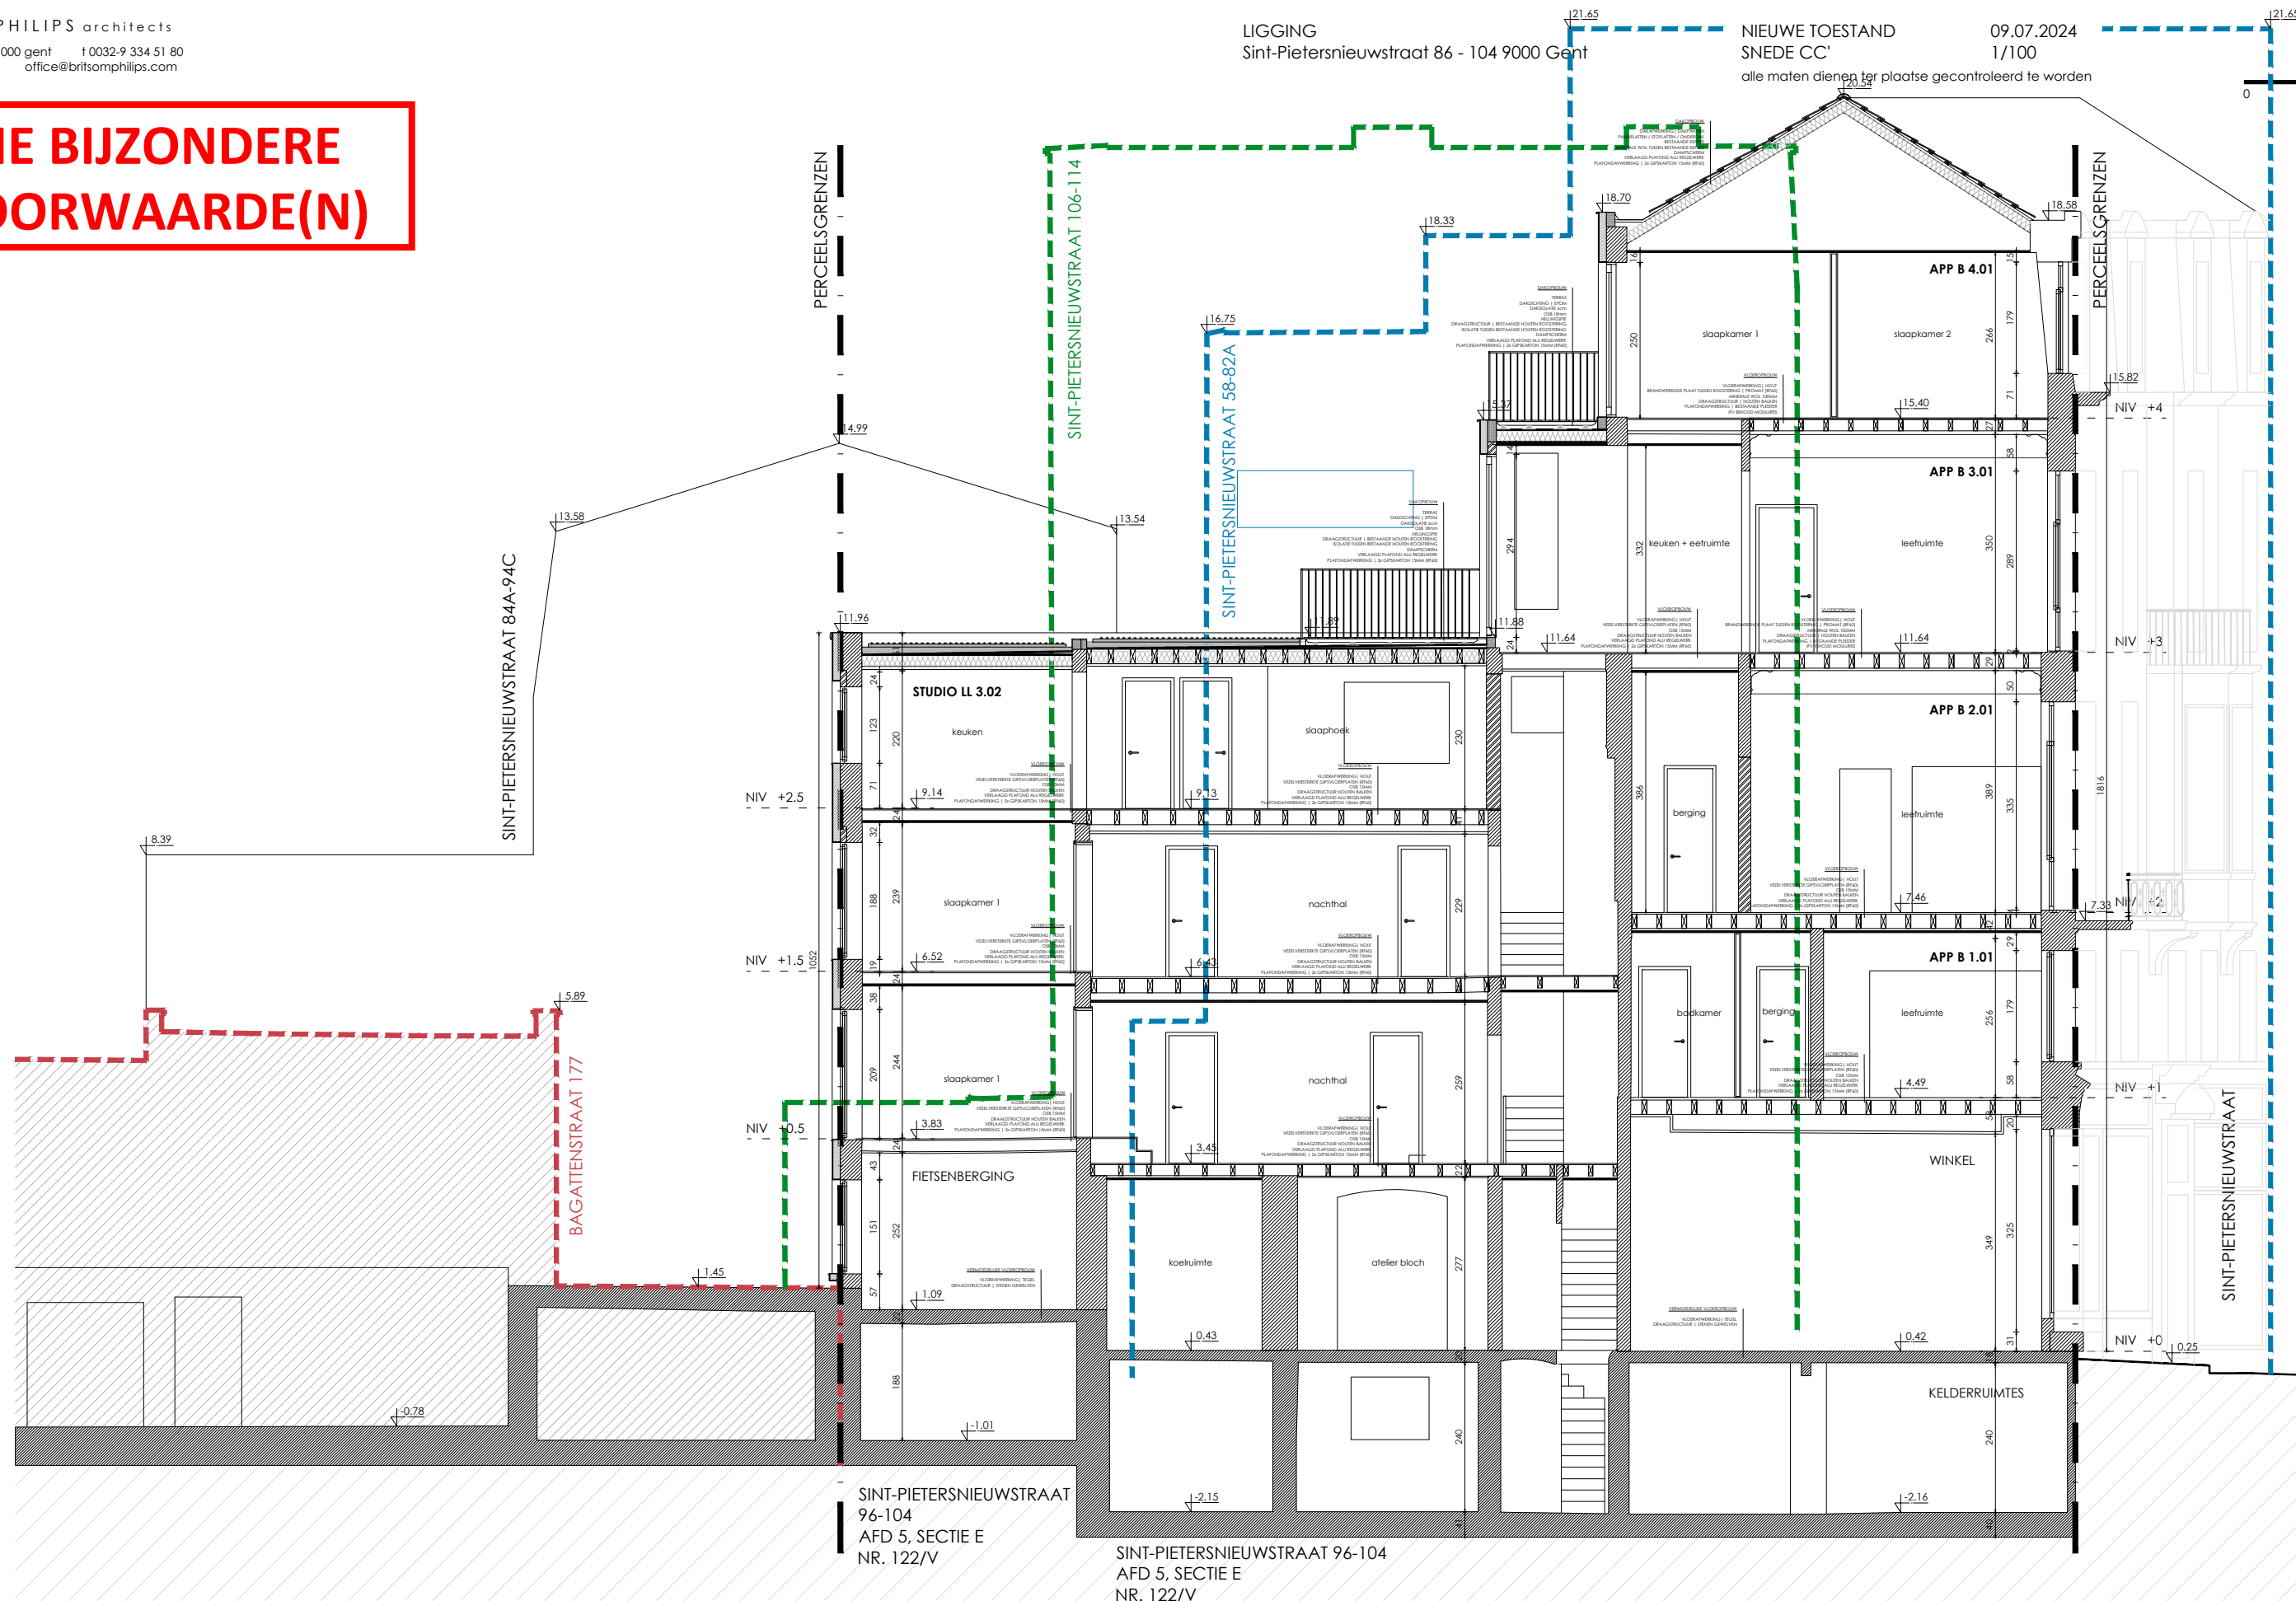

LIGGING  
 Sint-Pietersnieuwstraat 86 - 104 9000 Gent

NIEUWE TOESTAND  
 SNEDE CC'  
 alle maten dienen ter plaatse gecontroleerd te worden

09.07.2024  
 1/100

Aanplande bureu zijn in projectie  
 weergegeven op de snedes

SINT-PIETERSNIEUWSTRAAT  
 96-104  
 AFD 5, SECTIE E  
 NR. 122/V

SINT-PIETERSNIEUWSTRAAT 96-104  
 AFD 5, SECTIE E  
 NR. 122/V