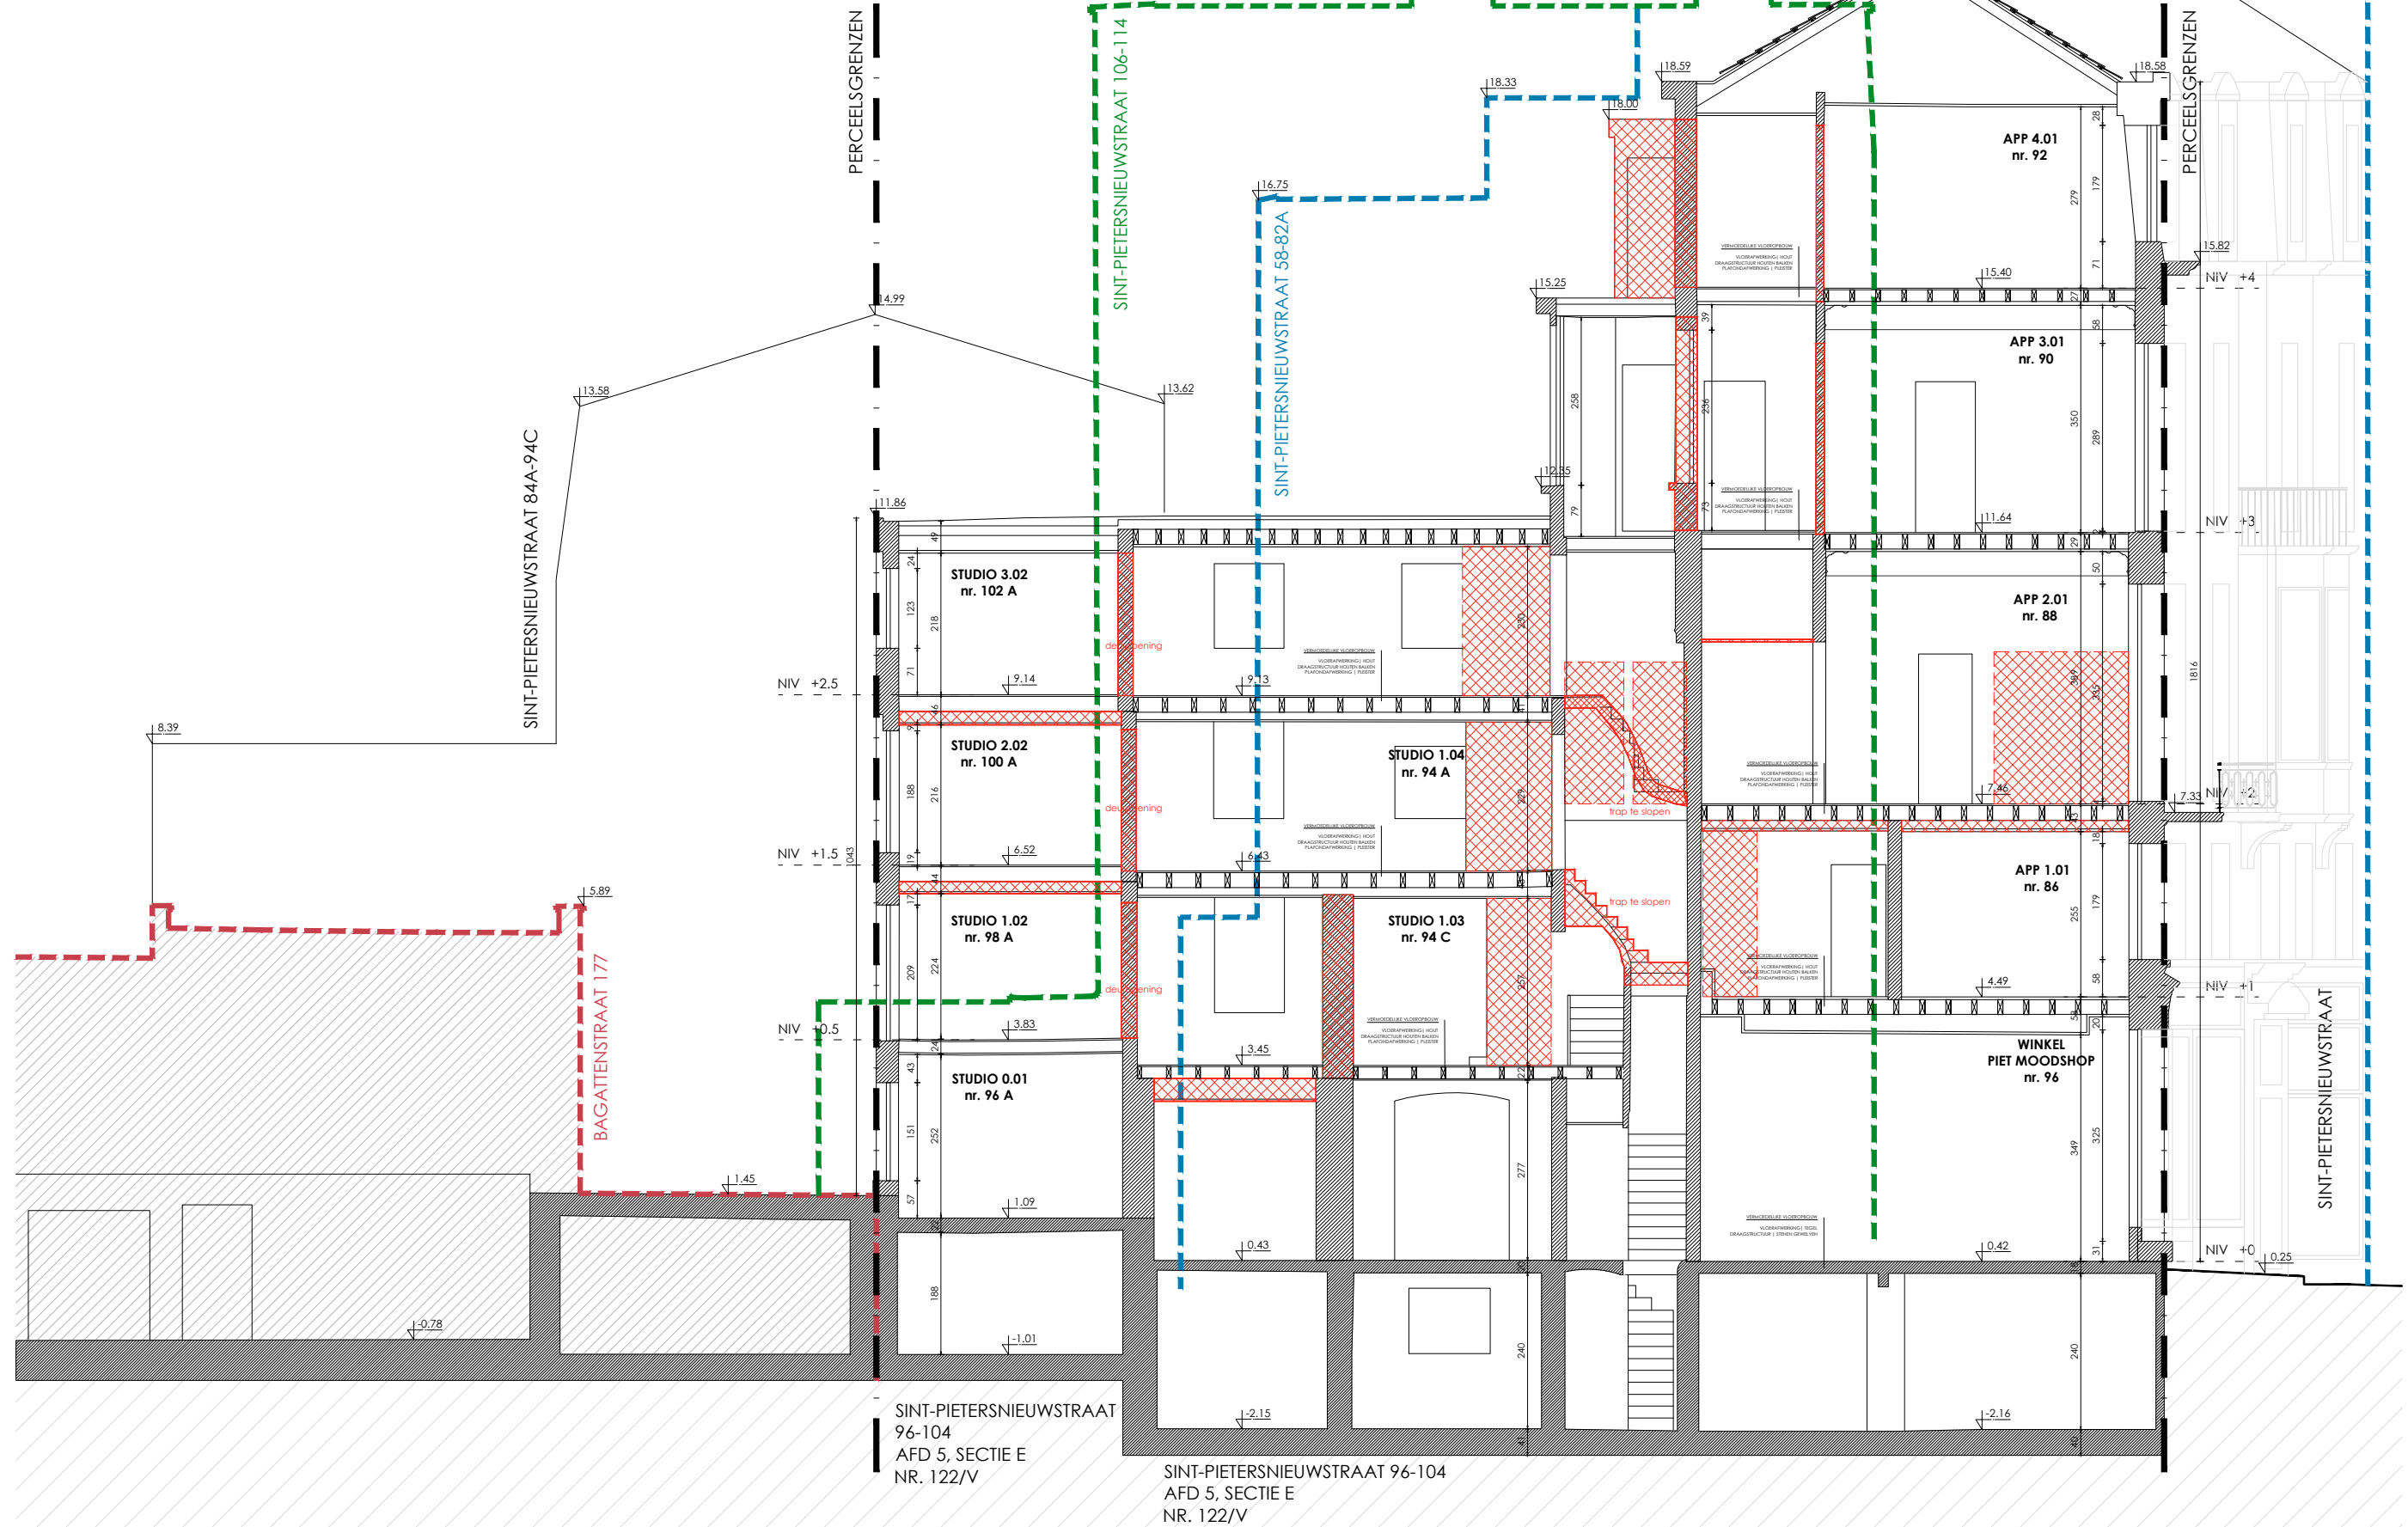

BESTAANDE TOESTAND
 SNEDE CC'
 alle maten dienen ter plaatse gecontroleerd te worden

09.07.2024
 1/100

SINT-PIETERSNIEUWSTRAAT
 96-104
 AFD 5, SECTIE E
 NR. 122/V

SINT-PIETERSNIEUWSTRAAT 96-104
 AFD 5, SECTIE E
 NR. 122/V

Aanplande buren zijn in projectie
 weergegeven op de snedes