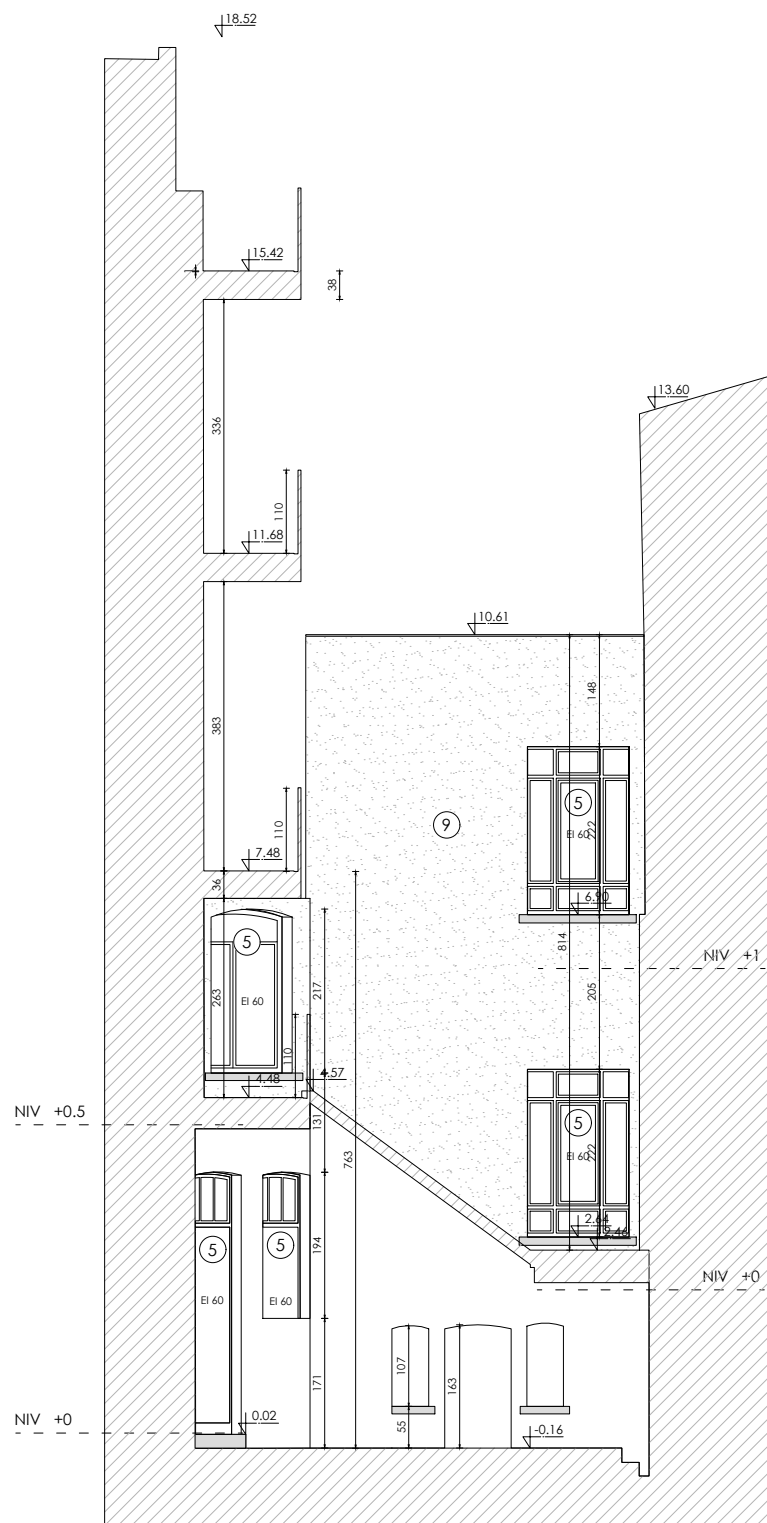

NIEUWE TOESTAND
GEVEL F - koer 2
alle maten dienen ter plaatse gecontroleerd te worden

09.07.2024
1/100

**ZIE BIJZONDERE
VOORWAARDE(N)**

Sint-Pietersnieuwstraat
86 - 92
gevel koer 2