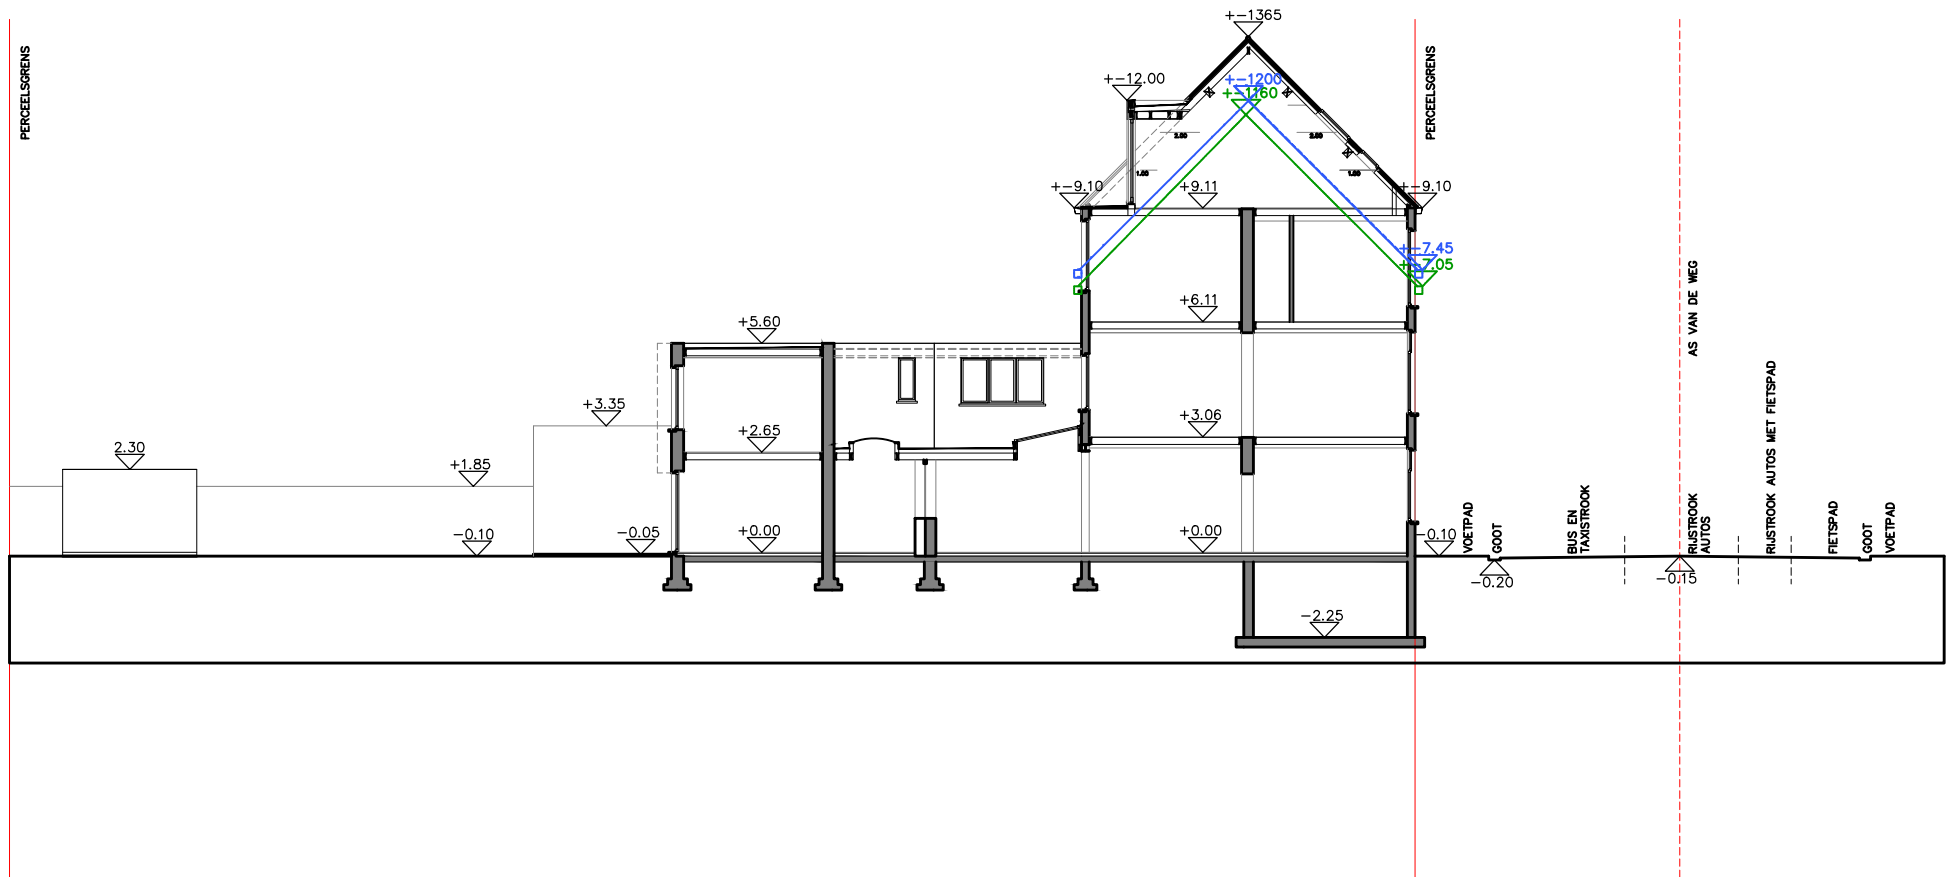

ZIE BIJZONDERE VOORWAARDE(N)

— profiel rechts
— profiel links

MEVR MARIE MISTIAEN
BRUGSESTWG 61
9000 GENT

SCHAALLAT

TERREINPROFIEL SCHAAL 1 / 200
NIEUWE TOESTAND
27.06.2024

Arch Buro GCV
Maureen Costrop
ir.architect