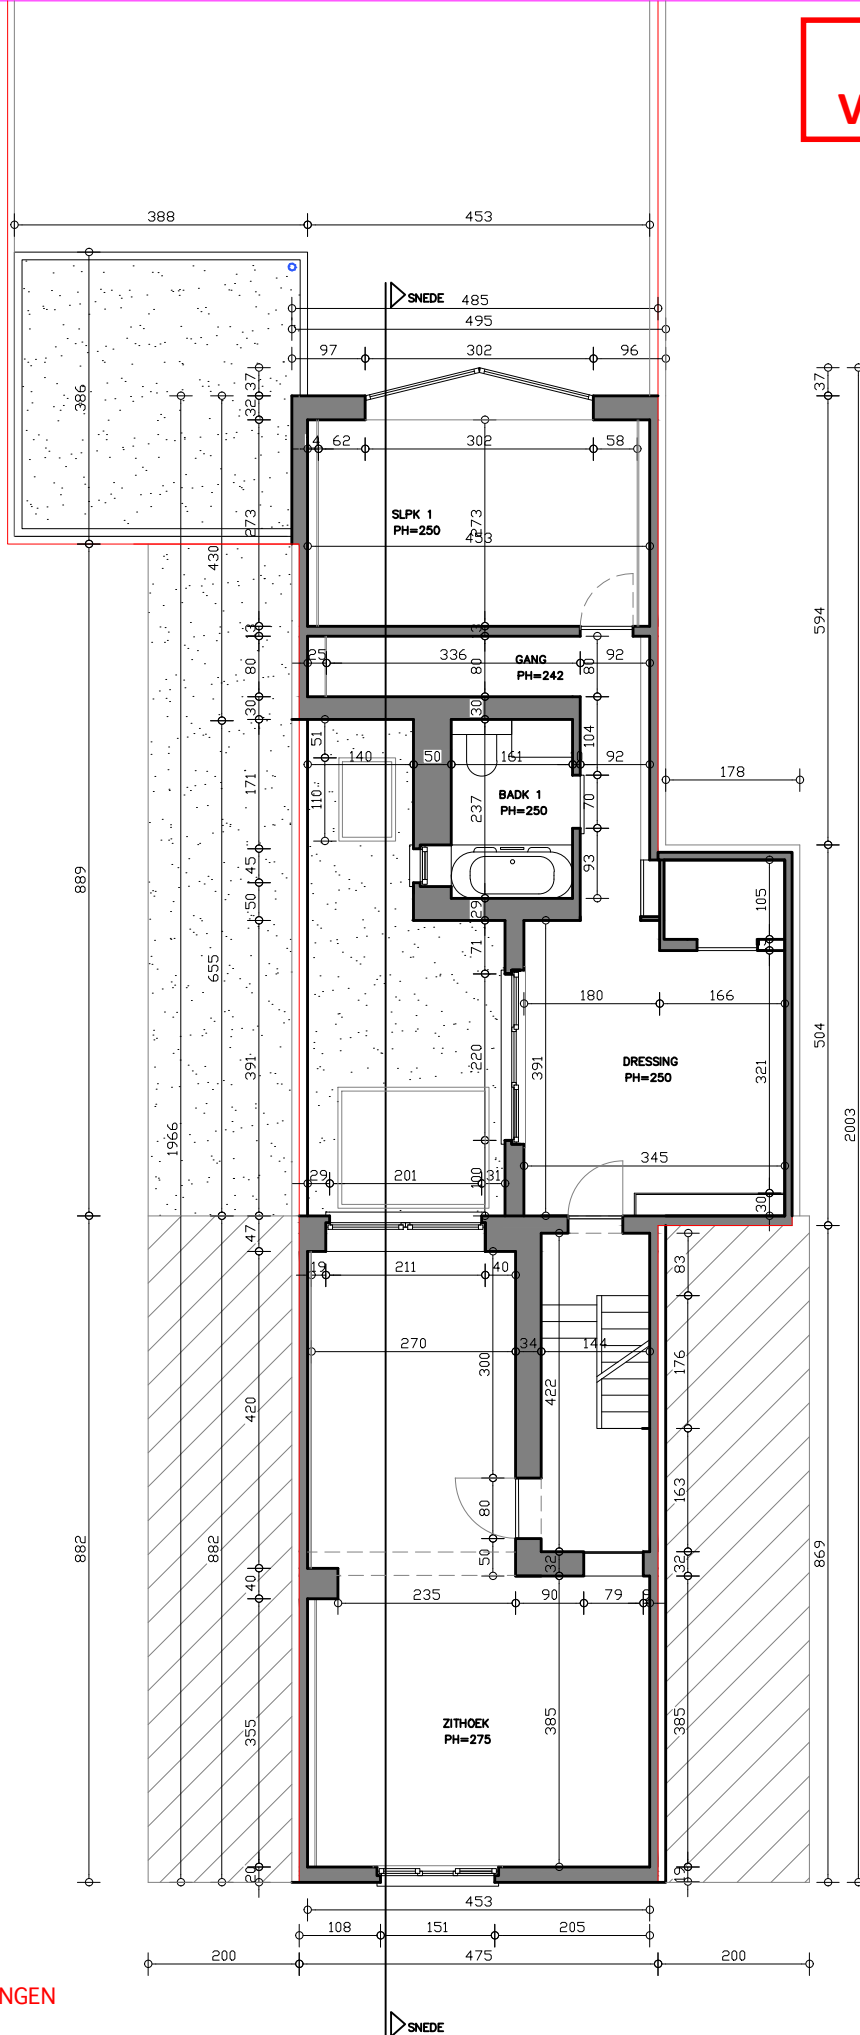

**ZIE BIJZONDERE  
VOORWAARDE(N)**

**GEEN WIJZIGINGEN**

MEVR MARIE MISTIAEN  
BRUGSESTWG 61  
9000 GENT

SCHAALLAT

EERSTE VERDIEP SCHAA 1 / 100  
NIEUWE TOESTAND  
27.06.2024

Arch Buro GCV  
Maureen Costrop  
ir.architect