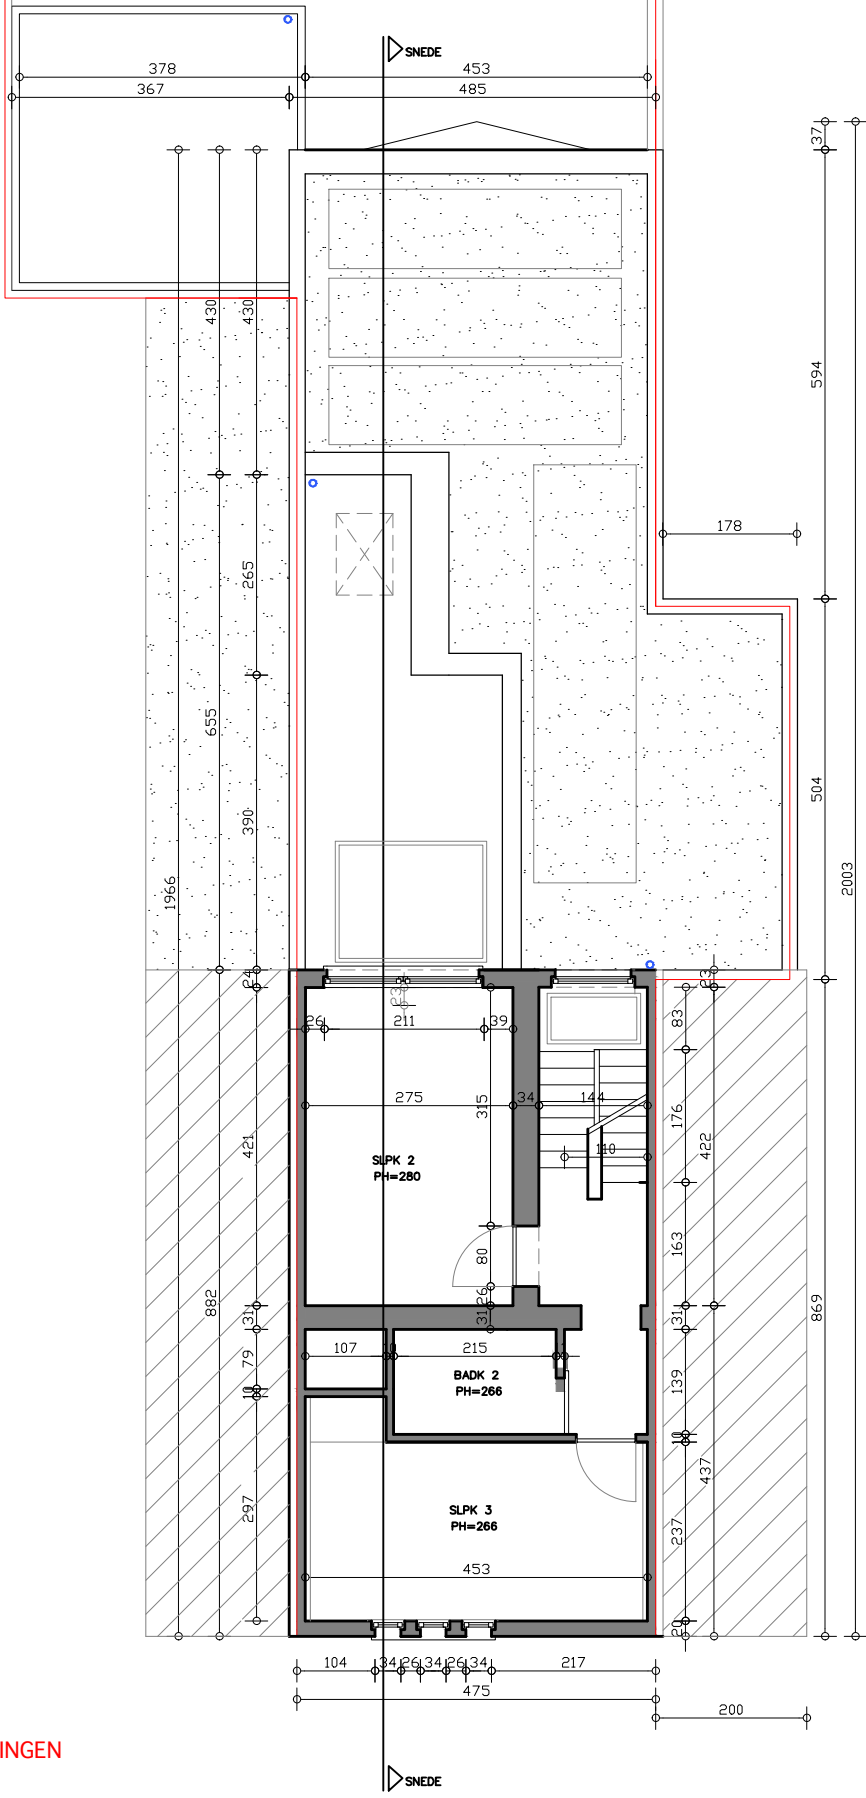

**ZIE BIJZONDERE
VOORWAARDE(N)**

GEEN WIJZIGINGEN

MEVR MARIE MISTIAEN
BRUGSESTWG 61
9000 GENT

SCHAALLAT

TWEDE VERDIEP SCHAAL 1 / 100
NIEUWE TOESTAND
27.06.2024

Arch Buro GCV
Maureen Costrop
ir.architect