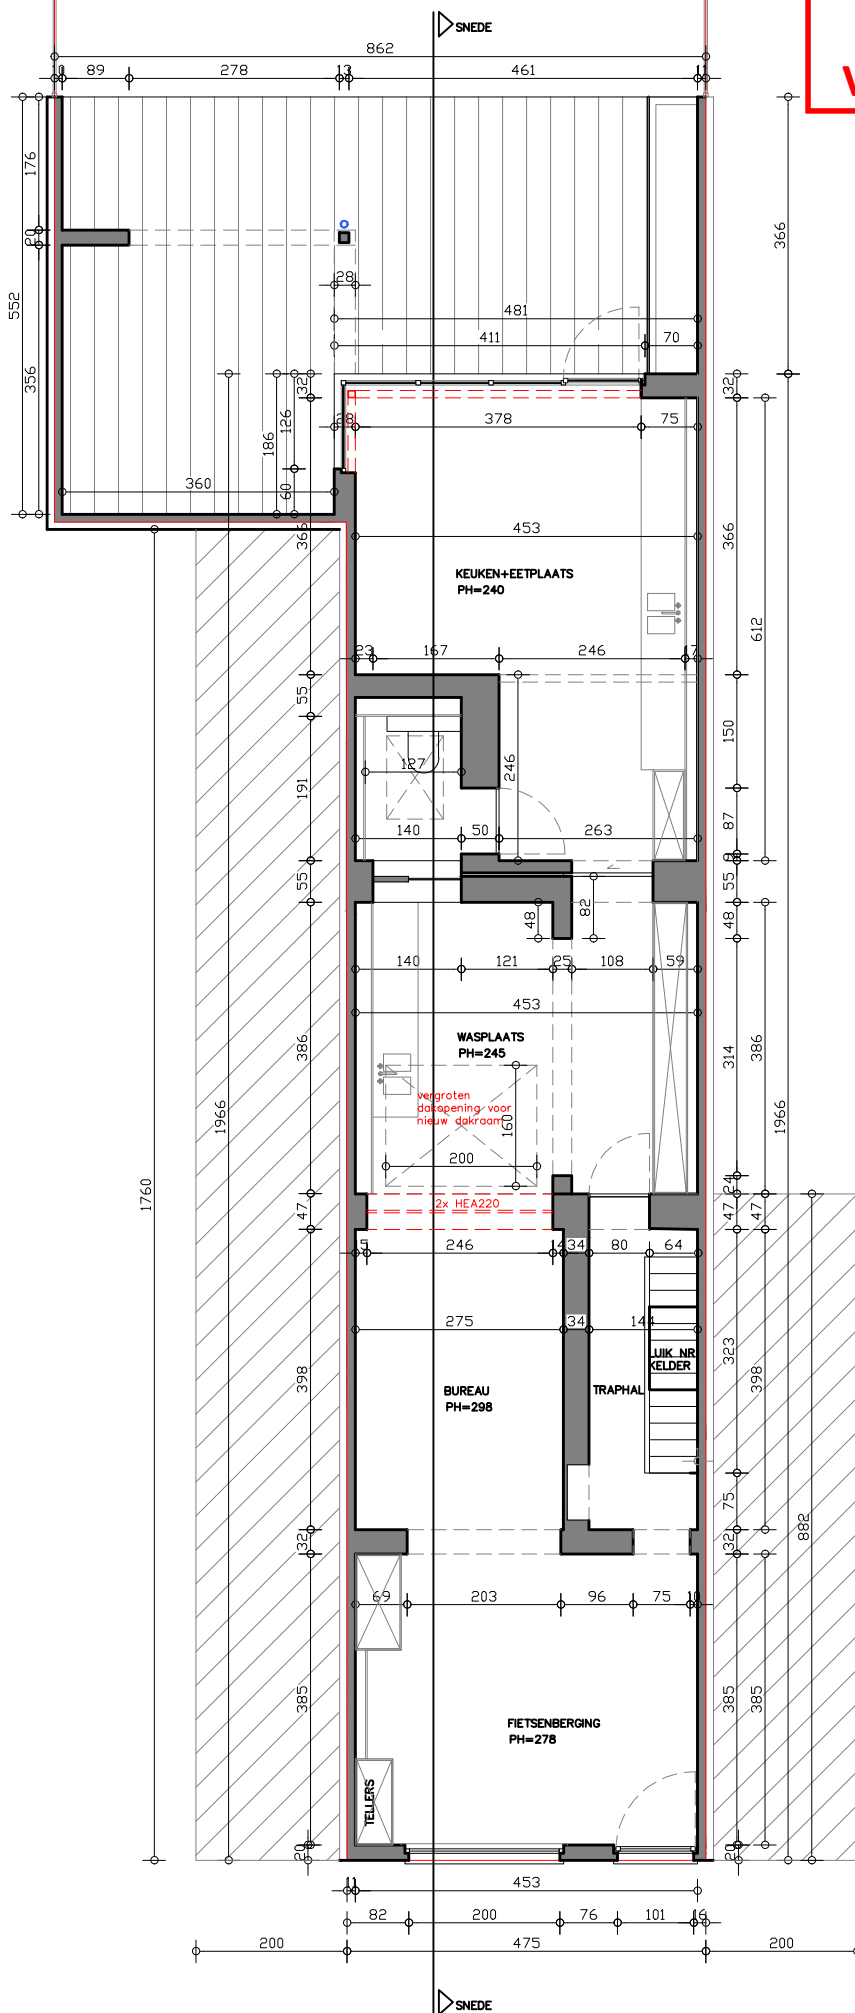

**ZIE BIJZONDERE  
VOORWAARDE(N)**

MEVR MARIE MISTIAEN  
BRUGSESTWG 61  
9000 GENT

SCHAALLAT

GRONDPLAN SCHAAL 1 / 100  
NIEUWE TOESTAND  
27.06.2024

Arch Buro GCV  
Maureen Costrop  
ir.architect